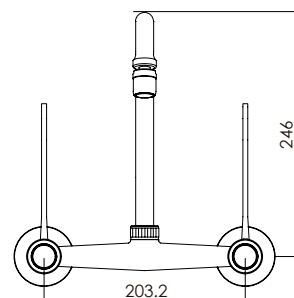

Mezcladora a la pared de lavadero con pico "L" con perilla Leva

DURACROM

FÁCIL INSTALACIÓN

GARANTÍA

cod. **2121134LE000**

Llave de lavatorio al
mueble con perilla Leva

DURACROM

FÁCIL INSTALACIÓN