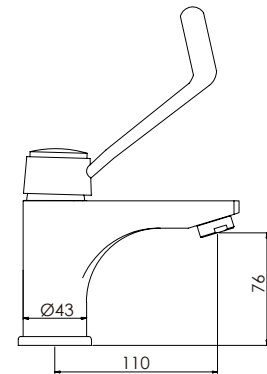

cod. **2121750LE000**

Mezcladora monocomando
para lavatorio con perilla
Leva

DURACROM

FÁCIL INSTALACIÓN

GARANTÍA