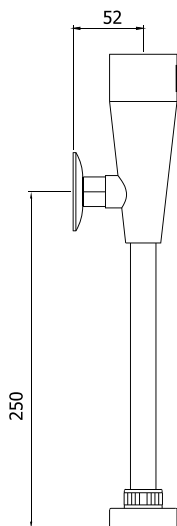

cod. **2121V23011000**

Fluxómetro electrónico a batería para urinario descarga directa

DURACROM

GARANTÍA

DESCARGA

2121V23013000 - a corriente