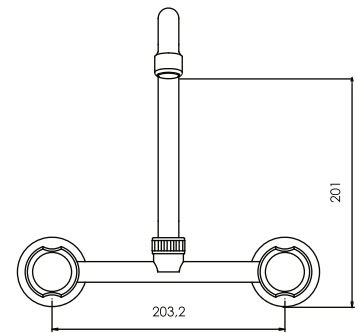

GARANTÍA

M01A2L00 - Llave de lavadero
al mueble con pico "L"

cod. 2121M10A2L00

Mezcladora de lavadero a la
pared con pico "L"

CALIDAD

DURACROM

GARANTÍA

cod. 2121M15A2L00