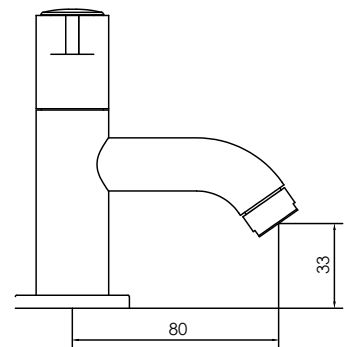

COLECCIÓN LINE

cod. **2121138K2000**

Llave de lavatorio
a la mueble

HIGH CLASS

DURACROM

GARANTÍA

cod. **2121139K2000**

Llave de lavatorio
a la pared