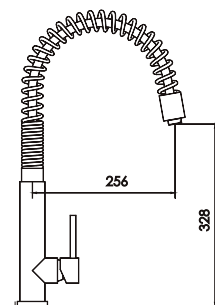

cod. **2121706X100I**

Mezcladora momocomando bar de lavadero al mueble con pico "Resorte"