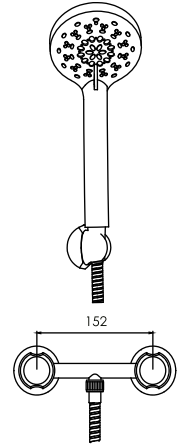

Mezcladora de ducha
sobreponer con salida Teléfono
GAP12

CALIDAD

DURACROM

FÁCIL INSTALACIÓN

cod. 2121M05A2L00

Llave de lavadero al mueble
con pico "L"

CALIDAD

DURACROM