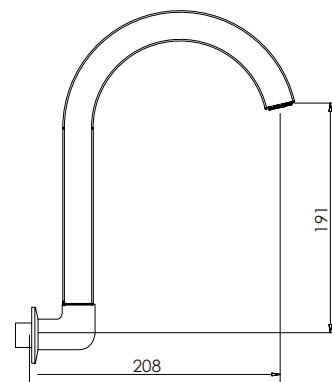

cod. 2121101LEL00

Llave de lavadero a la pared con perilla Leva

DURACROM

FÁCIL INSTALACIÓN

GARANTÍA