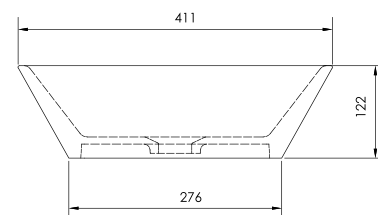

cod. **4220SV40J021**

Bowl Modena sin rebose
Blanco

GARANTÍA

LOZA PREMIUM

SERVICIO TÉCNICO