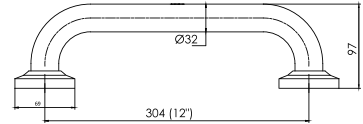

cod. **2120BSGR100I**

Barra de seguridad recta
12" 1-1/4 acero inoxidable

CALIDAD

ACABADO

MEDIDA

cod. **2120BSGR200I**

Barra de seguridad recta
18" 1-1/4 acero inoxidable

CALIDAD

ACABADO

MEDIDA