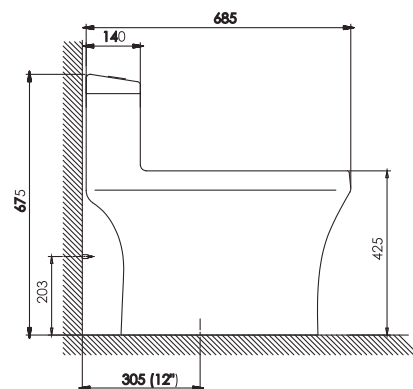

cod. **4221SV23EA21**

One Piece Ocean
Botonera dual
Blanco (21)

DESCARGA PROMEDIO

ASIENTO CAÍDA LENTA

ASIENTO ELONGADO