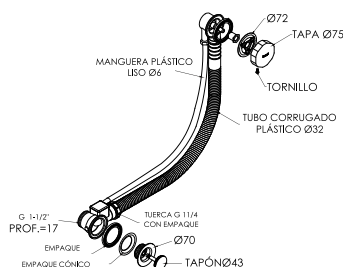

GARANTÍA

55 cm.

MEDIDA

SERVICIO TÉCNICO

cod. **2120V22506000**

Desagüe para lavatorio tapa cuadrada 1" 1/4" x 15" tipo push con reboce bronce cromado

GARANTÍA

DURACROM