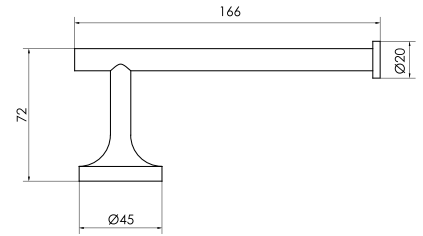

ROMANTIK

cod. 2120ROMP0000

Papelera Romantik cromo

DURACROM

GARANTÍA

ASESORÍA