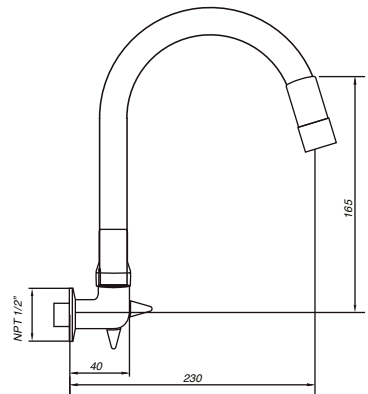

2 TIPOS DE CAMBIO

LLUVIA ESPUMA