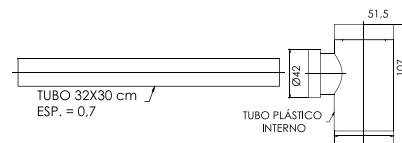

ACABADO

GIRO

TRAMPAS

cod. **2120R5000000**

Trampa minimalista cromo
bronce para lavatorio tipo
"Botella"

DURACROM

GARANTÍA

FÁCIL INSTALACIÓN