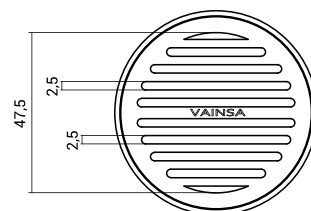

cod. **21202400120I**

Sumidero 2" redondo acero
inoxidable

GARANTÍA

ACABADO

GIRO