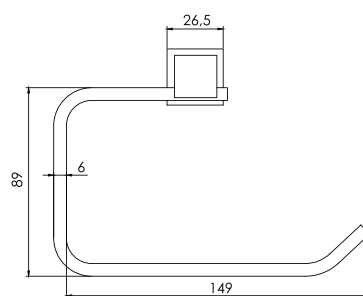

SQUARE

cod. 2120MICP0000

Papelera minimalista cuadrada cromo

DURACROM

GARANTÍA

ASESORÍA