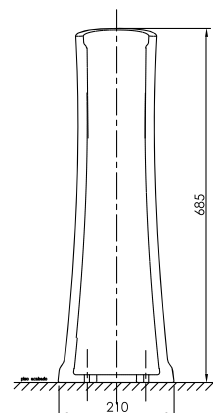

Pedestal Quarzo
Blanco(21) Boné(22)

GARANTÍA

LOZA PREMIUM

SERVICIO TÉCNICO

LAVARROPAS

cod. **4221SV43V021**

Lavarropa Medium
Blanco(21)

GARANTÍA