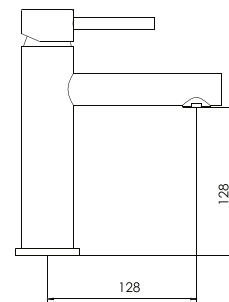

cod. **2121750L4000**

Mezcladora monocomando baja de lavatorio

HIGH CLASS

AHORRO

DURACROM