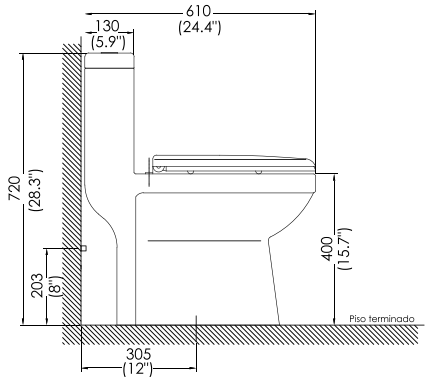

cod. **4221SV23SA21**

One Piece Stella
Botonera dual
Blanco (21)

3.6 litros
DESCARGA PROMEDIO

PRODUCTO *Water* AHORRO DE AGUA
CERTIFICADO

SERVICIO TÉCNICO

SANITARIOS