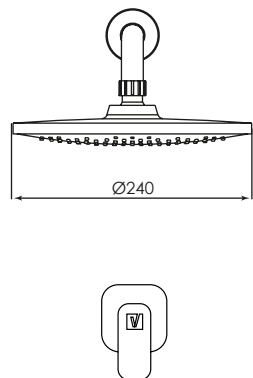

cod. **2121785U1U00**

Mezcladora monocomando
de ducha c/salida Glamour

CALIDAD

DURACROM

FÁCIL INSTALACIÓN