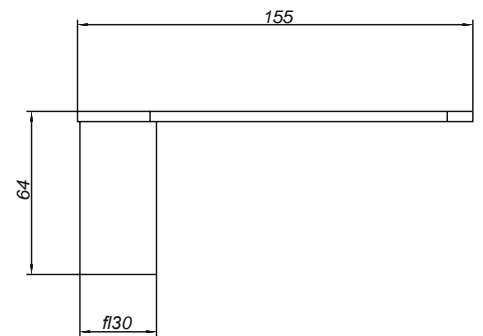

MARTINI
cod. 2120BLAP0000

Papelera Martini Black

CALIDAD

GARANTÍA

ASESORÍA