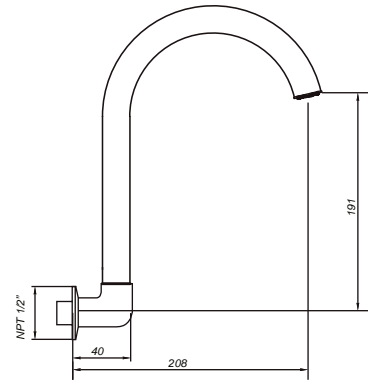

cod. **2121M01R4B00**

Llave de lavadero a la pared
con pico "B"

CALIDAD

DURACROM

GARANTÍA

2 TIPOS DE CAMBIO

LLUVIA

ESPUMA

cod. **2121M01R4N00**

Llave de lavadero a la pared
con pico flexible

CALIDAD

DURACROM

MANGUERA FLEX