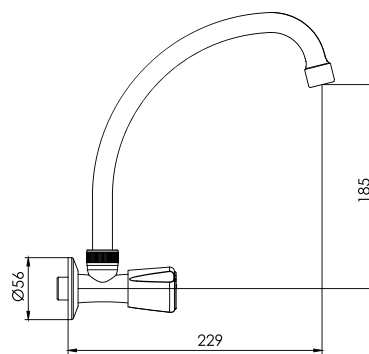

cod. 2121M01Q1L00

Llave para lavadero a la pared con pico "L"

CALIDAD

DURACROM

GARANTÍA