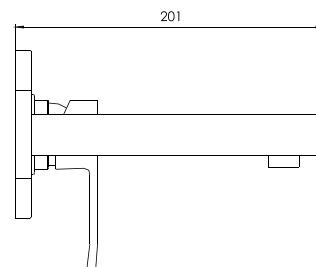

cod. **2121757L6000**

Mezcladora monocomando de lavatorio a la pared

HIGH CLASS

DURACROM

GARANTÍA

cod. **2121185L6X00**

Mezcladora de ducha con salida Cuadrada

HIGH CLASS

DURACROM

FÁCIL INSTALACIÓN