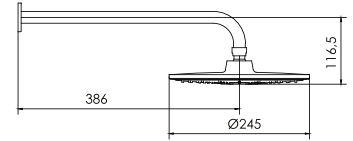

cod. 2121790L4S00

Mezcladora monocomando de ducha tina con salida Minimalista botón

HIGH CLASS

DURACROM

FÁCIL INSTALACIÓN