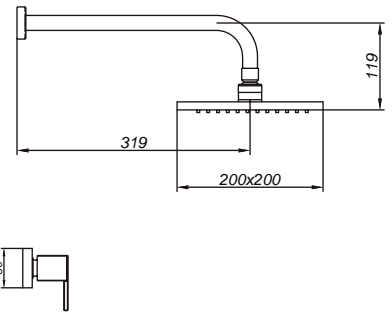

GARANTÍA

cod. **2121172D1D00**

Llave de ducha con salida
Modena

CALIDAD

DURACROM

FÁCIL INSTALACIÓN

cod. **2121185D1D00**

Mezcladora de ducha con salida
Modena