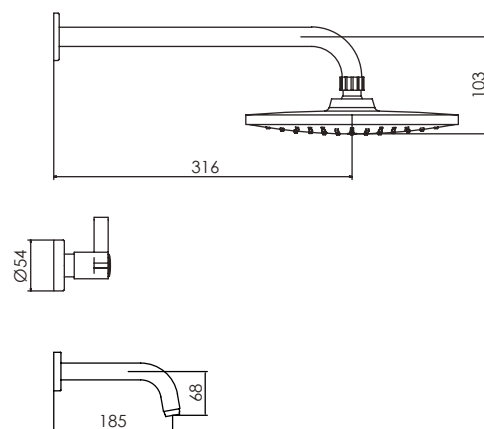

FÁCIL INSTALACIÓN

cod. **2121190K2O00**

Mezcladora de ducha con conexión teléfono, con salida Morgan y pico nápoles

HIGH CLASS

DURACROM

GARANTÍA

cod. **2121101K2R00**

Llave de lavadero a la pared con pico "R"