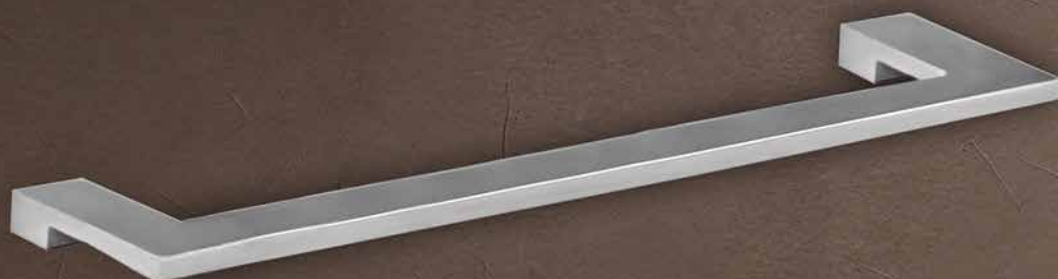

ACCESORIOS DE BAÑO

OCEAN

cod. **2120OCEB000**

Toallero de barra Ocean cromo