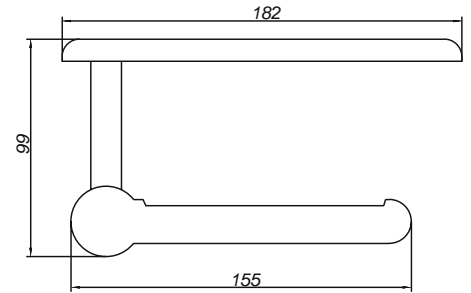

MARTINI
cod. 2120BLAPR000

Papelera con repisa Martini Black

CALIDAD

GARANTÍA

ASESORÍA