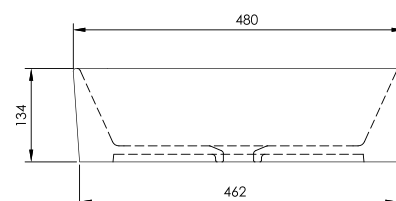

SERVICIO TÉCNICO

cod. **4220SV40C021**

Bowl Sestri sin rebose
Blanco

GARANTÍA

LOZA PREMIUM

SERVICIO TÉCNICO

cod. **4220SV40J021**

Bowl Modena sin rebose
Blanco