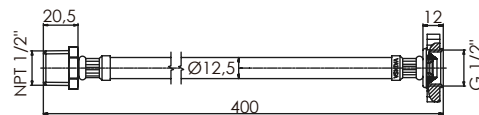

GARANTÍA

ACERO INOX

ACABADO

40 cm

MEDIDA

cod. **2120V26008000**

Para inodoro con hilo de acero inox trenzado con Nylon 40 cm

GARANTÍA