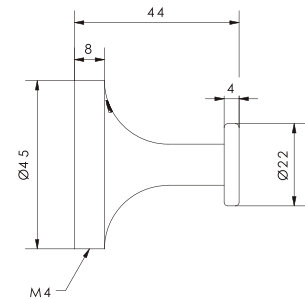

ROMANTIK

cod. 2120ROME0000

Perchero Romantik cromo

DURACROM

GARANTÍA

ASESORÍA