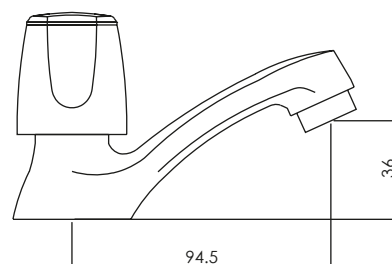

CALIDAD

CERTIFICADO

DURACROM