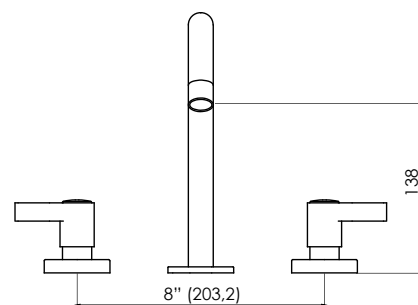

cod. **2121154K2000**

Mezcladora de lavatorio 8" al mueble con pico "AL"

HIGH CLASS

DURACROM

GARANTÍA