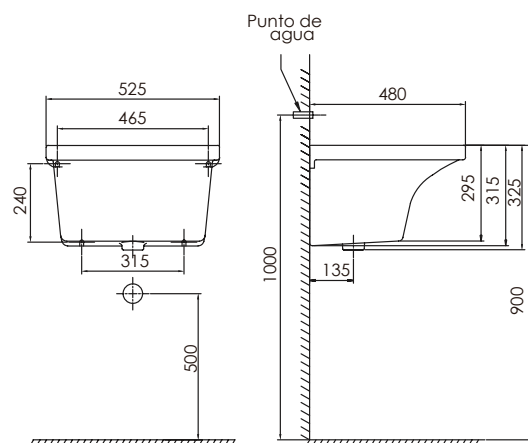

cod. **4221SV43V021**

Lavarropa Medium
Blanco(21)

GARANTÍA

LOZA PREMIUM

SERVICIO TÉCNICO