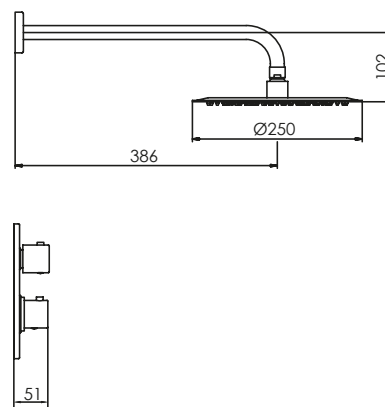

cod. **2121795Z4R00**

Mezcladora termostática de ducha con salidas española de 25 cm en acero inox pulido

EXCLUSIVE

DURACROM

GARANTÍA