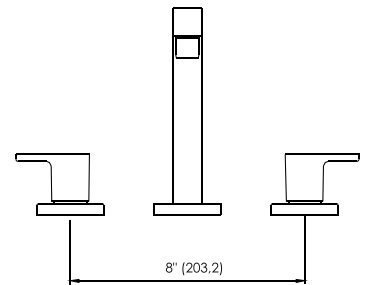

cod. **2121155L6000**

Mezcladora de lavatorio de 8" al mueble con pico "N"

HIGH CLASS

DURACROM

GARANTÍA