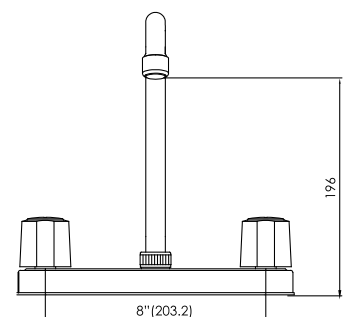

Mezcladora de lavadero al
mueble con pico "L"

CALIDAD

DURACROM

GARANTÍA

COLECCIÓN DELPHIS

cod. **2121M31A1000**

Llave de lavatorio
al mueble

CALIDAD