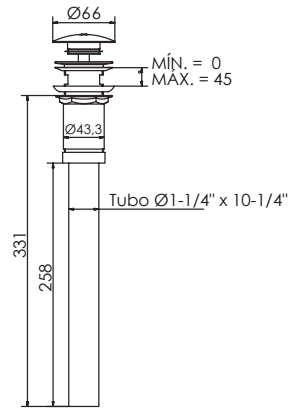

cod. **2120V22507000**

Desagüe para lavatorio push
gold 1" 1/4" x 15" tipo sumidero
universal bronce

GARANTÍA

DURACROM

15"

PULGADAS