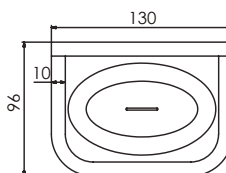

GLAMOUR

cod. 2120GLAJR000

Jabonera con rejilla
Glamour

CALIDAD

GARANTÍA

ACABADO