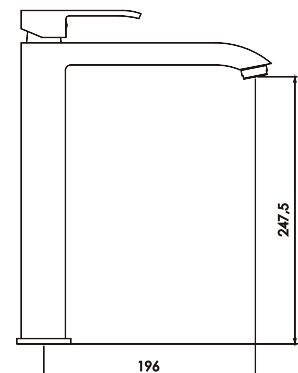

cod. **2121752L6000**

Mezcladora monocomando alta de lavatorio

HIGH CLASS

DURACROM

GARANTÍA