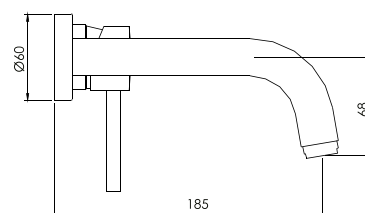

cod. **2121757L4000**

Mezcladora monocomando de lavatorio a la pared

HIGH CLASS

DURACROM

GARANTÍA

cod. **2121185L4S00**

Mezcladora de ducha Lever con salida de ducha minimalista botón

HIGH CLASS

DURACROM

FÁCIL INSTALACIÓN