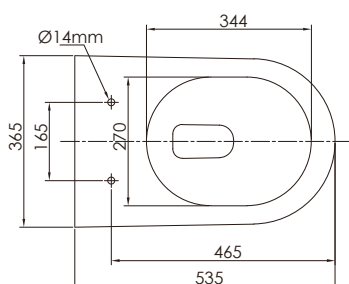

SUSPENDIDOS

cod. **4221SV25ZA21**

Inodoro suspendido Klass para tanque elevado.
Incluye estructura completa R&T, kit de instalación y botonera dual cromada

LOZA PREMIUM

SERVICIO TÉCNICO

DESCARGA EFICIENTE

Incluye:

Tubo para desagüe

Botonera Redonda