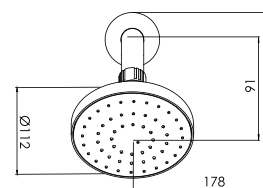

COLECCIÓN EGEO

cod. **2121M50A2000**

Mezcladora de lavatorio 8" con pico "Mares"

CALIDAD

DURACROM

GARANTÍA

M45A2000 - Mezcladora de lavatorio 4"

cod. **2121M85A2E00**

Mezcladora de ducha con salida Española Standard

CALIDAD

DURACROM

FÁCIL INSTALACIÓN

cod. **2121M85A2V00**

Mezcladora de ducha con salida Massage

CALIDAD

DURACROM

FÁCIL INSTALACIÓN

8" (203.20)