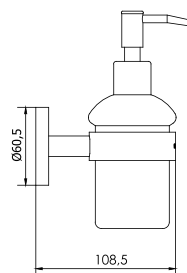

INOX

cod. **2120INXL0001**

Dispensador jabón sobreponer en acero Inoxidable

CALIDAD

GARANTÍA

ACABADO