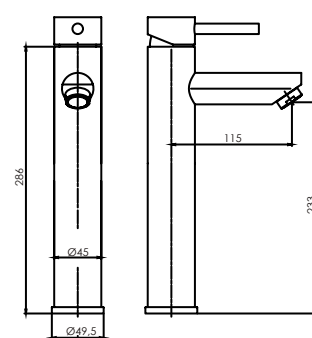

DURACROM

ACABADO

cod. **2121752X100I**

Mezcladora monocomando
alta de lavatorio

HIGH CLASS

DURACROM

ACABADO

cod. **2121785X110I**