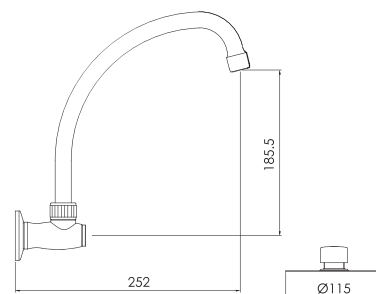

AL PISO

CERTIFICADO

86%

AHORRO

2121V44000000 - Sólo batería 1/2"

cod. **2121V44004000**

Llave con funcionamiento a pedal con pico bar al mueble

AL PISO