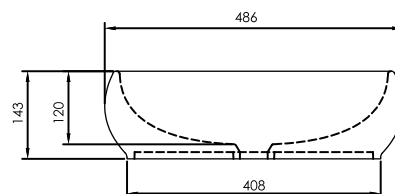

cod. **4220SV40H021**

Bowl Padua sin rebose
Blanco

GARANTÍA

LOZA PREMIUM

SERVICIO TÉCNICO