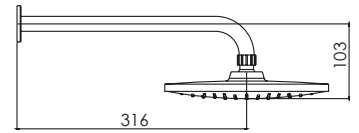

HIGH CLASS

DURACROM

FÁCIL INSTALACIÓN

cod. 2121790O1000

Mezcladora monocomando de ducha fina con salida Morgan

HIGH CLASS

DURACROM

FÁCIL INSTALACIÓN