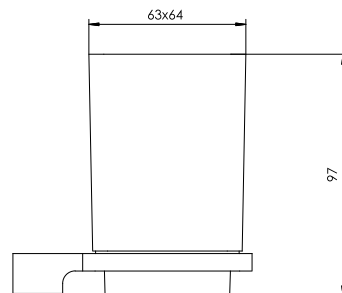

OCEAN
cod. **2120OCEJ0000**
Porta jabón Ocean cromo

OCEAN
cod. **2120OCEV0000**
Porta vaso Ocean cromo