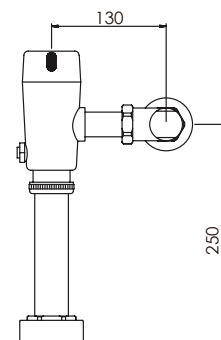

► **URINARIOS**

cod. **2121V23002000**

Fluxómetro para urinario con botón de descarga directa

DURACROM

CERTIFICADO

DESCARGA

cod. **2121V23003000**

Fluxómetro para urinario con palanca descarga indirecta

DURACROM

CERTIFICADO

DESCARGA

cod. **2121V23033000**

Fluxómetro para inodoro a batería con descarga indirecta

DURACROM

DESCARGA