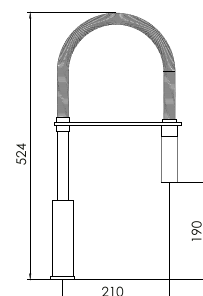

cod. 2121708L4000

Mezcladora monocomando bar de lavadero al mueble con pico "Resorte"

HIGH CLASS

DURACROM

PICO RESORTE