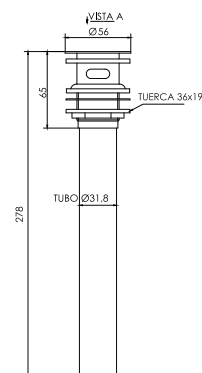

cod. 212022404001

Desagüe para lavatorio 1" 1/4" x 11" inox tipo sumidero con reboce

GARANTÍA

ACABADO

PULGADAS