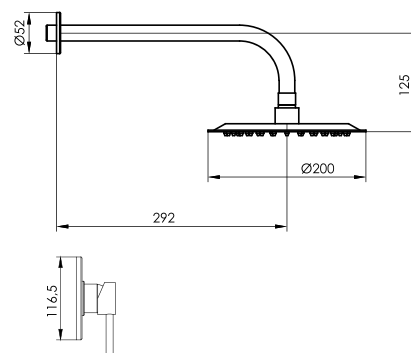

Mezcladora monocomando
de ducha con salida Inox

HIGH CLASS

DURACROM

ACABADO

cod. **2121790X110I**

Mezcladora monocomando de ducha tina con salida Inox

cod. **2121100X100I**

Llave de lavadero a la pared con pico "AL"