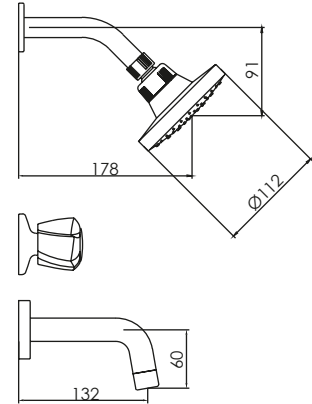

FÁCIL INSTALACIÓN

cod. **2121M90G3E00**

Mezcladora de ducha
fina c/salida española
standar

CALIDAD

DURACROM

GARANTÍA

cod. **2121M05G3L00**

Llave de lavadero bar al
mueble con pico "L"