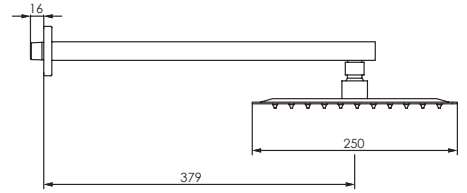

cod. 2121V20052000

Salida de ducha Manhattan
25 x 25 cm, brazo 40 cm

CALIDAD

GARANTÍA

ACERO
INOX

ACABADO

cod. 2121V20053000

Salida de ducha Martini
25 x 25 cm, brazo 40 cm.