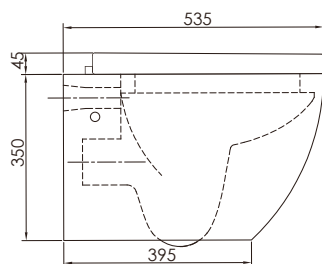

SUSPENDIDOS

cod. **4221SV25ZA21**

Inodoro suspendido Klass para tanque elevado.
Incluye estructura completa R&T, kit de instalación y botonera dual cromada

LOZA PREMIUM

SERVICIO TÉCNICO

DESCARGA EFICIENTE

Incluye:

Tubo para desagüe

Botonera Redonda