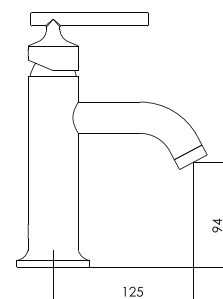

cod. **2121750N6B00**

Mezcladora monocomando
baja de lavatorio

HIGH CLASS

AHORRO

GARANTÍA