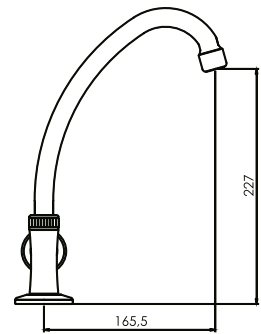

cod. 2121M05A2L00

Llave de lavadero al mueble
con pico "L"

CALIDAD

DURACROM

GARANTÍA