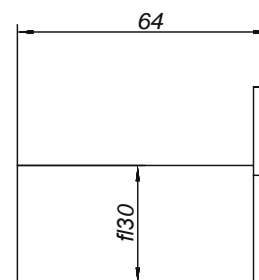

Perchero Martini Gold

CALIDAD

GARANTÍA

ASESORÍA