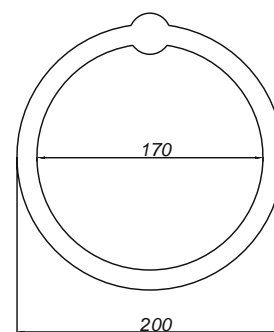

Toallero de anillo Martini Gold

CALIDAD

GARANTÍA

ASESORÍA

MARTINI
cod. 2120GOLE0000