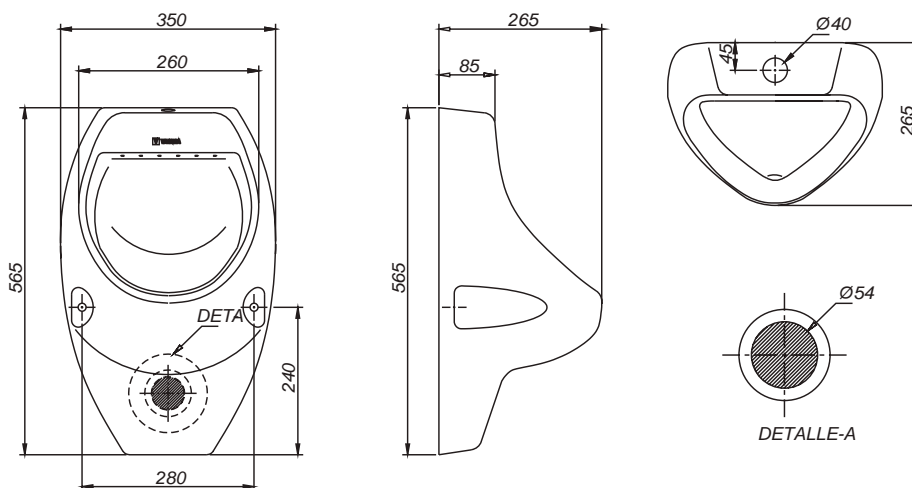

Loza vitrificada con llave compacta

Asiento: cod. SV90X021

LOZA PREMIUM