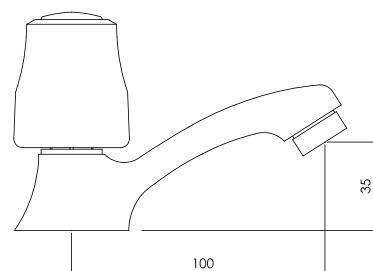

COLECCIÓN AVANTE

cod. **2121531C3000**

Llave de lavatorio

CALIDAD

DURACROM

GARANTÍA

cod. **2121548C3000**

Mezcladora de lavatorio 4"

CALIDAD

DURACROM

GARANTÍA