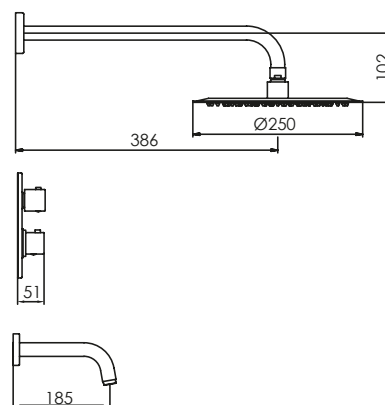

EXCLUSIVE

DURACROM

GARANTÍA

cod. **2121796Z4R00**

Mezcladora termostática de ducha fina con salidas española de 25 cm en acero inox pulido

EXCLUSIVE

DURACROM

GARANTÍA