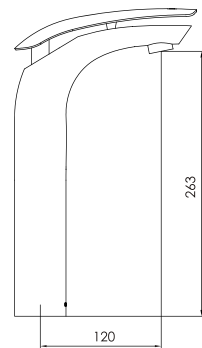

MARTINI
cod. 2121752Z4000

Mezcladora monocomando alta

EXCLUSIVE

DURACROM

GARANTÍA