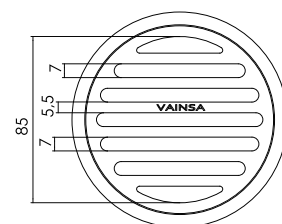

cod. **21202400140I**

Sumidero 4" redondo acero
inoxidable

GARANTÍA

ACABADO

GIRO