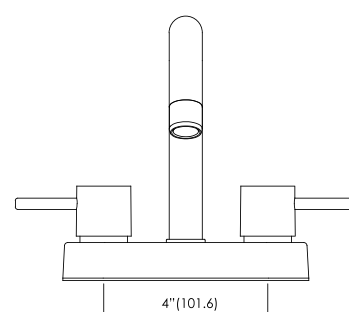

DURACROM

2121M33A4A00 - Llave
de lavatorio alta

cod. **2121M49A4000**

Mezcladora de lavatorio 4" con
pico "AL"

CALIDAD

DURACROM

GARANTÍA

cod. **2121M75A7000**