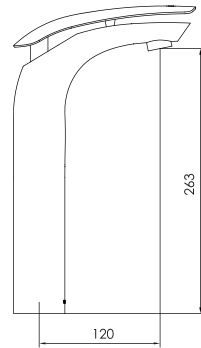

MARTINI GOLD
cod. 2121752Z2000

Mezcladora monocomando alta

EXCLUSIVE

DURACROM

GARANTÍA