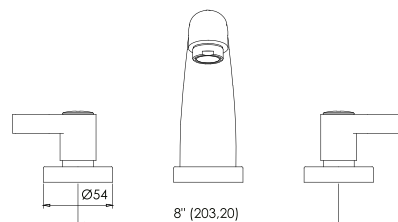

cod. **2121155K2000**

Mezcladora de lavatorio 8" al mueble con pico "N"

HIGH CLASS

DURACROM

GARANTÍA

cod. **2121154K2000**

Mezcladora de lavatorio 8" al mueble con pico "AL"

HIGH CLASS