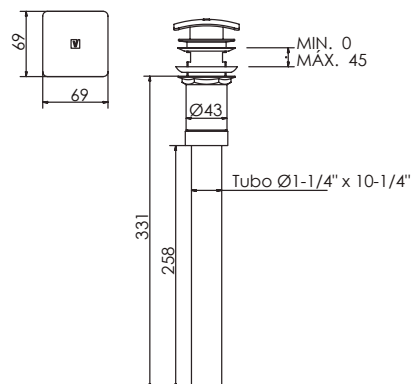

cod. **2120V22506000**

Desagüe para lavatorio tapa cuadrada 1" 1/4" x 15" tipo push con reboce bronce cromado

GARANTÍA

DURACROM

15"

PULGADAS