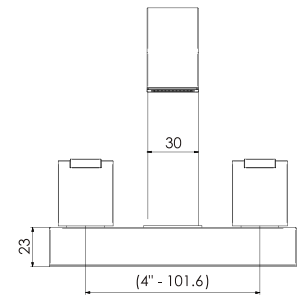

cod. **2121149D1000**

Mezcladora de lavatorio 4"

CALIDAD

DURACROM

GARANTÍA

cod. **2121172D1D00**

Llave de ducha con salida
Modena

CALIDAD

DURACROM

FÁCIL INSTALACIÓN

cod. **2121185D1D00**

Mezcladora de ducha con salida
Modena

CALIDAD

DURACROM

FÁCIL INSTALACIÓN

cod. **2121190D1D00**

Mezcladora de ducha tina con
salida Modena

CALIDAD

DURACROM

FÁCIL INSTALACIÓN