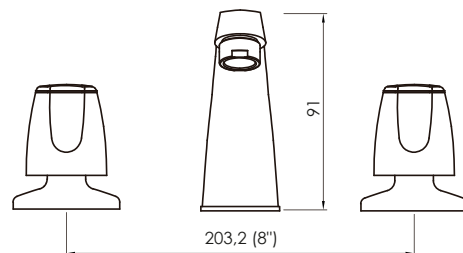

Mezcladora de lavatorio de 8"pico "N"

CALIDAD

DURACROM

FÁCIL INSTALACIÓN

cod. **2121M85A1V00**

Mezcladora de ducha con salida VSI Massage

CALIDAD

DURACROM