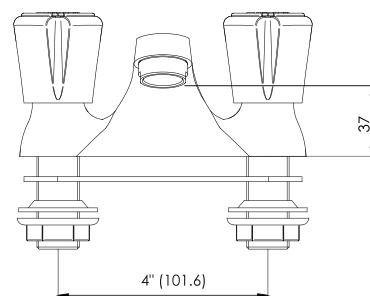

CALIDAD

CERTIFICADO

DURACROM