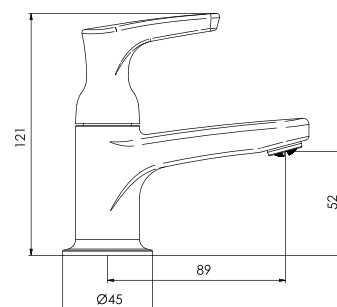

cod. **2121M75R4000**

Mezcladora monocomando de lavatorio baja

CALIDAD

DURACROM

GARANTÍA