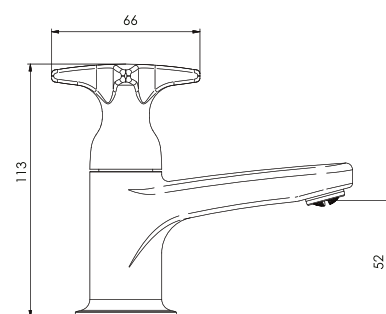

cod. **2121M72S5Q00**

Llave de ducha con salida
Aquarius

CALIDAD

DURACROM

FÁCIL INSTALACIÓN

2121M70S5000 - Llave ducha