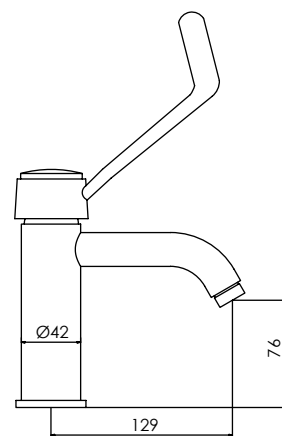

cod. 2121750LEB0A

Mezcladora de lavatorio monocomando con perilla Leva

DURACROM

FÁCIL INSTALACIÓN

GARANTÍA