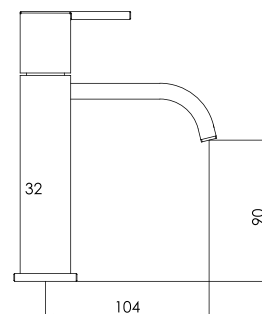

Llave de lavatorio baja

CALIDAD

DURACROM

GARANTÍA

cod. **2121149D1000**

Mezcladora de lavatorio 4"

CALIDAD

DURACROM