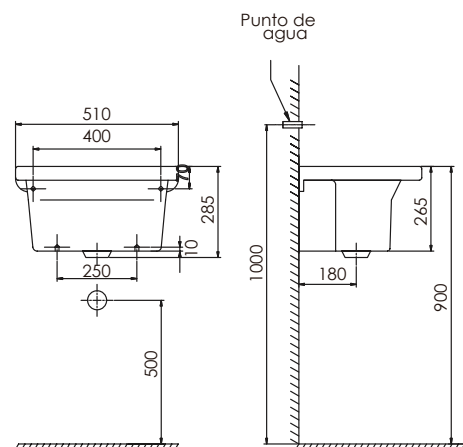

cod. **4221SV42V021**

Lavarropa Small
Blanco(21)

GARANTÍA

LOZA PREMIUM

SERVICIO TÉCNICO