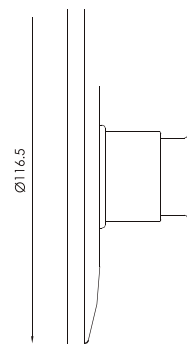

cod. **2121V18001000**

Llave temporizada para ducha a presión frontal / sin salida

DURACROM

GARANTÍA

73%

AHORRO