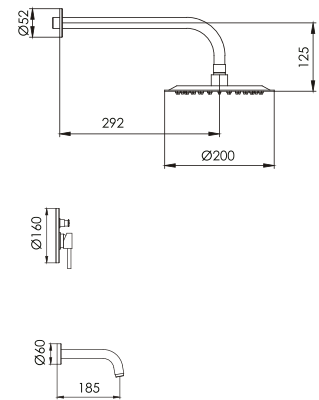

Mezcladora monocomando
de ducha con salida Inox

HIGH CLASS

DURACROM

ACABADO

cod. **2121790X110I**

Mezcladora monocomando de ducha tina con salida Inox

cod. **2121100X100I**

Llave de lavadero a la pared con pico "AL"