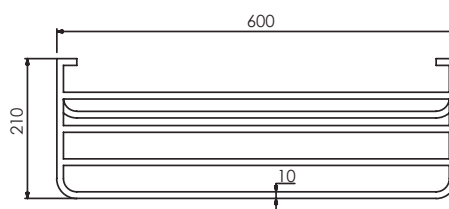

CALIDAD

GARANTÍA

ACABADO

ACCESORIOS DE BAÑO

SQUARE

SQUARE

cod. 2120MICP0000

Papelera minimalista cuadrada cromo