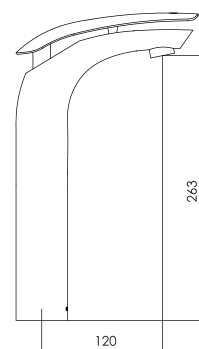

MARTINI BLACK

cod. 2121752Z1000

Mezcladora monocomando alta

EXCLUSIVE

DURACROM

GARANTÍA