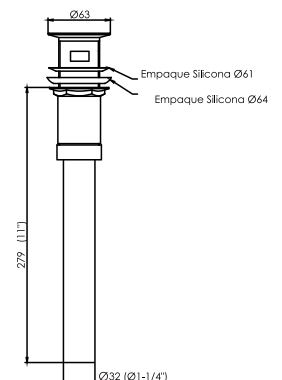

cod. **2120V22403000**

Desagüe para lavatorio 1" 1/4" x
11" tipo sumidero **universal** bronz

GARANTÍA

DURACROM

11"

PULGADAS

*Ideal para bowls y ovalínes