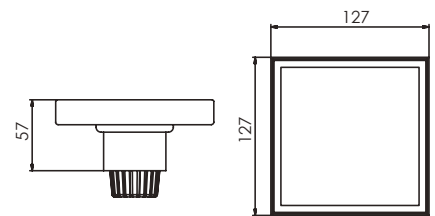

cod. 21202430350I

Sumidero 5" decorativo cuadrado con conexión a 2" acero inoxidable

CALIDAD

GARANTÍA

ACABADO