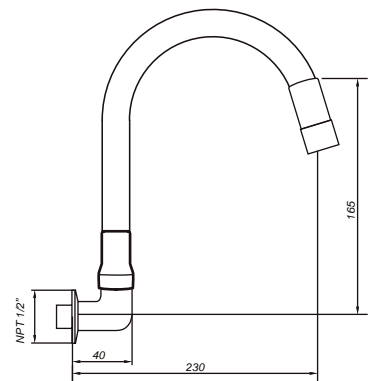

cod. **2121M05R4B00**

Llave de lavadero bar
con pico "B"

CALIDAD

DURACROM

FÁCIL INSTALACIÓN

cod. **2121M01R4B00**

Llave de lavadero a la pared
con pico "B"

CALIDAD

DURACROM

GARANTÍA

2 TIPOS DE CAMBIO

LLUVIA

ESPUMA

cod. **2121M01R4N00**

Llave de lavadero a la pared
con pico flexible

CALIDAD

DURACROM

MANGUERA FLEX