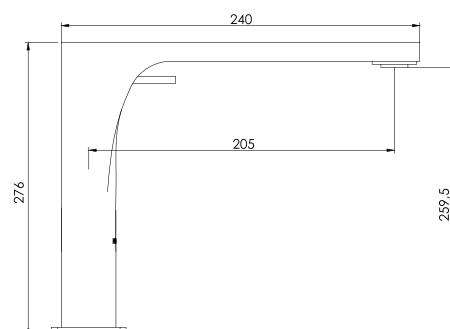

DURACROM

GARANTÍA

MANHATTAN

cod. 2121785T2H00

Mezcladora mon. de ducha
con salida cuadrada
25 x 25 cm

EXCLUSIVE

DURACROM

GARANTÍA