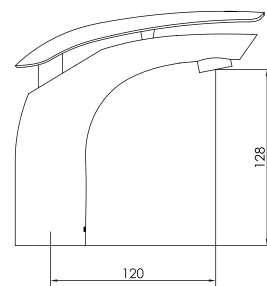

MARTINI BLACK

cod. 2121750Z1000

Mezcladora monocomando baja

EXCLUSIVE

DURACROM

GARANTÍA