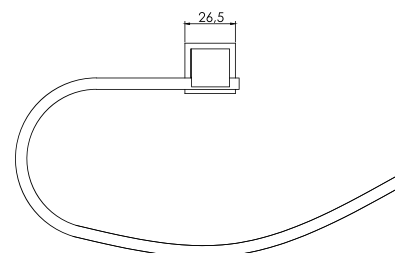

ASESORÍA

SQUARE

cod. 2120MICT0000

Toallero de Anillo Minimalista cuadrado cromo

DURACROM

GARANTÍA

ASESORÍA

ACCESORIOS DE BAÑO