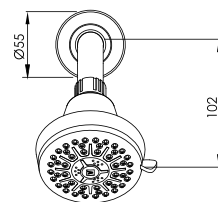

cod. 2121M85Q1Q00

Mezcladora de ducha con salida Aquarius

CALIDAD

DURACROM

FÁCIL INSTALACIÓN

cod. 2121M01Q1L00

Llave para lavadero a la pared con pico "L"

CALIDAD