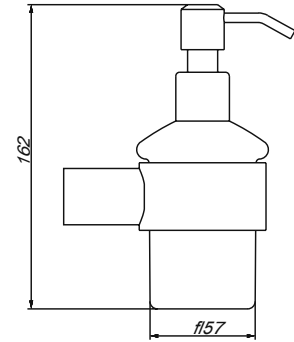

MARTINI
cod. 2120GOLL0000

Dispensador de jabón Martini Gold

CALIDAD

GARANTÍA

ASESORÍA