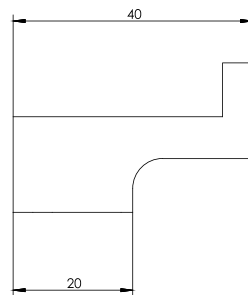

OCEAN
cod. **2120OCEJ0000**
Porta jabón Ocean cromo