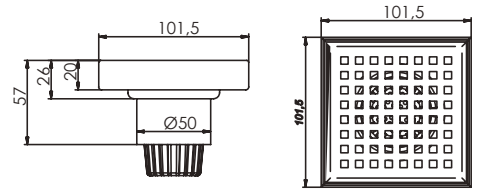

Sumidero 4" decorativo cuadrado con conexión a 2" acero inoxidable

CALIDAD

GARANTÍA

ACABADO

cod. 21202430350I

Sumidero 5" decorativo cuadrado con conexión a 2" acero inoxidable

CALIDAD

GARANTÍA