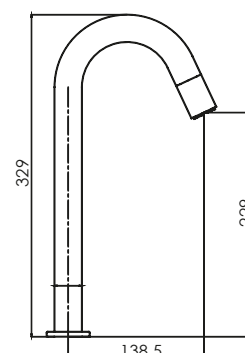

CALIDAD

DURACROM

FÁCIL INSTALACIÓN

cod. **2121133U1A00**

Llave de lavatorio
alta al mueble

CALIDAD

DURACROM

FÁCIL INSTALACIÓN