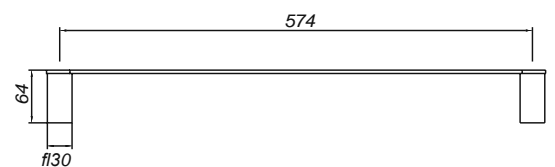

Toallero de Barra Martini Black

CALIDAD

GARANTÍA

ASESORÍA

ACCESORIOS DE BAÑO

MARTINI GOLD

MARTINI
cod. 2120GOLT0000

Toallero de anillo Martini Gold