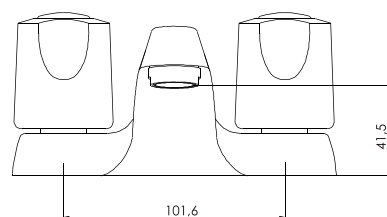

cod. **2121548C3000**

Mezcladora de lavatorio 4"

CALIDAD

DURACROM

GARANTÍA