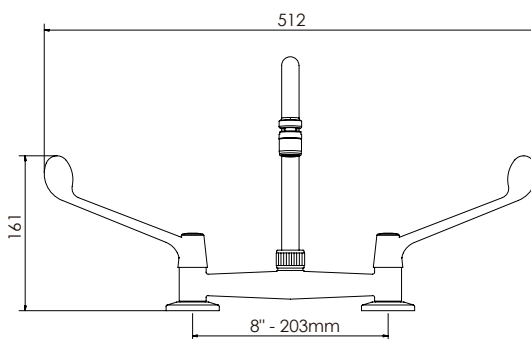

cod. 2121620LEB00

Mezcladora de 8" al mueble de lavadero con pico "Bar" y perilla Leva

DURACROM

FÁCIL INSTALACIÓN

GARANTÍA