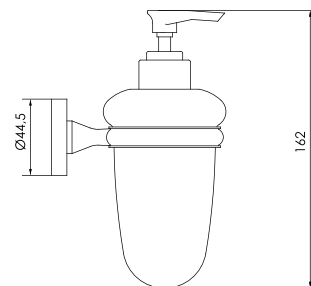

KLASS

cod. 2120KLAL0000

Dispensador jabón Klass con
soporte cromo