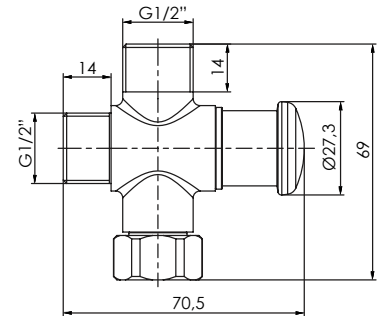

cod. 2121V31301000

Kit de instalación para
ducha bidet

GARANTÍA

DURACROM