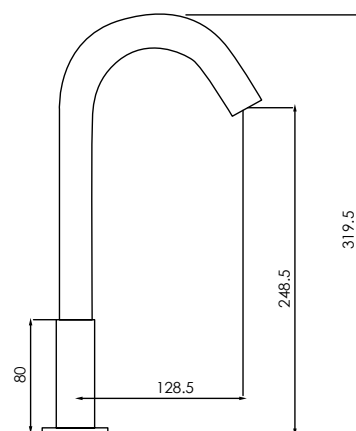

Llave de lavatorio electrónica alta para bowl

DURACROM

GARANTÍA

SENSOR

DISPENSADOR DE JABÓN

cod. **2121V15006000**

Dispensador electrónico dual al mueble minimalista

DURACROM