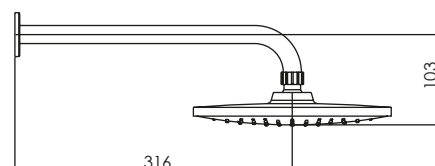

COLECCIÓN ARTIC

cod. **212175001A00**

Mezcladora monocomando
alta de lavatorio

HIGH CLASS

AHORRO

DURACROM

cod. **212175001B00**

Mezcladora monocomando
baja de lavatorio

HIGH CLASS

AHORRO

DURACROM

cod. **212178501000**

Mezcladora monocomando
de ducha con salida Morgan

HIGH CLASS

DURACROM

FÁCIL INSTALACIÓN