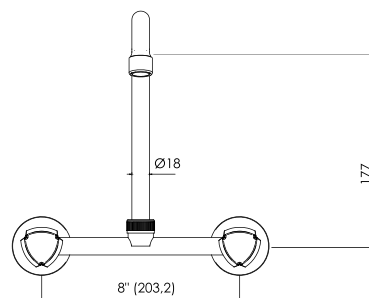

cod. 2121M10Q1L00

Mezcladora de lavadero a la pared con pico "L".

CALIDAD

DURACROM

GARANTÍA