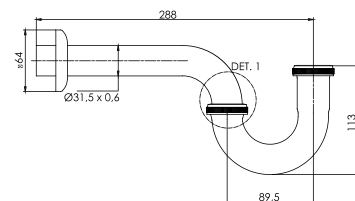

TRAMPAS

cod. **2120R5000000**

Trampa minimalista cromo
bronce para lavatorio tipo
"Botella"

DURACROM

GARANTÍA

FÁCIL INSTALACIÓN

cod. **2120V21901000**

Trampa tipo "P" inox para
lavatorio o lavadero 1 1/4
cromo

GARANTÍA

ACERO
INOX

ACABADO

TIPO
"P"

INOX

cod. **2120V21902000**

Trampa "P" universal con
registro, 1 1/4 - 1 1/2

CALIDAD

GARANTÍA

FÁCIL INSTALACIÓN

LIMPIADOR

cod. **2121LIM00615**

Grifclean, es un limpiador
y revitalizador de griferías
de uso frecuente. Remueve
el sarro y caliche, y otras
manchas similares.