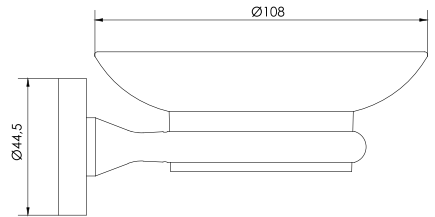

GARANTÍA

ASESORÍA

KLASS

cod. 2120KLAJ0000

Porta jabón Klass en cromo

DURACROM

GARANTÍA

ASESORÍA