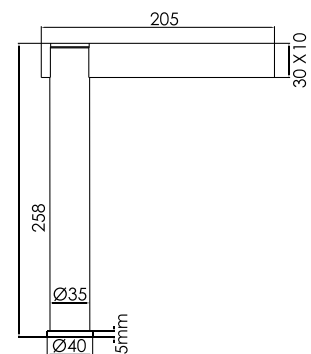

MODUS

cod. 2121133M4A00

Llave de lavatorio alta
al mueble

EXCLUSIVE

reddot award

DURACROM