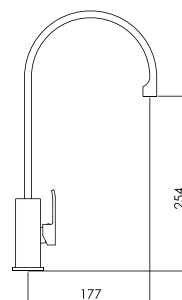

cod. 2121705L6000

Mezcladora monocomando bar de lavadero

HIGH CLASS

DURACROM

GARANTÍA