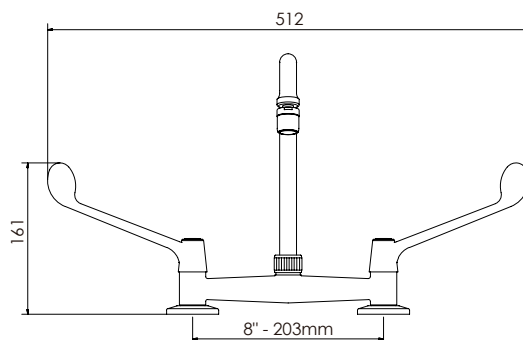

FÁCIL INSTALACIÓN

GARANTÍA

cod. 2121620LEL00

Mezcladora al mueble de lavadero con pico "L" y perilla a Leva

DURACROM

FÁCIL INSTALACIÓN

GARANTÍA

cod. 2121110LEL00