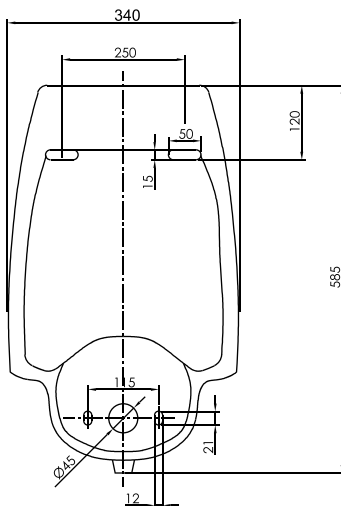

cod. **4221SV64Z021**

Urinario Niza con
fluxómetro electrónico
directo

cod. **4221SV61Z021**

Urinario Niza con
fluxómetro palanca
indirecto

cod. **4221SV66Z021**

Urinario Niza con
fluxómetro botón
directo

cod. **4221SV63Z021**

Urinario Niza con
llave de urinario
temporizada

cod. **4221SV62Z021**

Urinario Niza con
llave de urinario
compacta