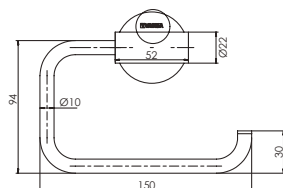

ACCESORIOS DE BAÑO

STEEL

Jabonera Steel

Perchero Steel

STEEL

cod. 2120STL4P001

Set Accesorio de baño Steel
4 piezas

CALIDAD

GARANTÍA

ACERO
INOX

ACABADO

1. Papelera
2. Perchero doble
3. Toallero de anillo
4. Jabonera