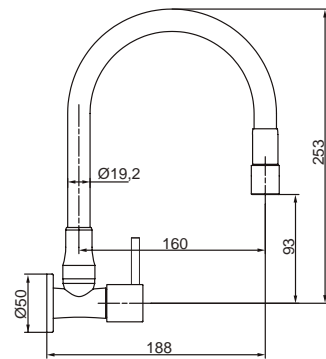

cod. **2121M01A4N00**

Llave de lavadero a la pared p/ flex negro

CALIDAD

DURACROM

MANGUERA FLEX