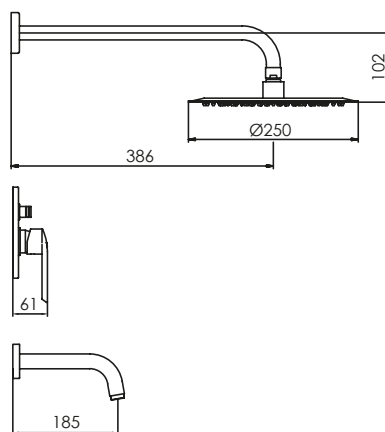

GARANTÍA

cod. **2121790Z4R00**

Mezcladora mon. de ducha fina con salidas española de 25 cm en acero inox pulido

EXCLUSIVE

DURACROM

GARANTÍA

cod. **2121795Z4R00**

Mezcladora termostática de ducha con salidas española de 25 cm en acero inox pulido