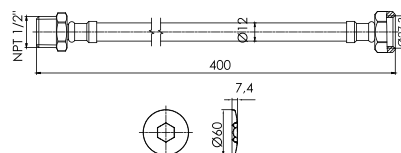

cod. **2120V26004000**

Kit tubo de abasto inox inodoro 7/8 canopla teflón

GARANTÍA

ACABADO

MEDIDA

TUBOS DE ABASTO

cod. **2120V26007000**

Para lavatorio con hilo de acero inox trenzado con Nylon 40 cm