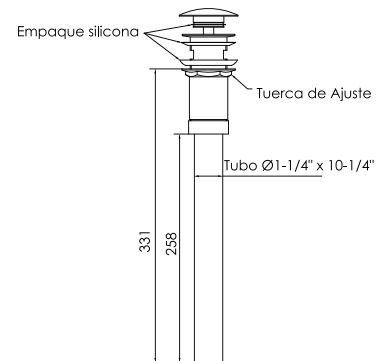

GARANTÍA

DURACROM

15"

PULGADAS

*Ideal para bowls y ovalínes

cod. **2120V22403000**

Desagüe para lavatorio 1" 1/4" x
11" tipo sumidero **universal** bronz

GARANTÍA