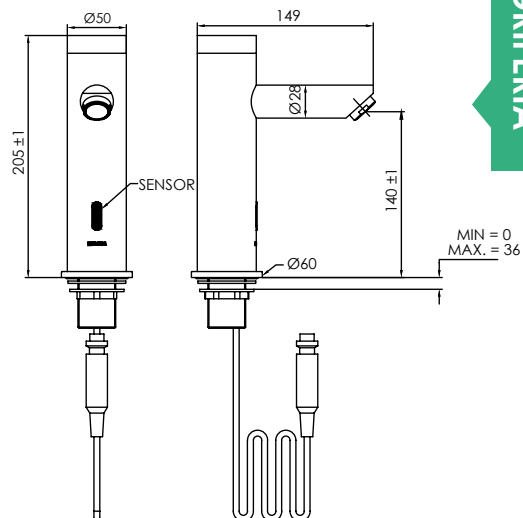

GARANTÍA

SENSOR

cod. **2121V15002000**

Llave lavatorio electrónica baja

DURACROM

GARANTÍA

SENSOR

cod. **2121V15001000**