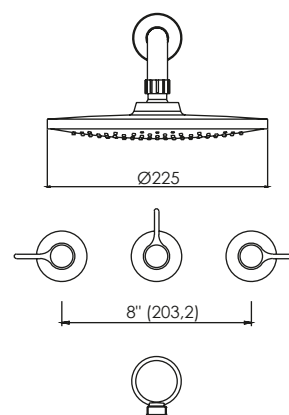

cod. **2121185K2O00**

Mezcladora de ducha con salida Morgan

HIGH CLASS

DURACROM

FÁCIL INSTALACIÓN

cod. **2121188K2O00**

Mezcladora de ducha con conexión angular, con salida Morgan

HIGH CLASS

DURACROM

FÁCIL INSTALACIÓN

cod. **2121190K2O00**

Mezcladora de ducha con conexión teléfono, con salida Morgan y pico nápoles

HIGH CLASS

DURACROM

GARANTÍA