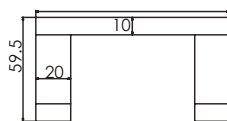

cod. 2120GLAE0000

Perchero doble
Glamour

CALIDAD

GARANTÍA

ACABADO

GLAMOUR

cod. 2120GLAJR000

Jabonera con rejilla
Glamour