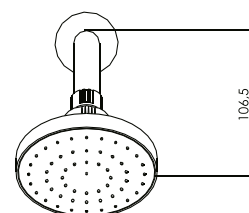

DURACROM

GARANTÍA

cod. **2121M72R4E00**

Llave de ducha con salida Española Standard

CALIDAD

DURACROM

FÁCIL INSTALACIÓN

2121M85R4E00 - Mezcladora de ducha con salida de ducha Española Standard