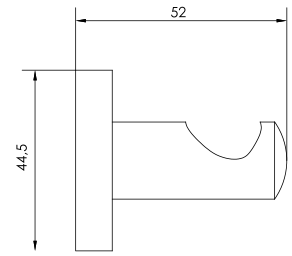

KLASS

cod. 2120KLAE0000

Perchero Klass en cromo

DURACROM

GARANTÍA

ASESORÍA