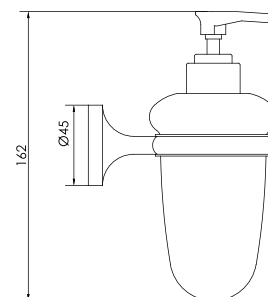

ACCESORIOS DE BAÑO

ROMANTIK

ROMANTIK

cod. **2120ROM4P000**

Set Accesorio de baño Romantik
4 piezas cromo

- 1.Perchero
- 2.Jabonera
3. Toallero de argolla
- 4.Papelera

DURACROM

GARANTÍA

ASESORÍA

ROMANTIK

cod. **2120ROML0000**

Dispensador jabón de
sobreponer Romantik cromo

DURACROM

GARANTÍA

ASESORÍA