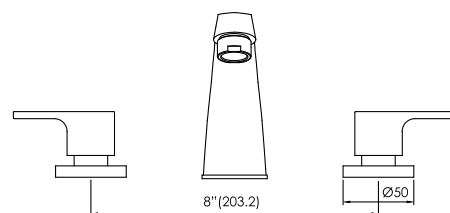

CALIDAD

DURACROM

GARANTÍA