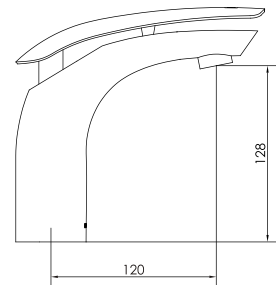

MARTINI
cod. 2121750Z4000

Mezcladora monocomando baja

EXCLUSIVE

DURACROM

GARANTÍA