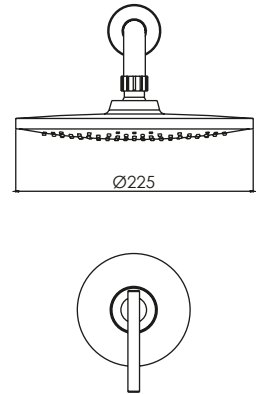

cod. 2121785N6G00

Mezcladora monocomando de ducha con salida GAP 15

HIGH CLASS

DURACROM

FÁCIL INSTALACIÓN

cod. 2121785N6O00

Mezcladora monocomando de ducha con salida Morgan

HIGH CLASS

DURACROM

FÁCIL INSTALACIÓN

cod. 2121790N6O00

Mezcladora monocomando de ducha fina con salida Morgan

HIGH CLASS

DURACROM

FÁCIL INSTALACIÓN

cod. 2121705N6R00

Mezcladora monocomando bar de lavadero al mueble

HIGH CLASS

DURACROM

GARANTÍA