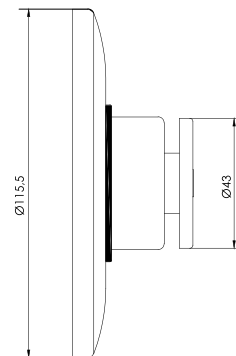

cod. **2121V23024000**

Fluxómetro para inodoro empotrado con botón de descarga

DURACROM

CERTIFICADO

4.8
litros

DESCARGA

2121V23023000
6L de descarga

► **URINARIOS**