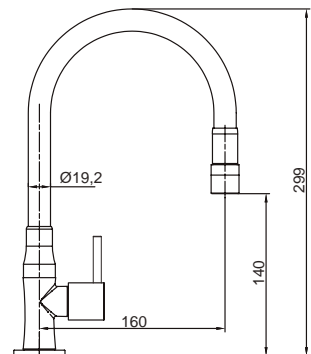

cod. **2121M05A4N00**

Llave de lavadero al mueble p/ flex negro

CALIDAD

DURACROM

MANGUERA FLEX