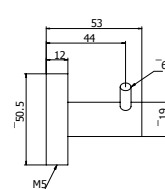

ACCESORIOS DE BAÑO

STEEL

Jabonera Steel

Perchero Steel

STEEL

cod. 2120STL4P001

Set Accesorio de baño Steel
4 piezas

CALIDAD

GARANTÍA

ACERO
INOX

ACABADO

1. Papelera
2. Perchero doble
3. Toallero de anillo
4. Jabonera