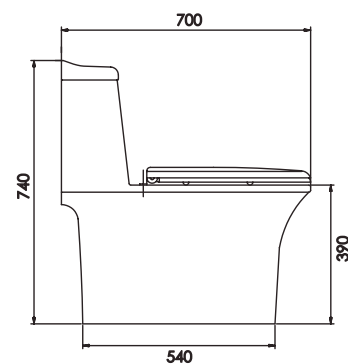

DESCARGA PROMEDIO

ASIENTO CAÍDA LENTA

ASIENTO ELONGADO

cod. **4221SV23JA21**

One Piece Modena,
Botonera redonda
Blanco (21)

DESCARGA ÚNICA

ASIENTO CAÍDA LENTA

SERVICIO TÉCNICO