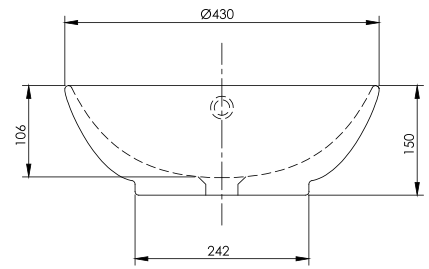

cod. **4221SV40I021**

Bowl Bari con reboce
Blanco(21) Boné(22)

GARANTÍA

LOZA PREMIUM

SERVICIO TÉCNICO