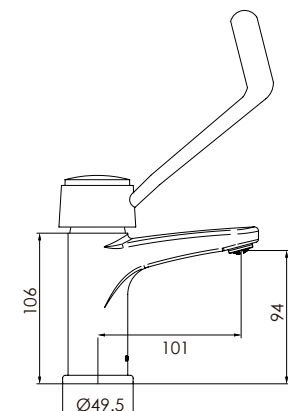

DURACROM

FÁCIL INSTALACIÓN

GARANTÍA

cod. **2121750LEBOR**

Mezcladora de lavatorio
monocomando con
perilla Leva

DURACROM

FÁCIL INSTALACIÓN

GARANTÍA