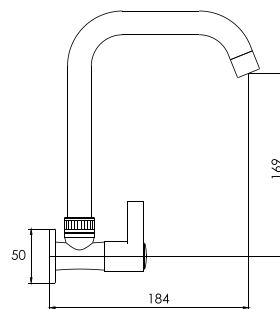

cod. **2121101K2R00**

Llave de lavadero a la pared con pico "R"

HIGH CLASS

DURACROM

GARANTÍA