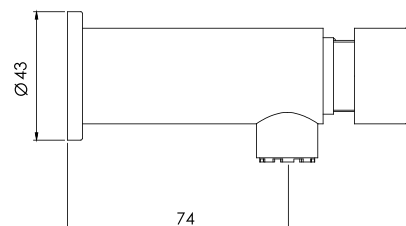

cod. **2121132LEL00**

Llave temporizada a la pared para lavatorio minimalista larga con **aerador antivandático**

DURACROM

CERTIFICADO

AHORRO

cod. **2121132LEC00**

Llave temporizada a la pared para lavatorio minimalista media con **aerador antivandático**