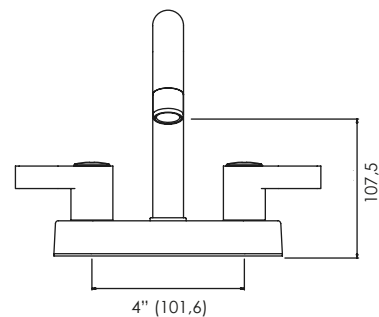

HIGH CLASS

DURACROM

GARANTÍA

cod. **2121149K2000**

Mezcladora de lavatorio 4" al mueble

HIGH CLASS

DURACROM

GARANTÍA