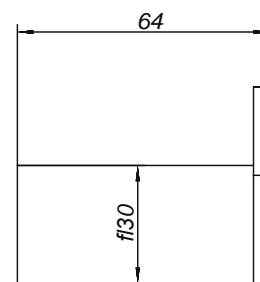

Perchero Martini Black

CALIDAD

GARANTÍA

ASESORÍA