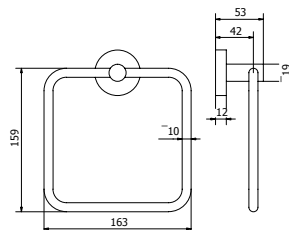

ACCESORIOS DE BAÑO

STEEL

Jabonera Steel

Perchero Steel

STEEL

cod. 2120STL4P001

Set Accesorio de baño Steel
4 piezas

CALIDAD

GARANTÍA

ACERO
INOX

ACABADO

1. Papelera
2. Perchero doble
3. Toallero de anillo
4. Jabonera