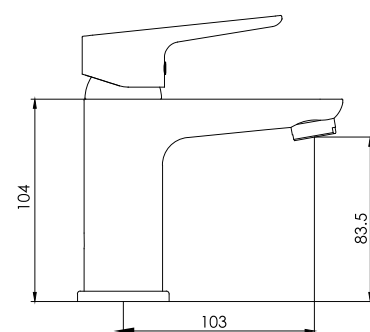

CALIDAD

CERTIFICADO

DURACROM