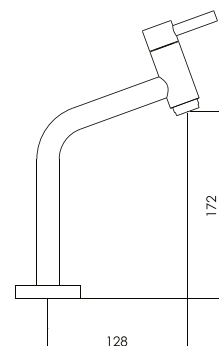

cod. **2121133L4B00**

Llave de lavatorio baja al mueble

HIGH CLASS

DURACROM

GARANTÍA