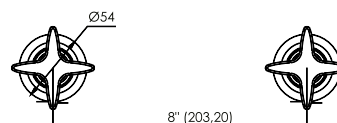

Mezcladora de ducha con
salida Aquarius

CALIDAD

DURACROM

FÁCIL INSTALACIÓN

cod. **2121M05S5B00**

Llave de lavadero bar
con pico "B"

CALIDAD

DURACROM