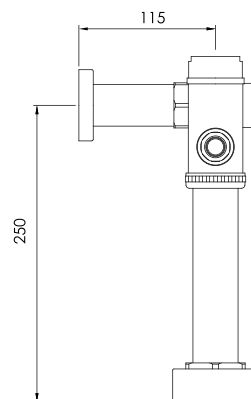

2121V23007000
6L de descarga

cod. **2121V23031000**

Fluxómetro para inodoro con palanca descarga indirecta

DURACROM

CERTIFICADO

4.8
litros

DESCARGA

2121V23008000
6L de descarga