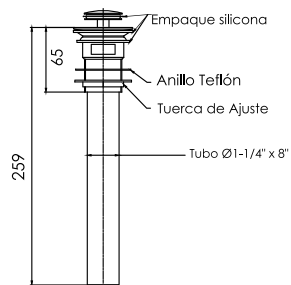

cod. 2120V22607000

Desagüe para lavatorio 1" 1/4" x 8" tipo push con reboce bronce cromado

GARANTÍA

DURACROM

PULGADAS