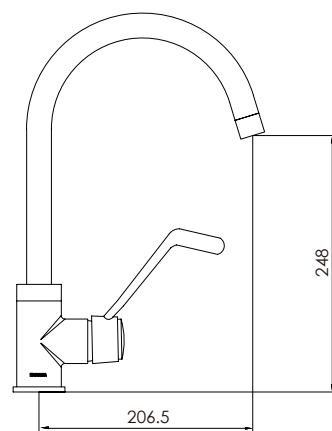

cod. 2121705LEB00

Mezcladora monocomando de bar al mueble con perilla Leva

DURACROM

FÁCIL INSTALACIÓN

GARANTÍA