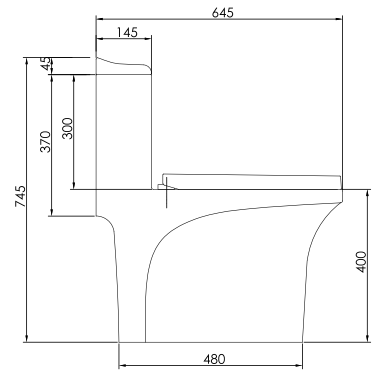

cod. **4221SV23YA21**

One Piece Maui
Descarga única
Blanco (21)

3.5 litros
DESCARGA ÚNICA

PRODUCTO *Water* AHORRO DE AGUA
CERTIFICADO

SERVICIO TÉCNICO