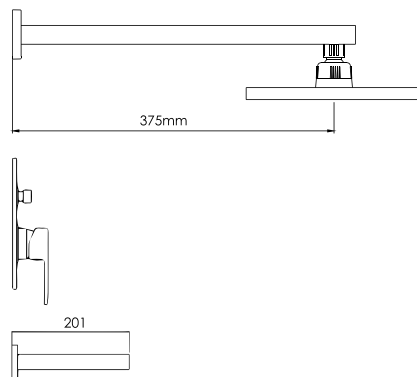

cod. 2121790L6X00

Mezcladora monocomando de ducha fina con salida Cuadrada

HIGH CLASS

DURACROM

FÁCIL INSTALACIÓN