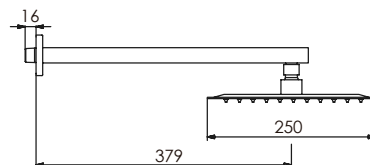

cod. 2121795M4D00

Mezcladora termostática
de ducha, con salida
cuadrada 25 x25 cm

EXCLUSIVE

DURACROM

GARANTÍA

cod. 2121796M4D00

Mezcladora termostática
de ducha fina, con salida
cuadrada 25 x25 cm

EXCLUSIVE