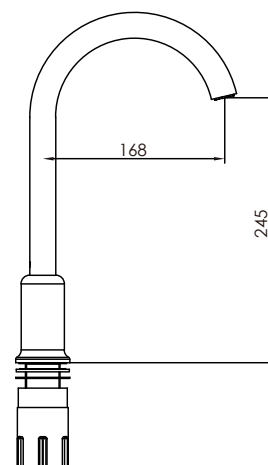

cod. 2121105LEB00

Mezcladora monocomando de bar al mueble con perilla Leva

DURACROM

FÁCIL INSTALACIÓN

GARANTÍA