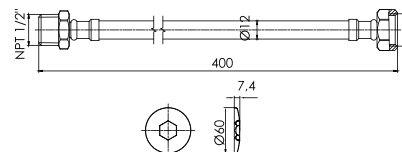

cod. **2120V26004000**

Kit tubo de abasto inox inodoro 7/8 canopla teflón

GARANTÍA

ACABADO

MEDIDA

TUBOS DE ABASTO

cod. **2120V26007000**

Para lavatorio con hilo de acero inox trenzado con Nylon 40 cm