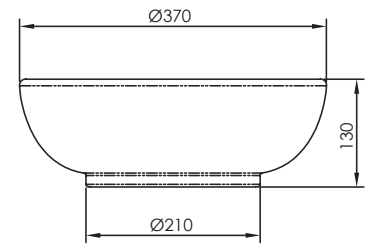

cod. **4221SV40W021**

Bowl Bali con rebose
Blanco(21) Boné(22)

GARANTÍA

LOZA PREMIUM

SERVICIO TÉCNICO