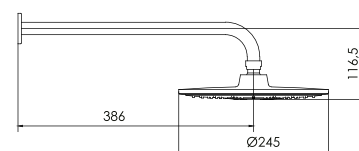

cod. **2121154L4000**

Mezcladora de lavatorio de 8" al mueble con pico "AL"

HIGH CLASS

DURACROM

GARANTÍA

cod. **2121750L4000**

Mezcladora monocomando baja de lavatorio

HIGH CLASS

AHORRO

DURACROM

cod. **2121752L4000**

Mezcladora monocomando alta de lavatorio

HIGH CLASS

AHORRO

DURACROM

cod. **2121757L4000**

Mezcladora monocomando de lavatorio a la pared

HIGH CLASS

DURACROM

GARANTÍA

cod. **2121185L4S00**

Mezcladora de ducha Lever con salida de ducha minimalista botón

HIGH CLASS

DURACROM

FÁCIL INSTALACIÓN