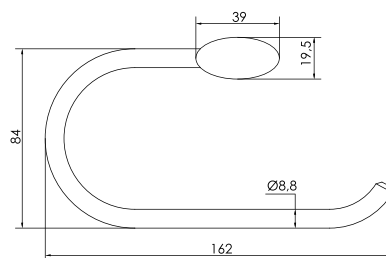

- 1.Papelera
- 2.Portavasos
- 3.Jabonera
- 4.Perchero
- 5.Toallero de barra

OVAL

cod. 2120OVAP0000

Papelera Oval cromo

DURACROM

GARANTÍA

ASESORÍA

OVAL
 cod. 2120OVAE0000
 Perchero Oval cromo