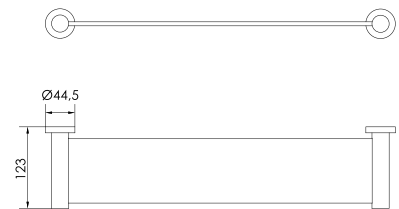

Repisa de vidrio Klass en cromo

DURACROM

GARANTÍA

ASESORÍA

KLASS

cod. 2120KLAB0000

Toallero de barra Klass en cromo

DURACROM