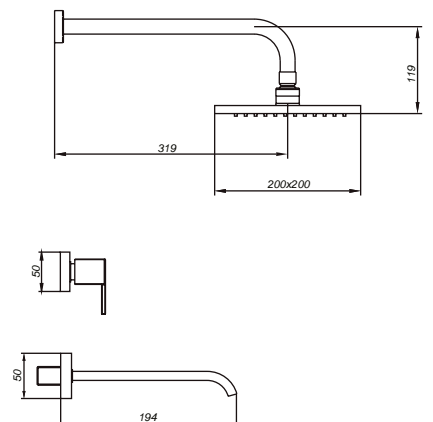

CALIDAD

DURACROM

FÁCIL INSTALACIÓN

cod. **2121190D1D00**

Mezcladora de ducha tina con
salida Modena

CALIDAD

DURACROM

FÁCIL INSTALACIÓN