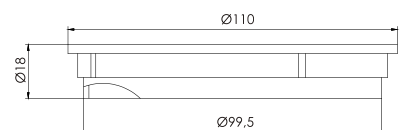

cod. 21202430340I

Sumidero 4" decorativo cuadrado con conexión a 2" acero inoxidable

CALIDAD

GARANTÍA

ACABADO

cod. 21202430350I

Sumidero 5" decorativo cuadrado con conexión a 2" acero inoxidable

CALIDAD

GARANTÍA

ACABADO

cod. 21202430370I

Sumidero decorativo rectangular de 4"x80cm acero inoxidable

CALIDAD

GARANTÍA

ACABADO

COMPLEMENTOS

REGISTROS

cod. 21202410120I

Registro de 2" redondo acero inoxidable

GARANTÍA

ACABADO

GIRO

cod. 21202410140I

Registro de 4" redondo acero inoxidable

GARANTÍA

ACABADO

GIRO