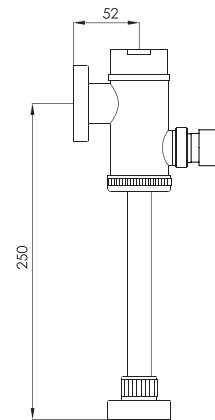

cod. **2121V23002000**

Fluxómetro para urinario con botón de descarga directa

DURACROM

CERTIFICADO

DESCARGA

cod. **2121V23003000**

Fluxómetro para urinario con palanca descarga indirecta

DURACROM

CERTIFICADO

DESCARGA