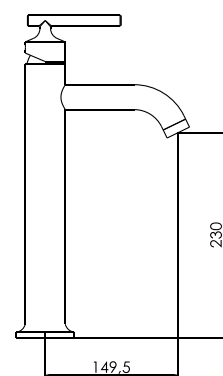

cod. **2121750N6A00**

Mezcladora monocomando
alta de lavatorio

HIGH CLASS

AHORRO

GARANTÍA