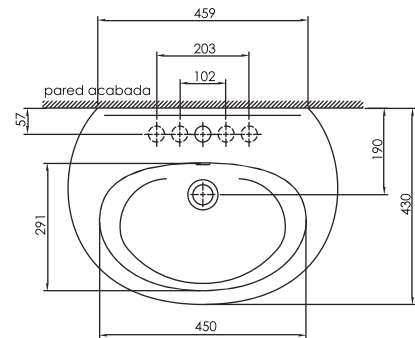

cod. **4221SV40L021**

Lavatorio Lazio
con rebose cromado
Blanco (21) Boné (22)

GARANTÍA

LOZA PREMIUM

SERVICIO TÉCNICO