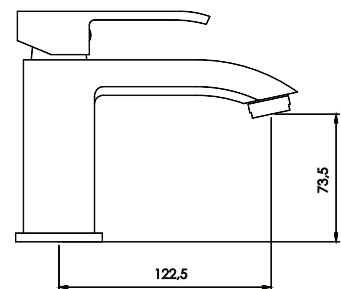

cod. **2121750L6000**

Mezcladora monocomando baja de lavatorio

HIGH CLASS

DURACROM

GARANTÍA