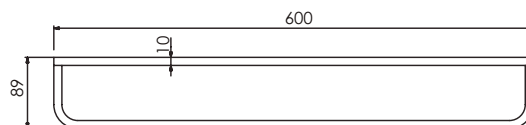

GLAMOUR

cod. 2120GLAR0000

Repisa de vidrio
Glamour inox pulido

CALIDAD

GARANTÍA

ACABADO