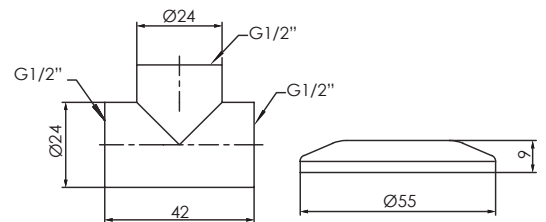

cod. 2121V43605000

Llave angular para tubo de
abasto con filtro macho

GARANTÍA

DURACROM