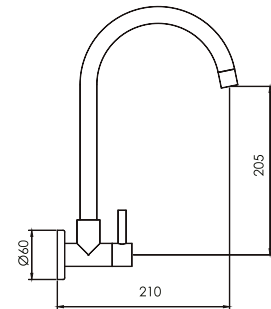

Mezcladora monocomando
de ducha con salida Inox

HIGH CLASS

DURACROM

ACABADO

cod. **2121790X110I**

Mezcladora monocomando de ducha tina con salida Inox

cod. **2121100X100I**

Llave de lavadero a la pared con pico "AL"