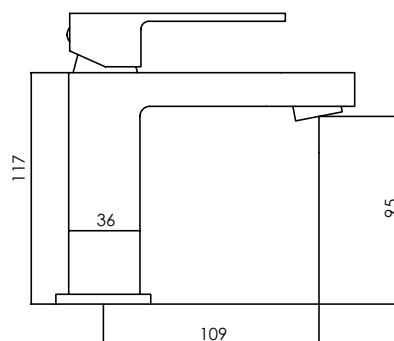

cod. **2121750F6000**

Mezcladora monocomando
de lavatorio baja

HIGH CLASS

DURACROM

GARANTÍA