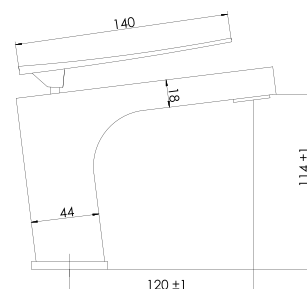

COSMOPOLITAN

cod. 2121750J2000

Mezcladora monocomando baja

EXCLUSIVE

DURACROM

GARANTÍA