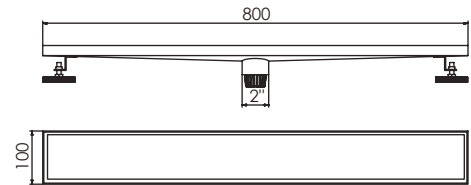

cod. 21202430370I

Sumidero decorativo rectangular de 4"x80cm acero inoxidable

CALIDAD

GARANTÍA

ACABADO