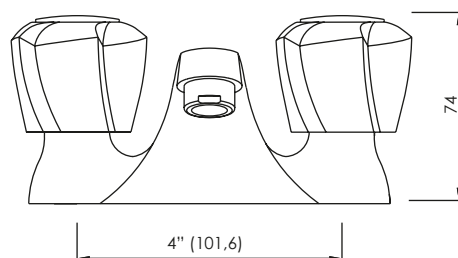

Mezcladora 4" de
lavatorio al mueble

CALIDAD

CERTIFICADO

DURACROM

cod. **2121M85G3E00**

Mezcladora de ducha
c/salida española
standar

CALIDAD

DURACROM