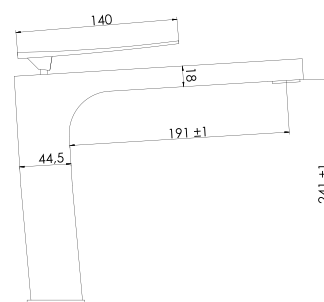

COSMOPOLITAN

cod. 2121752J2000

Mezcladora monocomando alta

EXCLUSIVE

DURACROM

GARANTÍA