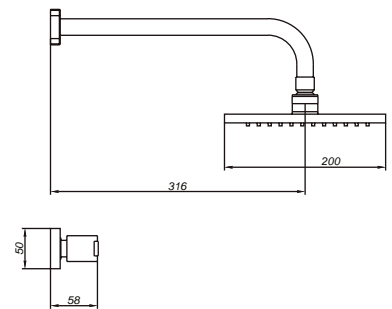

cod. **2121185D1D00**

Mezcladora de ducha con salida
Modena

CALIDAD

DURACROM

FÁCIL INSTALACIÓN