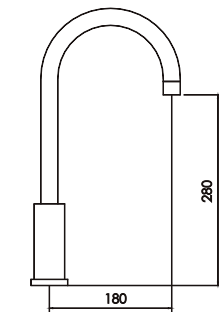

cod. **2121705X1B0I**

Mezcladora momocomando bar de lavadero al mueble con pico "B"