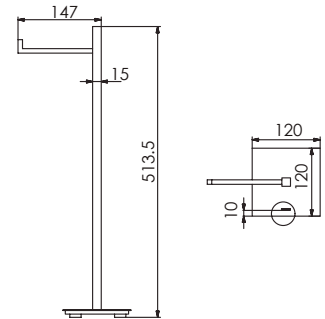

Papelera de piso
Glamour

CALIDAD

GARANTÍA

ACABADO

GLAMOUR
cod. 2120GLAC0000