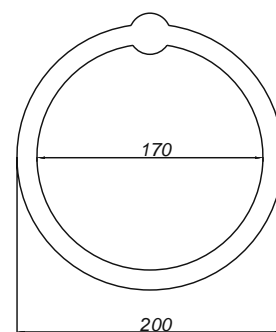

MARTINI BLACK

MARTINI
cod. 2120BLAT0000

Toallero de anillo Martini Black

CALIDAD

GARANTÍA

ASESORÍA

MARTINI
cod. 2120BLAE0000

Perchero Martini Black