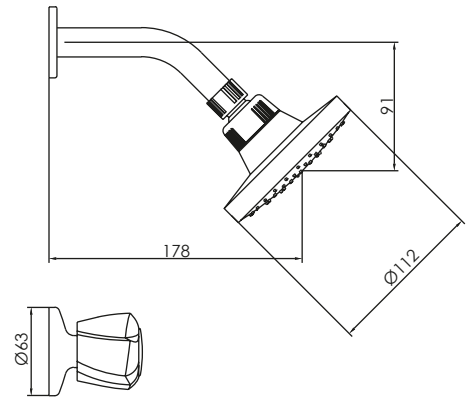

cod. **2121M85G3E00**

Mezcladora de ducha
c/salida española
standar

CALIDAD

DURACROM

FÁCIL INSTALACIÓN