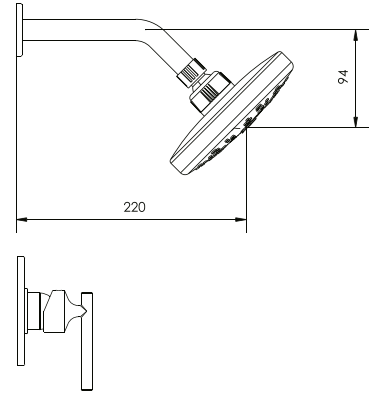

Mezcladora monocomando de ducha con salida GAP 15

HIGH CLASS

DURACROM

FÁCIL INSTALACIÓN

cod. 2121785N6O00

Mezcladora monocomando de ducha con salida Morgan

HIGH CLASS

DURACROM