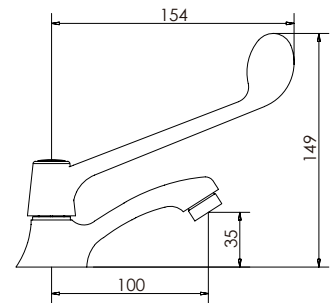

cod. **2121134LE000**

Llave de lavatorio al
mueble con perilla Leva

DURACROM

FÁCIL INSTALACIÓN

GARANTÍA

cod. **2121750LE000**

Mezcladora monocomando
para lavatorio con perilla
Leva

DURACROM

FÁCIL INSTALACIÓN

GARANTÍA

cod. **2121131LE000**

Llave de lavatorio con
perilla Leva

DURACROM

FÁCIL INSTALACIÓN

GARANTÍA

cod. **2121750LEBOR**

Mezcladora de lavatorio
monocomando con
perilla Leva

DURACROM

FÁCIL INSTALACIÓN

GARANTÍA