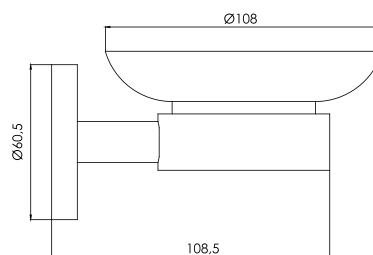

INOX

cod. 2120INXJ0001

Porta jabon de sobreponer en acero Inoxidable

CALIDAD

GARANTÍA

ACABADO