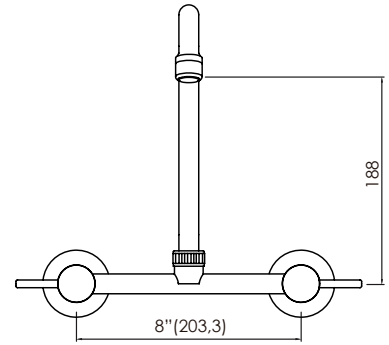

cod. **2121M10A4L00**

Mezcladora de lavadero a la pared

CALIDAD

DURACROM

GARANTÍA