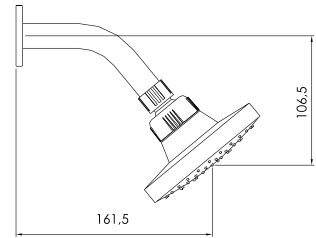

cod. **2121M85A4E00**

Mezcladora de ducha con salida Española Standard

CALIDAD

CERTIFICADO

GARANTÍA