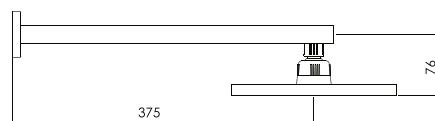

Mezcladora de ducha con salida Cuadrada

HIGH CLASS

DURACROM

FÁCIL INSTALACIÓN

cod. **2121190L6X00**

Mezcladora de ducha tina con salida Cuadrada

HIGH CLASS

DURACROM