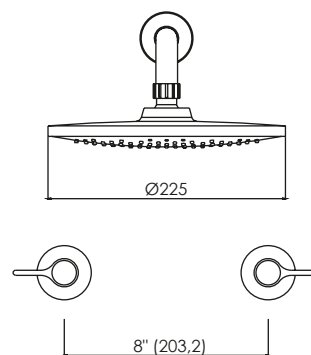

Mezcladora de ducha con salida Morgan

HIGH CLASS

DURACROM

FÁCIL INSTALACIÓN

cod. **2121188K2O00**

Mezcladora de ducha con conexión angular, con salida Morgan

HIGH CLASS

DURACROM