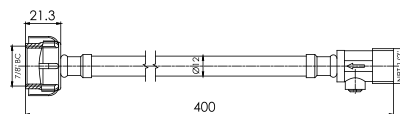

cod. **2120V26003000**

Kit tubo de abasto inox lavatorio 1/2 canopla teflón

GARANTÍA

ACABADO

MEDIDA