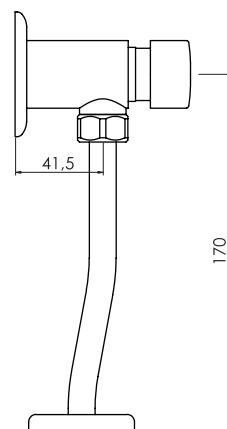

cod. **2121V27001000**

Llave de urinario temporizada

DURACROM

FÁCIL INSTALACIÓN

GARANTÍA