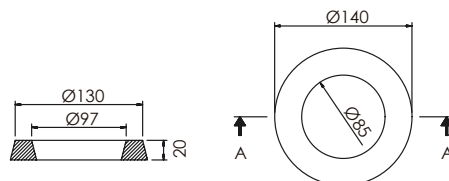

Blanco(21) Boné(22)

TUBO DE ABASTO ANTIFUGAS

CANOPLA DECORATIVA Y CINTA TEFLÓN

cod. **4221SV160000**

Anillo de cera sin guía

cod. **4221SV190000**

Anillo de cera con guía

COMPLEMENTOS