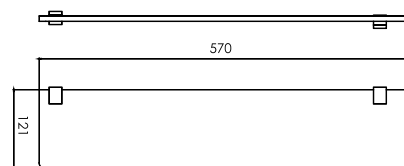

SQUARE

cod. 2120MICR0000

Repisa de Vidrio Minimalista cuadrada cromo

DURACROM

GARANTÍA

ASESORÍA