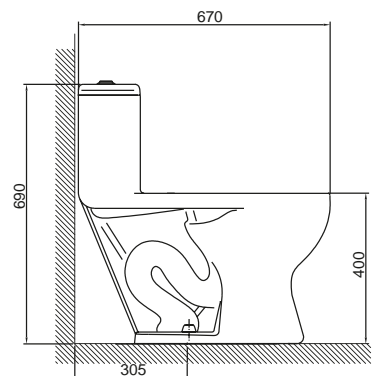

cod. **4221SV23NA21**

One Piece Ibiza
Descarga única
Blanco (21) Boné (22)

4.8 litros
DESCARGA ÚNICA

PRODUCTO *Water* AHORRO DE AGUA
CERTIFICADO

SERVICIO TÉCNICO