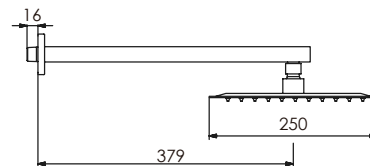

MODUS

cod. 2121750M4000

Monocomando de lavatorio
baja al mueble

EXCLUSIVE

red dot award

DURACROM

MODUS

cod. 2121752M4000

Monocomando de
lavatorio alta al mueble

EXCLUSIVE

red dot award

DURACROM

cod. 2121795M4D00

Mezcladora termostática
de ducha, con salida
cuadrada 25 x25 cm

EXCLUSIVE

DURACROM

GARANTÍA

cod. 2121796M4D00

Mezcladora termostática
de ducha fina, con salida
cuadrada 25 x25 cm

EXCLUSIVE

DURACROM

GARANTÍA