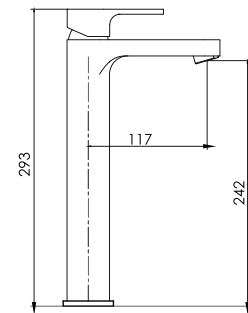

cod. **2121M76A8000**

Mezcladora monocomando
alta de lavatorio

CALIDAD

DURACROM

GARANTÍA

cod. **2121M85A5E00**

Mezcladora de ducha con
salida Española Standard

CALIDAD

DURACROM

FÁCIL INSTALACIÓN