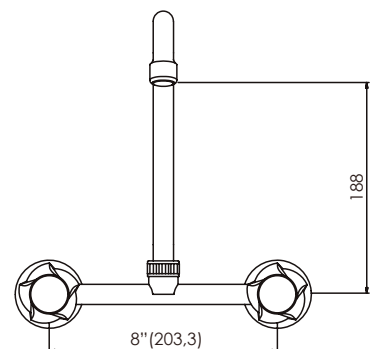

CALIDAD

DURACROM

GARANTÍA

cod. **2121M10G3L00**

Mezcladora de lavadero
a la pared con pico "I"

CALIDAD

DURACROM

GARANTÍA