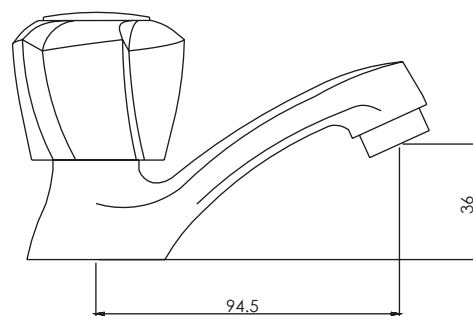

FÁCIL INSTALACIÓN

COLECCIÓN CRISTAL

cod. **2121M31G3000**

Llave de lavatorio
al mueble

CALIDAD

CERTIFICADO

DURACROM

cod. **2121M45G3000**