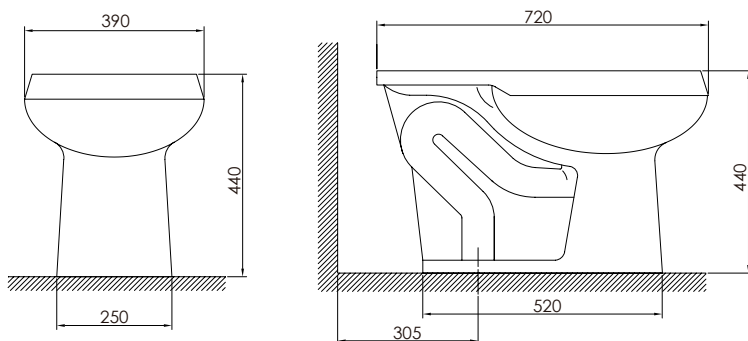

Incluye:

Tubo para desagüe

Botonera Redonda

FLUXOMÉTRICAS

PENTAFLUX cod. 4221SV22XA21

Taza de loza vitrificada Blanco con Pestaña Aséptica.

Asiento: cod. 4221SV94X021

LOZA PREMIUM