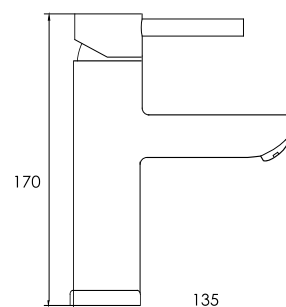

cod. **2121750X100I**

Mezcladora monocomando
baja de lavatorio

HIGH CLASS

DURACROM

ACABADO