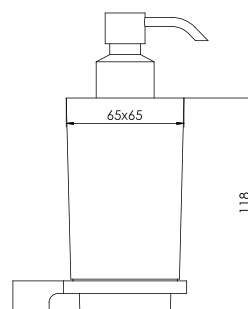

OCEAN

cod. **2120OCEL0000**

Dispensador jabón sobreponer
Ocean cromo

DURACROM

GARANTÍA

ASESORÍA