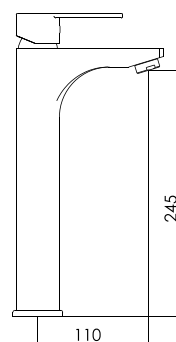

cod. **212175001A00**

Mezcladora monocomando
alta de lavatorio

HIGH CLASS

AHORRO

DURACROM