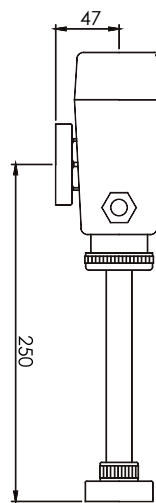

cod. **2121V23012000**

Fluxómetro electrónico a batería para urinario descarga indirecta

DURACROM

GARANTÍA

DESCARGA

2121V23014000 - a corriente