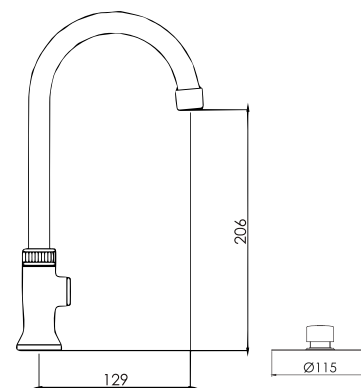

cod. **2121V44004000**

Llave con funcionamiento a pedal con pico bar al mueble

AL PISO

CERTIFICADO

46%

AHORRO