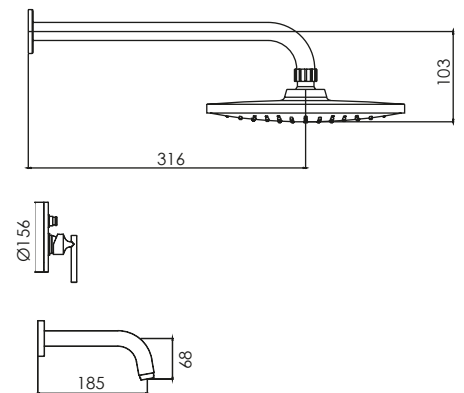

FÁCIL INSTALACIÓN

cod. 2121790N6O00

Mezcladora monocomando de ducha fina con salida Morgan

HIGH CLASS

DURACROM

FÁCIL INSTALACIÓN

cod. 2121705N6R00

Mezcladora monocomando bar de lavadero al mueble