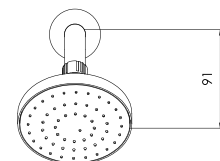

DURACROM

FÁCIL INSTALACIÓN

cod. **2121M79A8E00**

Mezcladora monocomando
de ducha fina con salida
Española Standard

CALIDAD

DURACROM

FÁCIL INSTALACIÓN

COLECCIÓN PORTOFINO