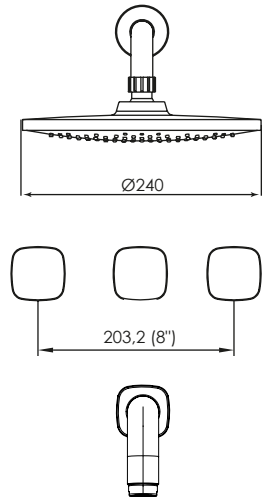

cod. **2121132U1000**

Llave de lavatorio a la pared

CALIDAD

DURACROM

GARANTÍA

cod. **2121190U1U00**

Mezcladora de ducha
tina c/salida Glamour

CALIDAD

DURACROM

FÁCIL INSTALACIÓN

cod. **2121785U1U00**

Mezcladora monocomando
de ducha c/salida Glamour

CALIDAD

DURACROM

FÁCIL INSTALACIÓN