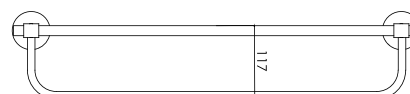

INOX

cod. 2120INXJ0001

Porta jabon de sobreponer en acero Inoxidable

CALIDAD

GARANTÍA

ACABADO

INOX

cod. 2120INXV0001

Porta vaso con vaso en acero Inoxidable

CALIDAD

GARANTÍA

ACABADO

INOX

cod. 2120INXB0001

Toallero de barra (60cm) en acero Inoxidable

CALIDAD

GARANTÍA

ACABADO

INOX

cod. 2120INXD0001

Toallero con Doble Rack en acero Inoxidable

CALIDAD

GARANTÍA

ACABADO

INOX

cod. 2120INXH0001

Toallero Hotelero en acero Inoxidable

CALIDAD

GARANTÍA

ACABADO

INOX

cod. 2120INXT0001

Toallero de Anillo en acero Inoxidable

CALIDAD

GARANTÍA

ACABADO