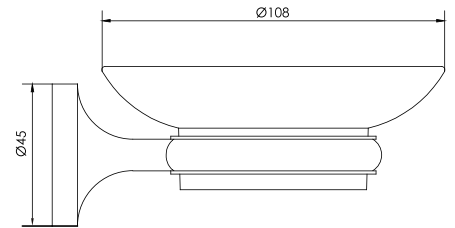

Porta jabón Romantik cromo

DURACROM

GARANTÍA

ASESORÍA

ROMANTIK

cod. 2120ROMV0000

Porta vaso Romantik cromo

DURACROM