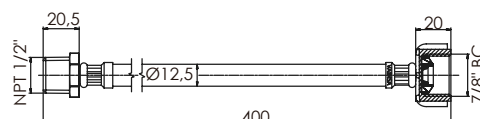

TUBOS DE ABASTO

cod. **2120V26007000**

Para lavatorio con hilo de acero inox trenzado con Nylon 40 cm

GARANTÍA

ACERO INOX

ACABADO

40 cm

MEDIDA

cod. **2120V26008000**

Para inodoro con hilo de acero inox trenzado con Nylon 40 cm

GARANTÍA

ACERO INOX

ACABADO

40 cm

MEDIDA

COMPLEMENTOS

DESAGÜES

cod. **212122801B00**

Desagüe automático tina con tubo flexible acero plástico 55cm

GARANTÍA

55 cm.

MEDIDA

SERVICIO TÉCNICO

cod. **2120V22506000**

Desagüe para lavatorio tapa cuadrada 1" 1/4" x 15" tipo push con reboce bronce cromado

GARANTÍA

DURACROM

15"

PULGADAS