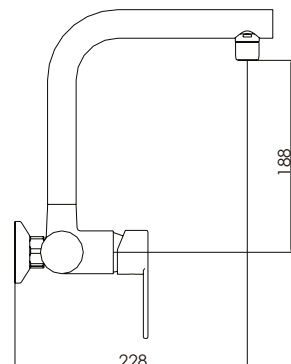

cod. 2121710O1100

Mezcladora monocomando bar de lavadero a la pared con pico "I"

HIGH CLASS

DURACROM

GARANTÍA