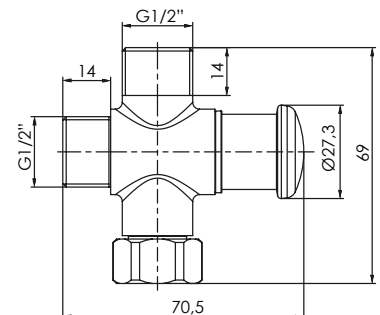

cod. 2121V20052000

Salida de ducha Manhattan
25 x 25 cm, brazo 40 cm

CALIDAD

GARANTÍA

ACERO
INOX

ACABADO

cod. 2121V20053000

Salida de ducha Martini
25 x 25 cm, brazo 40 cm.

CALIDAD

GARANTÍA

ACERO
INOX

ACABADO

cod. 2121V21303000

Válvula desviadora de ducha
teléfono de bronce

GARANTÍA

DURACROM

cod. 2121V31301000

Kit de instalación para
ducha bidet

GARANTÍA

DURACROM

cod. 2121V43605000

Llave angular para tubo de
abasto con filtro macho

GARANTÍA

DURACROM