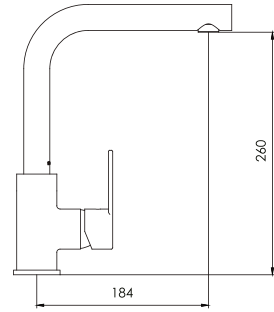

cod. 2121705O1100

Mezcladora monocomando bar de lavadero al mueble con pico "I"

HIGH CLASS

DURACROM

GARANTÍA

cod. 2121706O1000

Mezcladora monocomando bar de lavadero al mueble con pico "Resorte"

HIGH CLASS