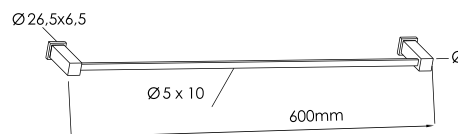

SQUARE

cod. 2120MICB0000

Toallero de Barra Minimalista cuadrado cromo

DURACROM

GARANTÍA

ASESORÍA