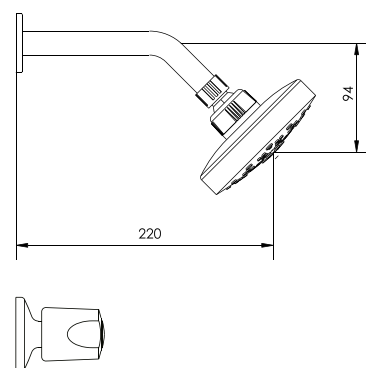

cod. **2121585C3K00**

Mezcladora de ducha con salida GAP 12

CALIDAD

DURACROM

FÁCIL INSTALACIÓN

cod. **2121590C3K00**

Mezcladora de ducha tina con salida GAP 12 con pico "Nápoles"

CALIDAD