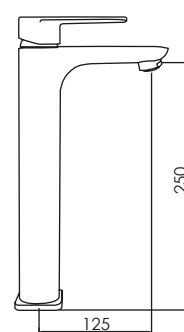

CALIDAD

DURACROM

FÁCIL INSTALACIÓN

cod. **2121133U1A00**

Llave de lavatorio
alta al mueble

CALIDAD

DURACROM

FÁCIL INSTALACIÓN