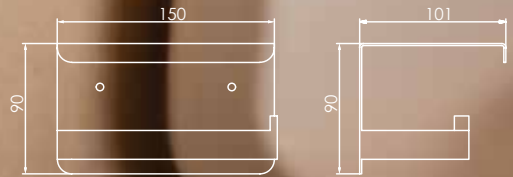

GLAMOUR
cod. 2120GLAPP000