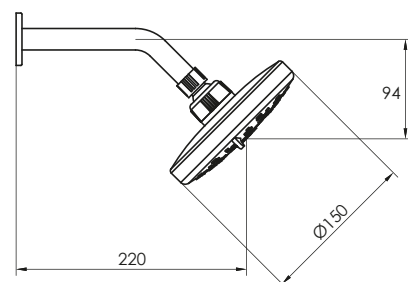

cod. **2121185K2000**

Mezcladora de ducha con salida Gap15

HIGH CLASS

DURACROM

FÁCIL INSTALACIÓN