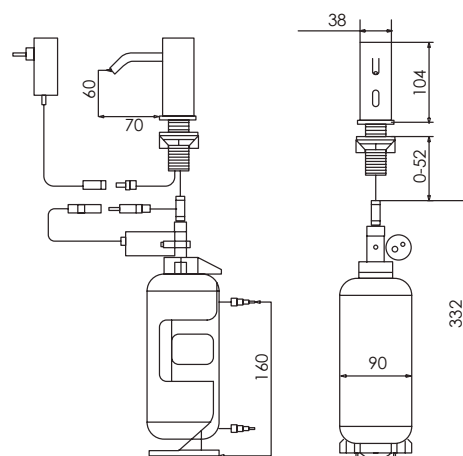

cod. **2121V15006000**

Dispensador electrónico dual al mueble minimalista

DURACROM

GARANTÍA

SENSOR