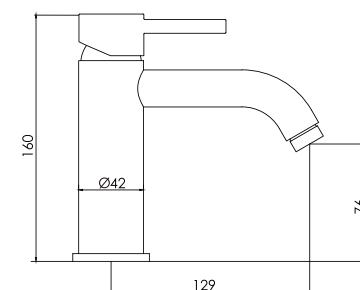

2121M76A7000 - Mezcladora
monocomando de lavatorio alta