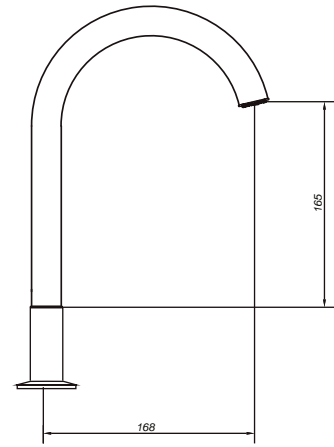

2121M70R4000 - Llave ducha

cod. **2121M05R4B00**

Llave de lavadero bar
con pico "B"

CALIDAD

DURACROM

FÁCIL INSTALACIÓN

cod. **2121M01R4B00**

Llave de lavadero a la pared
con pico "B"