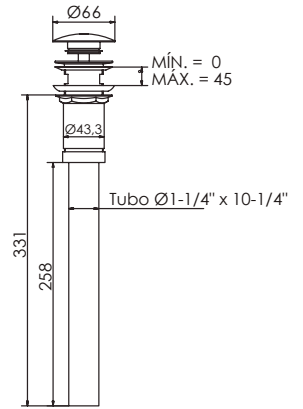

cod. **2120V22505000**

Desagüe para lavatorio push
black mate 1" 1/4" x 15" inox tipo
sumidero con reboce

GARANTÍA

DURACROM

15"

PULGADAS