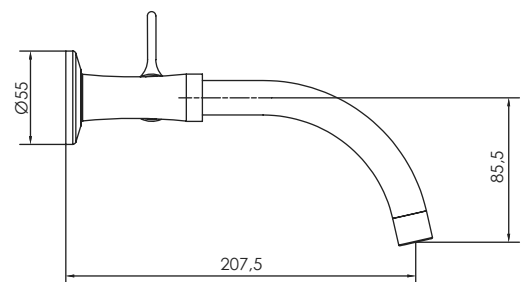

cod. **2121139K2000**

Llave de lavatorio
a la pared

HIGH CLASS

DURACROM

GARANTÍA