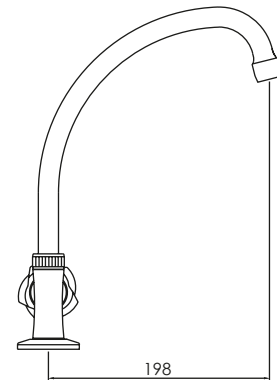

cod. **2121M05G3L00**

Llave de lavadero bar al
mueble con pico "L"

CALIDAD

DURACROM

GARANTÍA