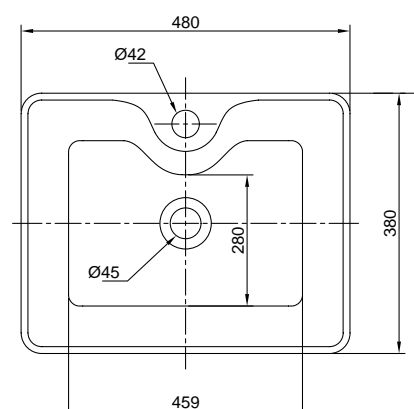

cod. **4220SV41Y021**

Bowl Maui
sobreponer con rebose
Blanco(21)

GARANTÍA

LOZA PREMIUM

SERVICIO TÉCNICO