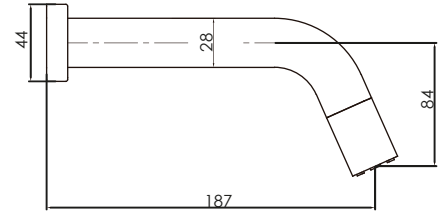

cod. **2121132U1000**

Llave de lavatorio a la pared

CALIDAD

DURACROM

GARANTÍA

cod. **2121190U1U00**

Mezcladora de ducha
tina c/salida Glamour

CALIDAD