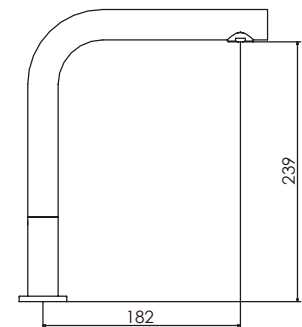

cod. 2121105L4I00

Llave de lavadero bar al mueble

HIGH CLASS

DURACROM

GARANTÍA