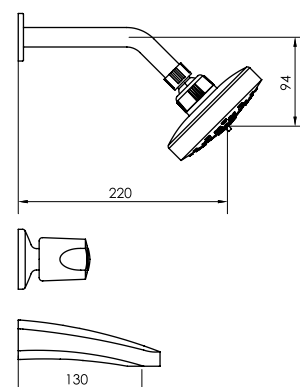

cod. **2121590C3K00**

Mezcladora de ducha tina con salida GAP 12 con pico "Nápoles"

CALIDAD

DURACROM

FÁCIL INSTALACIÓN