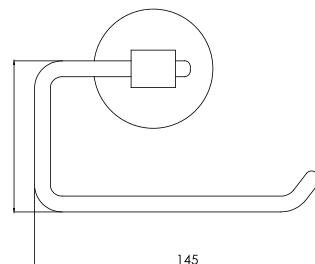

INOX

cod. **2120INXP0001**

Papelera de sobreponer en acero Inoxidable

CALIDAD

GARANTÍA

ACABADO

INOX

cod. **2120INXE0001**

Perchero en acero Inoxidable

CALIDAD

GARANTÍA

ACABADO