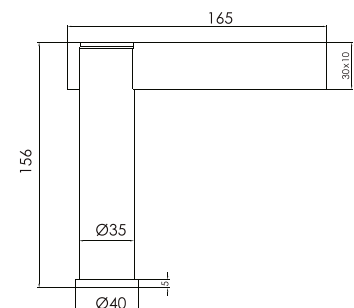

MODUS

cod. 2121133M4B00

Llave de lavatorio baja
al mueble

EXCLUSIVE

reddot award

DURACROM