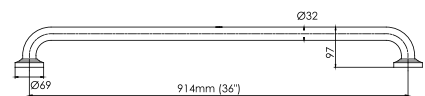

BARRAS DE SEGURIDAD

cod. **2120BSGR100I**

Barra de seguridad recta
12" 1-1/4 acero inoxidable

CALIDAD

ACABADO

MEDIDA

cod. **2120BSGR200I**

Barra de seguridad recta
18" 1-1/4 acero inoxidable

CALIDAD

ACABADO

MEDIDA

cod. **2120BSGR300I**

Barra de seguridad recta
24" 1-1/4 acero inoxidable

CALIDAD

ACABADO

MEDIDA

cod. **2120BSGR400I**

Barra de seguridad recta
28" 1-1/4 acero inoxidable

CALIDAD

ACABADO

MEDIDA

cod. **2120BSGR500I**

Barra de seguridad recta
36" 1-1/4 acero inoxidable

CALIDAD

ACABADO

MEDIDA