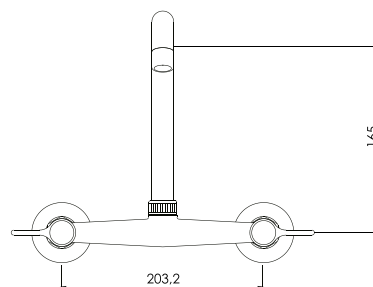

cod. **2121110K2R00**

Mezcladora de lavadero a la pared

HIGH CLASS

DURACROM

GARANTÍA