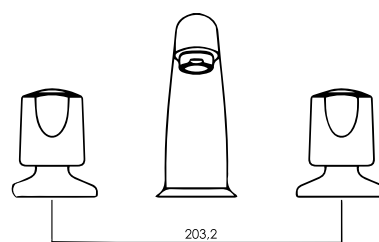

cod. **2121585C3K00**

Mezcladora de ducha con salida GAP 12

CALIDAD

DURACROM

FÁCIL INSTALACIÓN

cod. **2121590C3K00**

Mezcladora de ducha tina con salida GAP 12 con pico "Nápoles"

CALIDAD