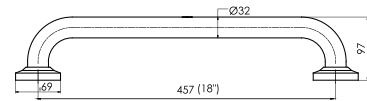

cod. **2120BSGR300I**

Barra de seguridad recta
24" 1-1/4 acero inoxidable

CALIDAD

ACABADO

MEDIDA