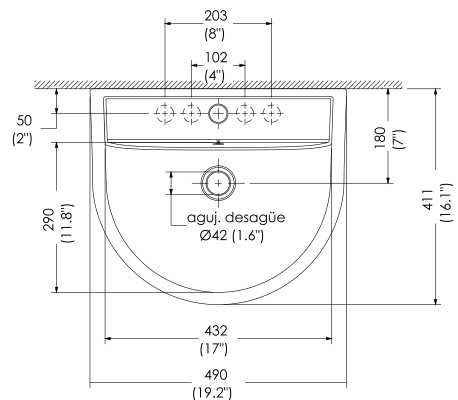

cod. **4221SV40A021**

Lavatorio Avante
con rebose cromado
Blanco (21) Boné (22)

GARANTÍA

LOZA PREMIUM

SERVICIO TÉCNICO