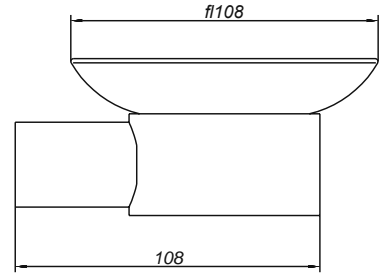

CALIDAD

GARANTÍA

ASESORÍA

MARTINI
cod. 2120BLAJ0000

Porta jabonera Martini Black

CALIDAD

GARANTÍA

ASESORÍA