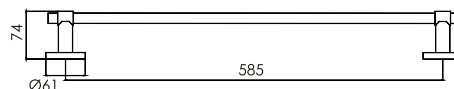

cod. 2120INXB0001

Toallero de barra (60cm) en acero Inoxidable

CALIDAD

GARANTÍA

ACABADO

INOX

cod. 2120INXD0001

Toallero con Doble Rack en acero Inoxidable