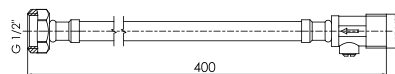

TUBOS DE ABASTO

cod. **2120V26005000**

Kit tubo de abasto inox lavatorio 1/2 llave de paso canopla teflón

PREMIUM

ACABADO

MEDIDA

cod. **2120V26006000**

Kit tubo de abasto inox inodoro 7/8 llave de paso canopla teflón