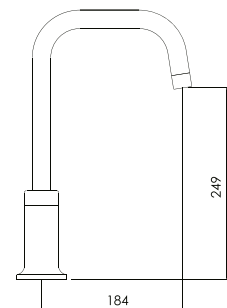

cod. 2121705N6R00

Mezcladora monocomando bar de lavadero al mueble

HIGH CLASS

DURACROM

GARANTÍA