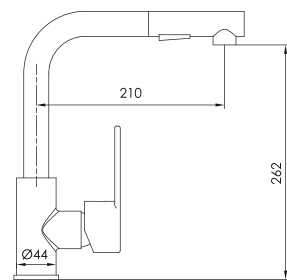

cod. 2121707O1100

Mezcladora monocomando bar de lavadero al mueble con pico "Extraíble"

HIGH CLASS

DURACROM

GARANTÍA