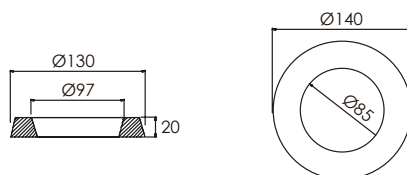

Blanco(21) Boné(22)

TUBO DE ABASTO ANTIFUGAS

CANOPLA DECORATIVA Y CINTA TEFLÓN

cod. **4221SV160000**

Anillo de cera sin guía

cod. **4221SV190000**

Anillo de cera con guía

COMPLEMENTOS