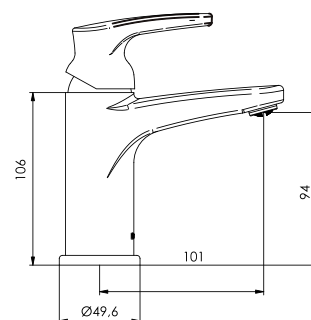

DURACROM

GARANTÍA

cod. **2121M72R4E00**

Llave de ducha con salida Española Standard

CALIDAD

DURACROM

FÁCIL INSTALACIÓN

2121M85R4E00 - Mezcladora de ducha con salida de ducha Española Standard