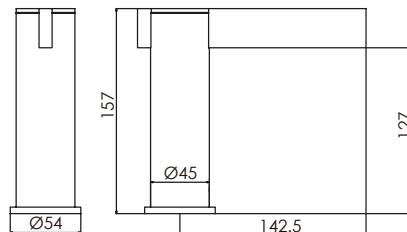

MODUS

cod. 2121750M4000

Monocomando de lavatorio
baja al mueble

EXCLUSIVE

red dot award

DURACROM