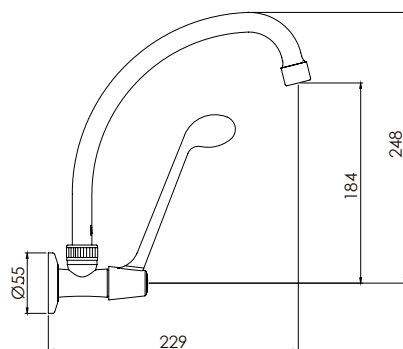

cod. 2121107LEL00

Llave de lavadero al mueble con pico "Bar" y perilla Leva

DURACROM

FÁCIL INSTALACIÓN

GARANTÍA

cod. 2121620LEB00

Mezcladora de 8" al mueble de lavadero con pico "Bar" y perilla Leva

DURACROM