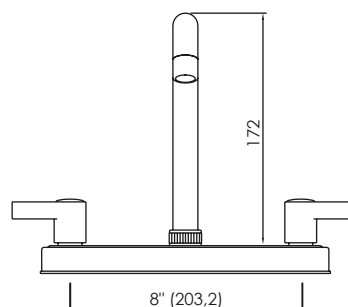

cod. **2121115K2R00**

Mezcladora de lavadero al mueble

HIGH CLASS

DURACROM

FÁCIL INSTALACIÓN