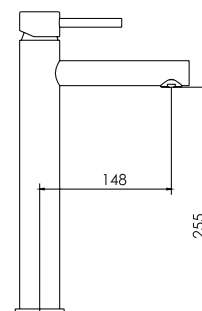

cod. **2121752L4000**

Mezcladora monocomando alta de lavatorio

HIGH CLASS

AHORRO

DURACROM