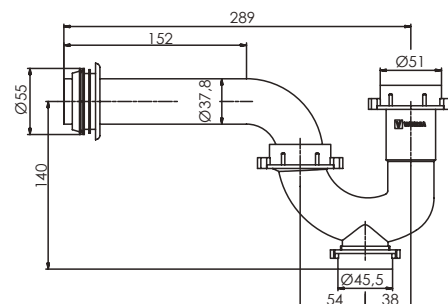

cod. **2120V21902000**

Trampa "P" universal con
registro, 1 1/4 - 1 1/2

CALIDAD

GARANTÍA

FÁCIL INSTALACIÓN