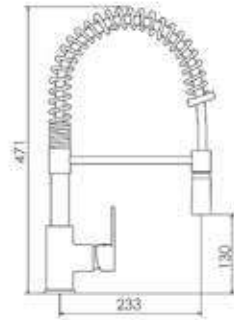

cod. 2121706O1000

Mezcladora monocomando bar de lavadero al mueble con pico "Resorte"

HIGH CLASS

DURACROM

PICO RESORTE