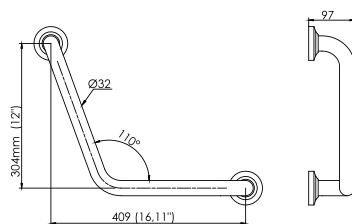

cod. **2120BSGC100I**

Barra de seguridad curva 110
grados 1-1/4 acero inoxidable

CALIDAD

ACABADO

CURVA