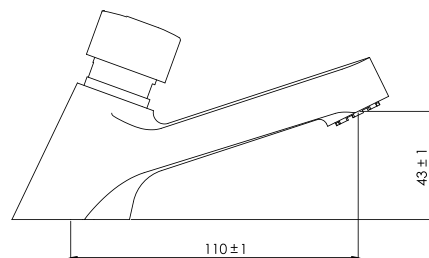

cod. **2121V13704000**

Llave temporizada al mueble para lavatorio con **aerador antivandálico**

DURACROM

CERTIFICADO

57%

AHORRO

cod. **2121137LEA00**

Llave temporizada al mueble para lavatorio minimalista alta con **aerador antivandálico**