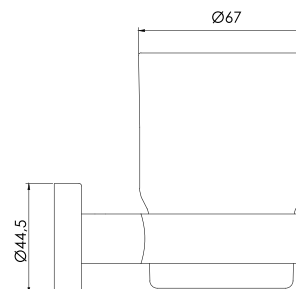

cod. 2120MICV0000

Porta Vaso con Vaso Minimalista cuadrado cromo

DURACROM

GARANTÍA

ASESORÍA

SQUARE

cod. 2120MICR0000

Repisa de Vidrio Minimalista cuadrada cromo