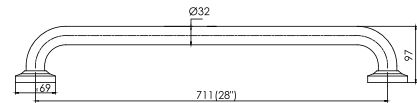

cod. **2120BSGR500I**

Barra de seguridad recta
36" 1-1/4 acero inoxidable

CALIDAD

ACABADO

MEDIDA