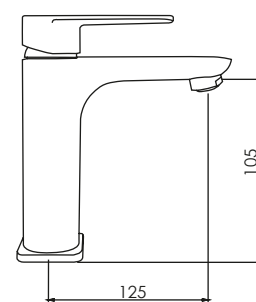

cod. **2121750U1000**

Mezcladora monocomando
baja de lavatorio

CALIDAD

DURACROM

FÁCIL INSTALACIÓN