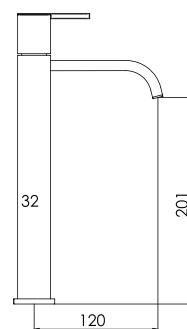

cod. **2121133D1A00**

Llave de lavatorio alta

CALIDAD

DURACROM

FÁCIL INSTALACIÓN