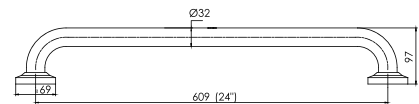

cod. **2120BSGR400I**

Barra de seguridad recta
28" 1-1/4 acero inoxidable

CALIDAD

ACABADO

MEDIDA