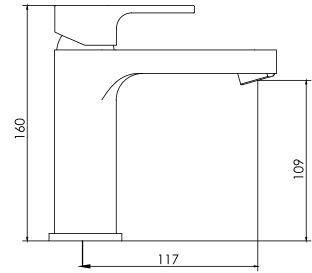

cod. **2121M75A8000**

Mezcladora monocomando
baja de lavatorio

CALIDAD

DURACROM

GARANTÍA