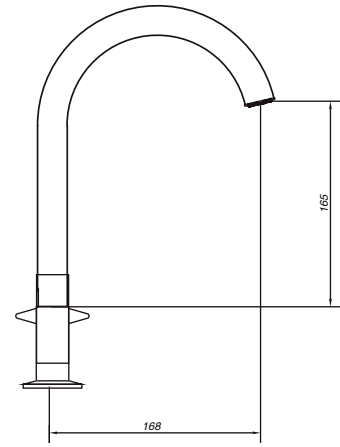

cod. **2121M01S5B00**

Llave de lavadero a la pared
con pico "B"

CALIDAD

DURACROM

GARANTÍA