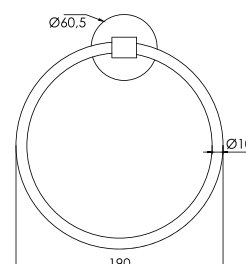

ACABADO

INOX

cod. 2120INXT0001

Toallero de Anillo en acero Inoxidable

CALIDAD

GARANTÍA

ACABADO

ACCESORIOS DE BAÑO