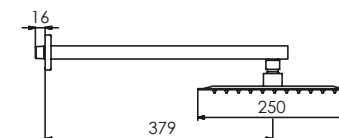

MANHATTAN

cod. 2121790T2H00

Mezcladora mon. de ducha
fina con salida cuadrada
25 x 25 cm

EXCLUSIVE

DURACROM

GARANTÍA

COLECCIÓN COSMOPOLITAN

COSMOPOLITAN