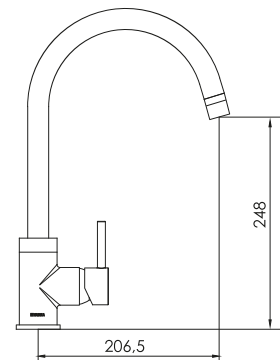

cod. **2121M71A7000**

Mezcladora monocomando bar al mueble

CALIDAD

DURACROM

GARANTÍA