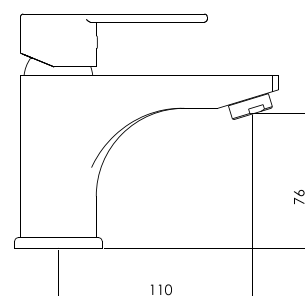

cod. **212175001B00**

Mezcladora monocomando
baja de lavatorio

HIGH CLASS

AHORRO

DURACROM

cod. **212178501000**

Mezcladora monocomando
de ducha con salida Morgan

HIGH CLASS

DURACROM

FÁCIL INSTALACIÓN