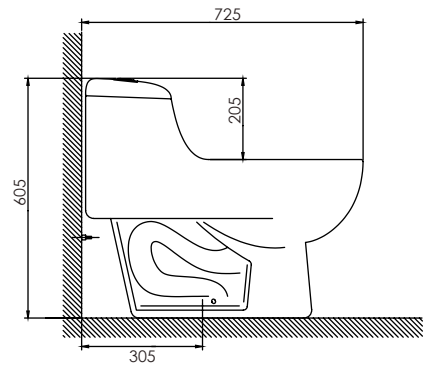

cod. **4221SV24DA21**

One Piece Mediterráneo
Botonera dual
Blanco (21)

4.8 litros
DESCARGA PROMEDIO

PRODUCTO *Water* AHORRO DE AGUA
CERTIFICADO

SERVICIO TÉCNICO