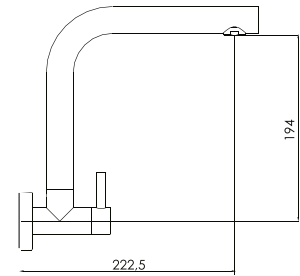

cod. 2121100L4I00

Llave de lavadero a la pared pico "I"

HIGH CLASS

DURACROM

GARANTÍA