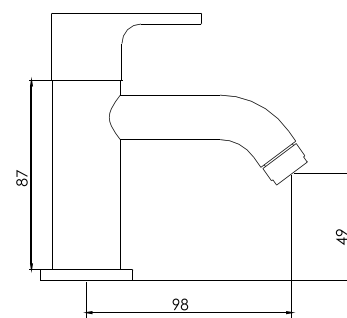

cod. **2121M31A5000**

Llave de lavatorio baja

CALIDAD

DURACROM

GARANTÍA

2121M33A5A00 - Llave de lavatorio alta

cod. **2121M50A5000**

Mezcladora de lavatorio 8" con pico "Mares"