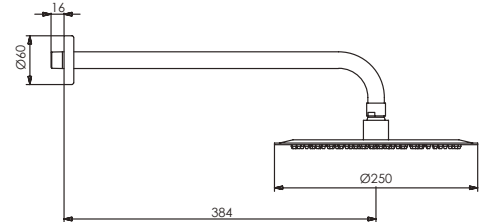

cod. 2121V20053000

Salida de ducha Martini
25 x 25 cm, brazo 40 cm.

CALIDAD

GARANTÍA

ACERO
INOX

ACABADO

cod. 2121V21303000

Válvula desviadora de ducha
teléfono de bronce

GARANTÍA

DURACROM