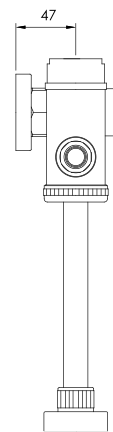

cod. **2121V23033000**

Fluxómetro para inodoro a batería con descarga indirecta

DURACROM

DESCARGA