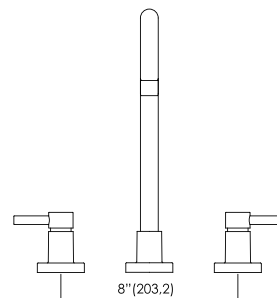

DURACROM

GARANTÍA

cod. **2121154L4000**

Mezcladora de lavatorio de 8" al mueble con pico "AL"

HIGH CLASS

DURACROM

GARANTÍA

cod. **2121750L4000**