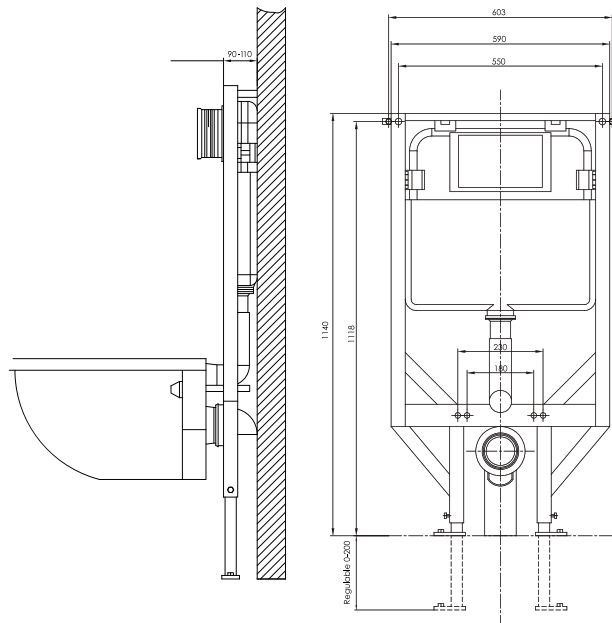

SUSPENDIDOS

cod. **4221SV25ZA21**

Inodoro suspendido Klass para tanque elevado.
Incluye estructura completa R&T, kit de instalación y botonera dual cromada

LOZA PREMIUM

SERVICIO TÉCNICO

DESCARGA EFICIENTE

Incluye:

Tubo para desagüe

Botonera Redonda