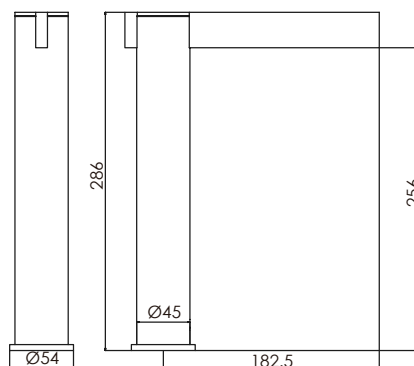

cod. 2121795M4D00

Mezcladora termostática
de ducha, con salida
cuadrada 25 x25 cm

EXCLUSIVE

DURACROM

GARANTÍA

cod. 2121796M4D00

Mezcladora termostática
de ducha fina, con salida
cuadrada 25 x25 cm

EXCLUSIVE