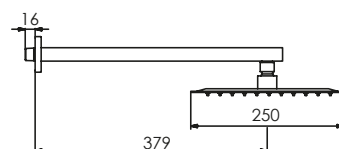

DURACROM

GARANTÍA

MANHATTAN

cod. 2121785T2H00

Mezcladora mon. de ducha
con salida cuadrada
25 x 25 cm

EXCLUSIVE

DURACROM

GARANTÍA