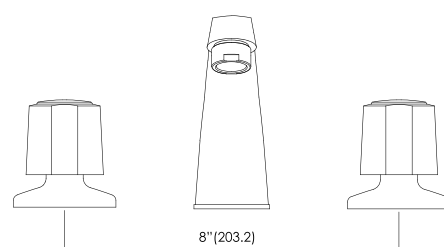

CALIDAD

DURACROM

GARANTÍA

M45A2000 - Mezcladora de lavatorio 4"

cod. **2121M85A2E00**

Mezcladora de ducha con salida Española Standard

CALIDAD

DURACROM