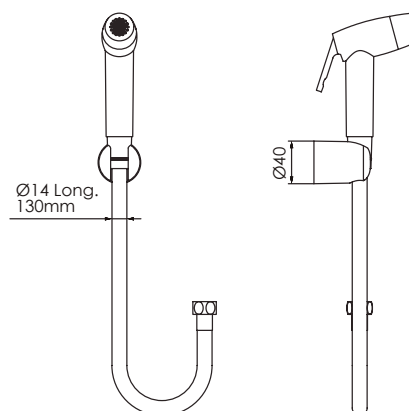

cod. 2120V31404000

Duchita bidet premium con manguera flexible y soporte cromado. 2 tipos de chorros

GARANTÍA

DURACROM