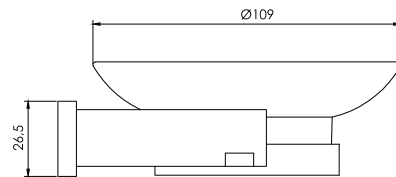

ASESORÍA

SQUARE

cod. 2120MICJ0000

Porta jabonera de sobreponer minimalista cuadrada cromo

DURACROM

GARANTÍA

ASESORÍA

SQUARE