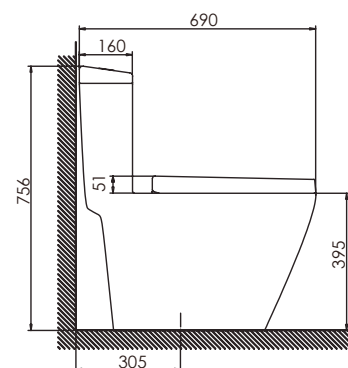

cod. **4221SV23MA21**

One Piece Modern
Botonera dual
Blanco (21)

DESCARGA PROMEDIO

ASIENTO CAÍDA LENTA

SERVICIO TÉCNICO