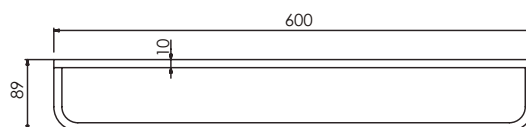

ACABADO

GLAMOUR

cod. 2120GLAB0000

Toallero de barra
Glamour

CALIDAD

GARANTÍA

ACABADO

GLAMOUR