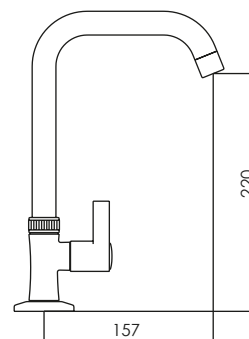

HIGH CLASS

DURACROM

GARANTÍA

cod. **2121107K2R00**

Llave de lavadero al mueble

HIGH CLASS

DURACROM

GARANTÍA