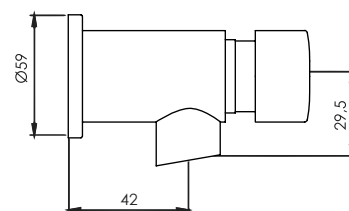

DURACROM

CERTIFICADO

AHORRO

cod. **2121V13201000**

Llave temporizada a la pared para lavatorio minimalista corta con **aerador antivandático**

DURACROM

CERTIFICADO

AHORRO