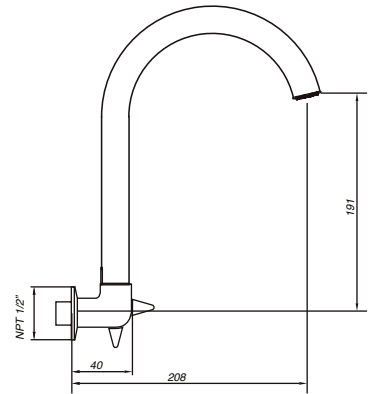

FÁCIL INSTALACIÓN

cod. **2121M01S5B00**

Llave de lavadero a la pared
con pico "B"

CALIDAD

DURACROM

GARANTÍA

cod. **2121M01S5N00**

Llave de lavadero a la pared
con pico flexible