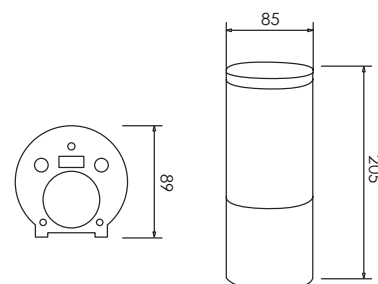

cod. **2121V15005000**

Dispensador electrónico a batería a la pared

CALIDAD

GARANTÍA

SENSOR