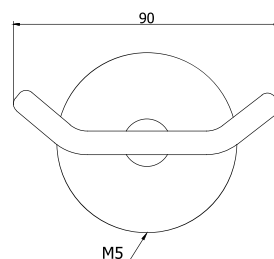

ACCESORIOS DE BAÑO

INOX

INOX

cod. **2120INXL0001**

Dispensador jabón sobreponer en acero Inoxidable

CALIDAD

GARANTÍA

ACABADO

INOX

cod. **2120INXP0001**

Papelera de sobreponer en acero Inoxidable

CALIDAD

GARANTÍA

ACABADO

INOX

cod. **2120INXE0001**

Perchero en acero Inoxidable

CALIDAD

GARANTÍA

ACABADO