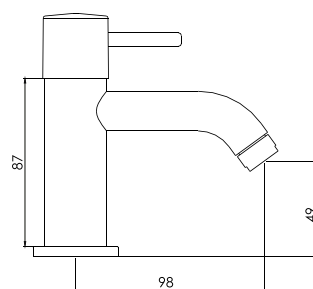

2121M33A4A00 - Llave
de lavatorio alta