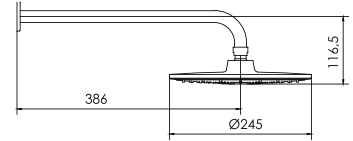

cod. 2121790L4S00

Mezcladora monocomando de ducha tina con salida Minimalista botón

HIGH CLASS

DURACROM

FÁCIL INSTALACIÓN

cod. 2121100L4I00

Llave de lavadero a la pared pico "I"

HIGH CLASS