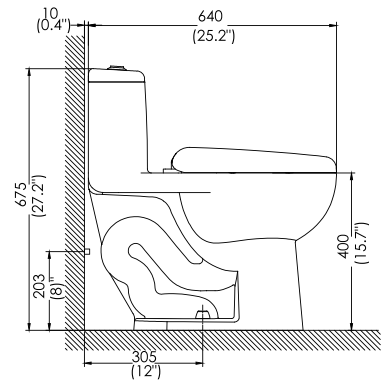

SERVICIO TÉCNICO

cod. **4221SV23WA21**

One Piece Bali
Botonera dual
Blanco (21) Boné (22)

4.3 litros
DESCARGA PROMEDIO

PRODUCTO *Water* AHORRO DE AGUA
CERTIFICADO

ASIENTO CAÍDA LENTA

cod. **4221SV23NA21**

One Piece Ibiza
Descarga única
Blanco (21) Boné (22)