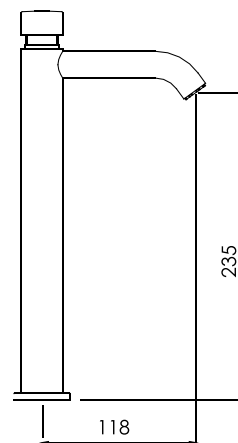

DURACROM

CERTIFICADO

36%

AHORRO

cod. **2121137LEB00**

Llave temporizada al mueble para lavatorio minimalista baja con **aerador antivandálico**

DURACROM

CERTIFICADO