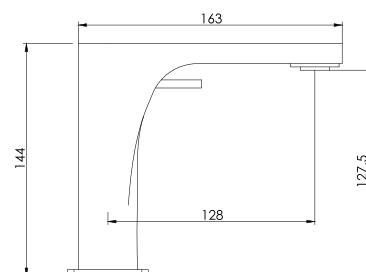

MANHATTAN

cod. 2121750T2000

Mezcladora monocomando
baja

EXCLUSIVE

DURACROM

GARANTÍA