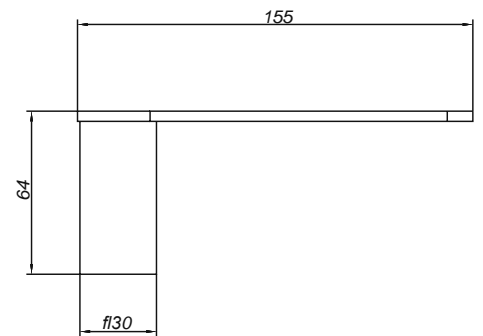

Papelera Martini Gold

CALIDAD

GARANTÍA

ASESORÍA

MARTINI
cod. 2120GOLB0000

Toallero de Barra Martini Gold

CALIDAD

GARANTÍA