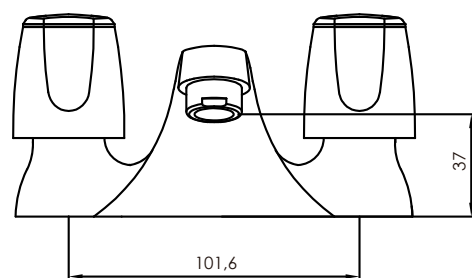

CERTIFICADO

DURACROM

cod. **2121M45A1000**

Mezcladora de lavatorio
de 4"

CALIDAD

CERTIFICADO

DURACROM

cod. **2121M50A1000**