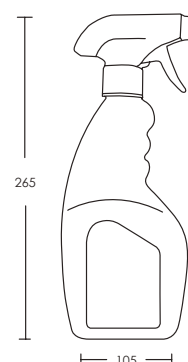

cod. **2121LIM00615**

Grifclean, es un limpiador
y revitalizador de griferías
de uso frecuente. Remueve
el sarro y caliche, y otras
manchas similares.