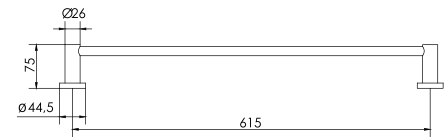

KLASS

cod. 2120KLAB0000

Toallero de barra Klass en cromo

DURACROM

GARANTÍA

ASESORÍA