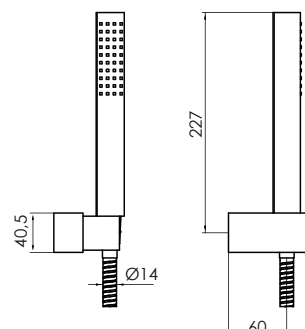

cod. 2121V20052000

Salida de ducha Manhattan
25 x 25 cm, brazo 40 cm

CALIDAD

GARANTÍA

ACERO
INOX

ACABADO

cod. 2121V20053000

Salida de ducha Martini
25 x 25 cm, brazo 40 cm.