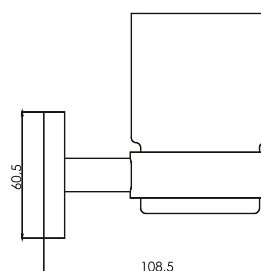

INOX

cod. 2120INXV0001

Porta vaso con vaso en acero Inoxidable

CALIDAD

GARANTÍA

ACABADO

INOX

cod. 2120INXB0001

Toallero de barra (60cm) en acero Inoxidable

CALIDAD

GARANTÍA

ACABADO