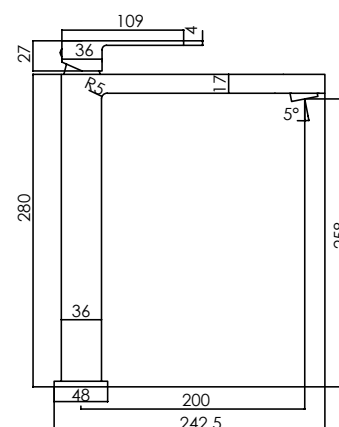

cod. **2121752F6000**

Mezcladora monocomando
de lavatorio alta

HIGH CLASS

DURACROM

GARANTÍA