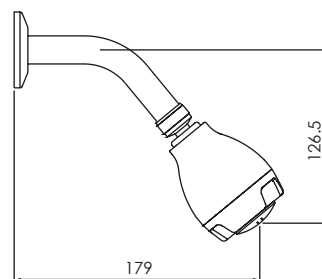

cod. **2121M50A1000**

Mezcladora de lavatorio de 8"pico "N"

CALIDAD

DURACROM

FÁCIL INSTALACIÓN

cod. **2121M85A1V00**

Mezcladora de ducha con salida VSI Massage

CALIDAD

DURACROM

FÁCIL INSTALACIÓN