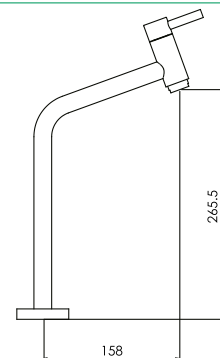

cod. **2121133L4A00**

Llave de lavatorio alta al mueble

HIGH CLASS

DURACROM

GARANTÍA

cod. **2121133L4B00**

Llave de lavatorio baja al mueble

HIGH CLASS