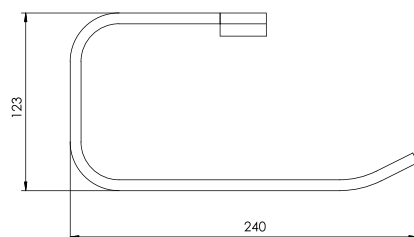

OCEAN
cod. **2120OCET0000**
Toallero de anillo Ocean cromo