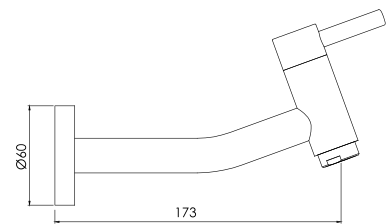

cod. **2121132L4000**

Llave de lavatorio a la pared

HIGH CLASS

DURACROM

GARANTÍA