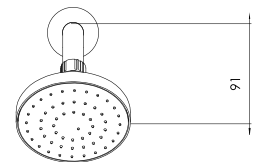

cod. **2121M79A8E00**

Mezcladora monocomando
de ducha fina con salida
Española Standard

CALIDAD

DURACROM

FÁCIL INSTALACIÓN