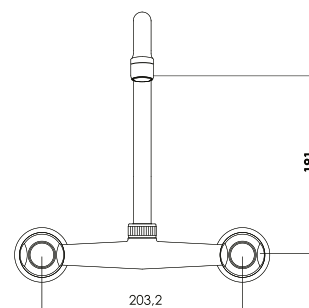

cod. **2121510C3L00**

Mezcladora de lavadero a la pared con pico "L"

CALIDAD

DURACROM

GARANTÍA