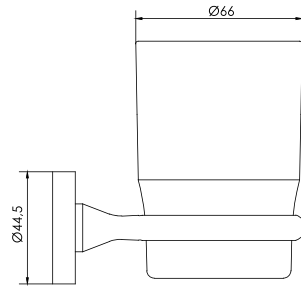

KLASS

cod. 2120KLAV0000

Porta vaso Klass en cromo

DURACROM

GARANTÍA

ASESORÍA