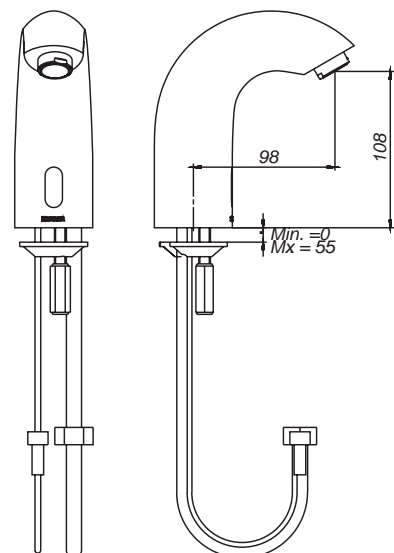

COLECCIÓN ELECTRÓNICOS

NUEVO

cod. **2121V15011000**

Llave electrónica al mueble
dual con sensor Duracrom

DURACROM

GARANTÍA

SENSOR