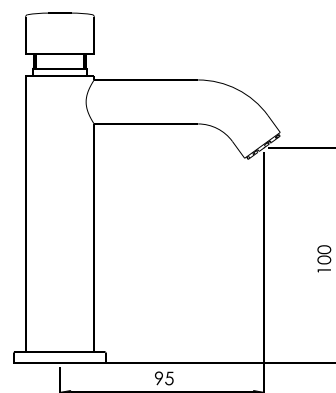

cod. **2121137LEB00**

Llave temporizada al mueble para lavatorio minimalista baja con **aerador antivandálico**

DURACROM

CERTIFICADO

43%

AHORRO