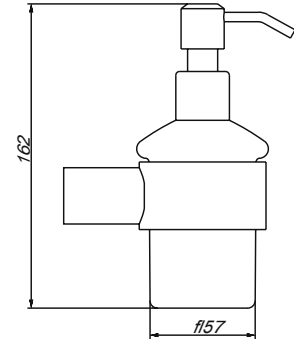

MARTINI
cod. 2120BLAL0000

Dispensador de jabón Martini Black

CALIDAD

GARANTÍA

ASESORÍA