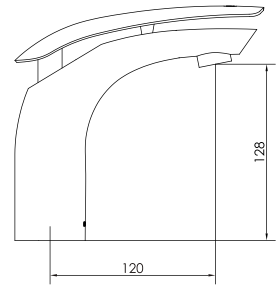

MARTINI GOLD
cod. 2121750Z2000

Mezcladora monocomando baja

EXCLUSIVE

DURACROM

GARANTÍA