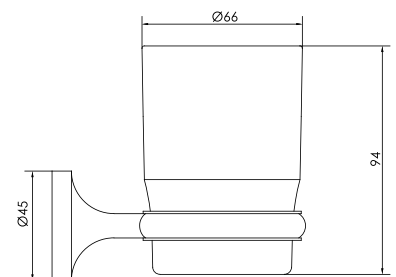

ROMANTIK

cod. 2120ROMV0000

Porta vaso Romantik cromo

DURACROM

GARANTÍA

ASESORÍA