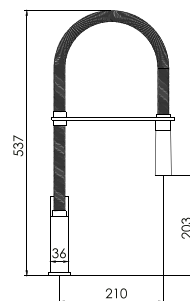

cod. 2121708L6000

Mezcladora monocomando bar de lavadero al mueble con pico "Resorte"

HIGH CLASS

DURACROM

PICO RESORTE