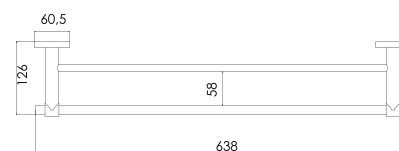

INOX

cod. 2120INXH0001

Toallero Hotelero en acero Inoxidable

CALIDAD

GARANTÍA

ACABADO