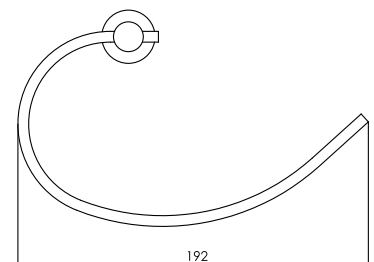

GARANTÍA

ASESORÍA

KLASS

cod. 2120KLAT0000

Toallero de anillo Klass en cromo

DURACROM

GARANTÍA

ASESORÍA