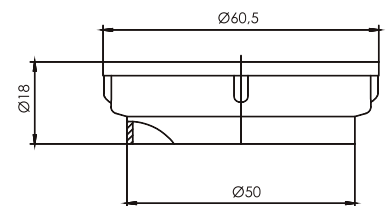

cod. 21202410120I

Registro de 2" redondo acero inoxidable

GARANTÍA

ACABADO

GIRO

cod. 21202410140I

Registro de 4" redondo acero inoxidable

GARANTÍA

ACABADO

GIRO