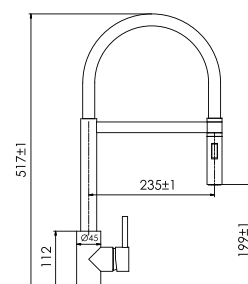

cod. **2121706X200I**

Mezcladora momocomando bar de lavadero al mueble con manguera negra