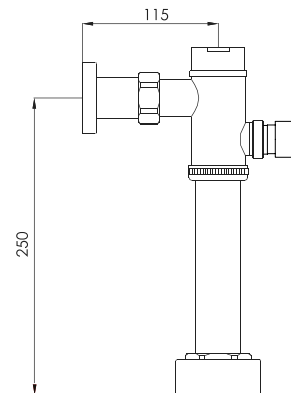

cod. **2121V23031000**

Fluxómetro para inodoro con palanca descarga indirecta

DURACROM

CERTIFICADO

4.8
litros

DESCARGA

2121V23008000
6L de descarga