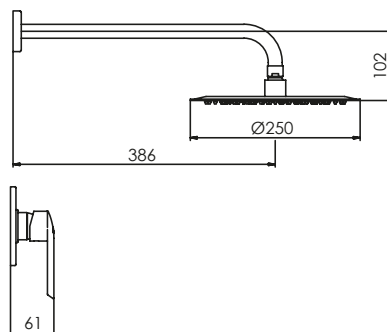

cod. **2121785Z4R00**

Mezcladora mon. de ducha con salidas española de 25 cm en acero inox pulido

EXCLUSIVE

DURACROM

GARANTÍA