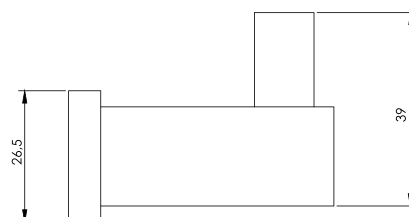

SQUARE

cod. 2120MICE0000

Perchero Minimalista cuadrado cromo

DURACROM

GARANTÍA

ASESORÍA