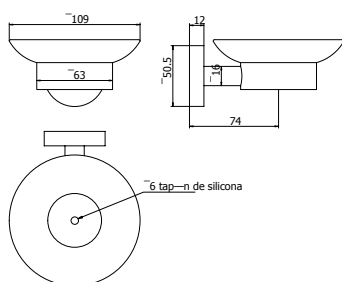

ACCESORIOS DE BAÑO

STEEL

Jabonera Steel

Perchero Steel

STEEL

cod. 2120STL4P001

Set Accesorio de baño Steel
4 piezas

CALIDAD

GARANTÍA

ACERO
INOX

ACABADO

1. Papelera
2. Perchero doble
3. Toallero de anillo
4. Jabonera