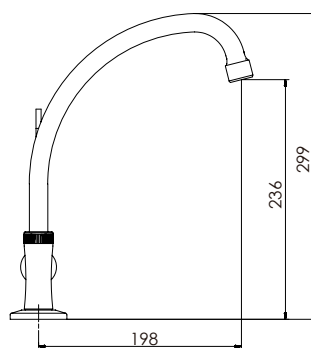

cod. 2121107LEL00

Llave de lavadero al mueble con pico "Bar" y perilla Leva

DURACROM

FÁCIL INSTALACIÓN

GARANTÍA

cod. 2121620LEB00

Mezcladora de 8" al mueble de lavadero con pico "Bar" y perilla Leva

DURACROM