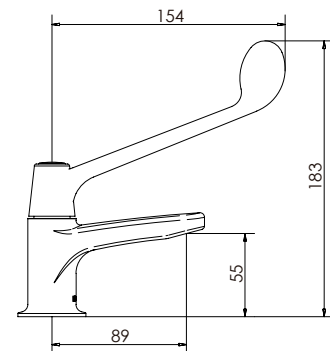

cod. **2121131LE000**

Llave de lavatorio con
perilla Leva

DURACROM

FÁCIL INSTALACIÓN

GARANTÍA