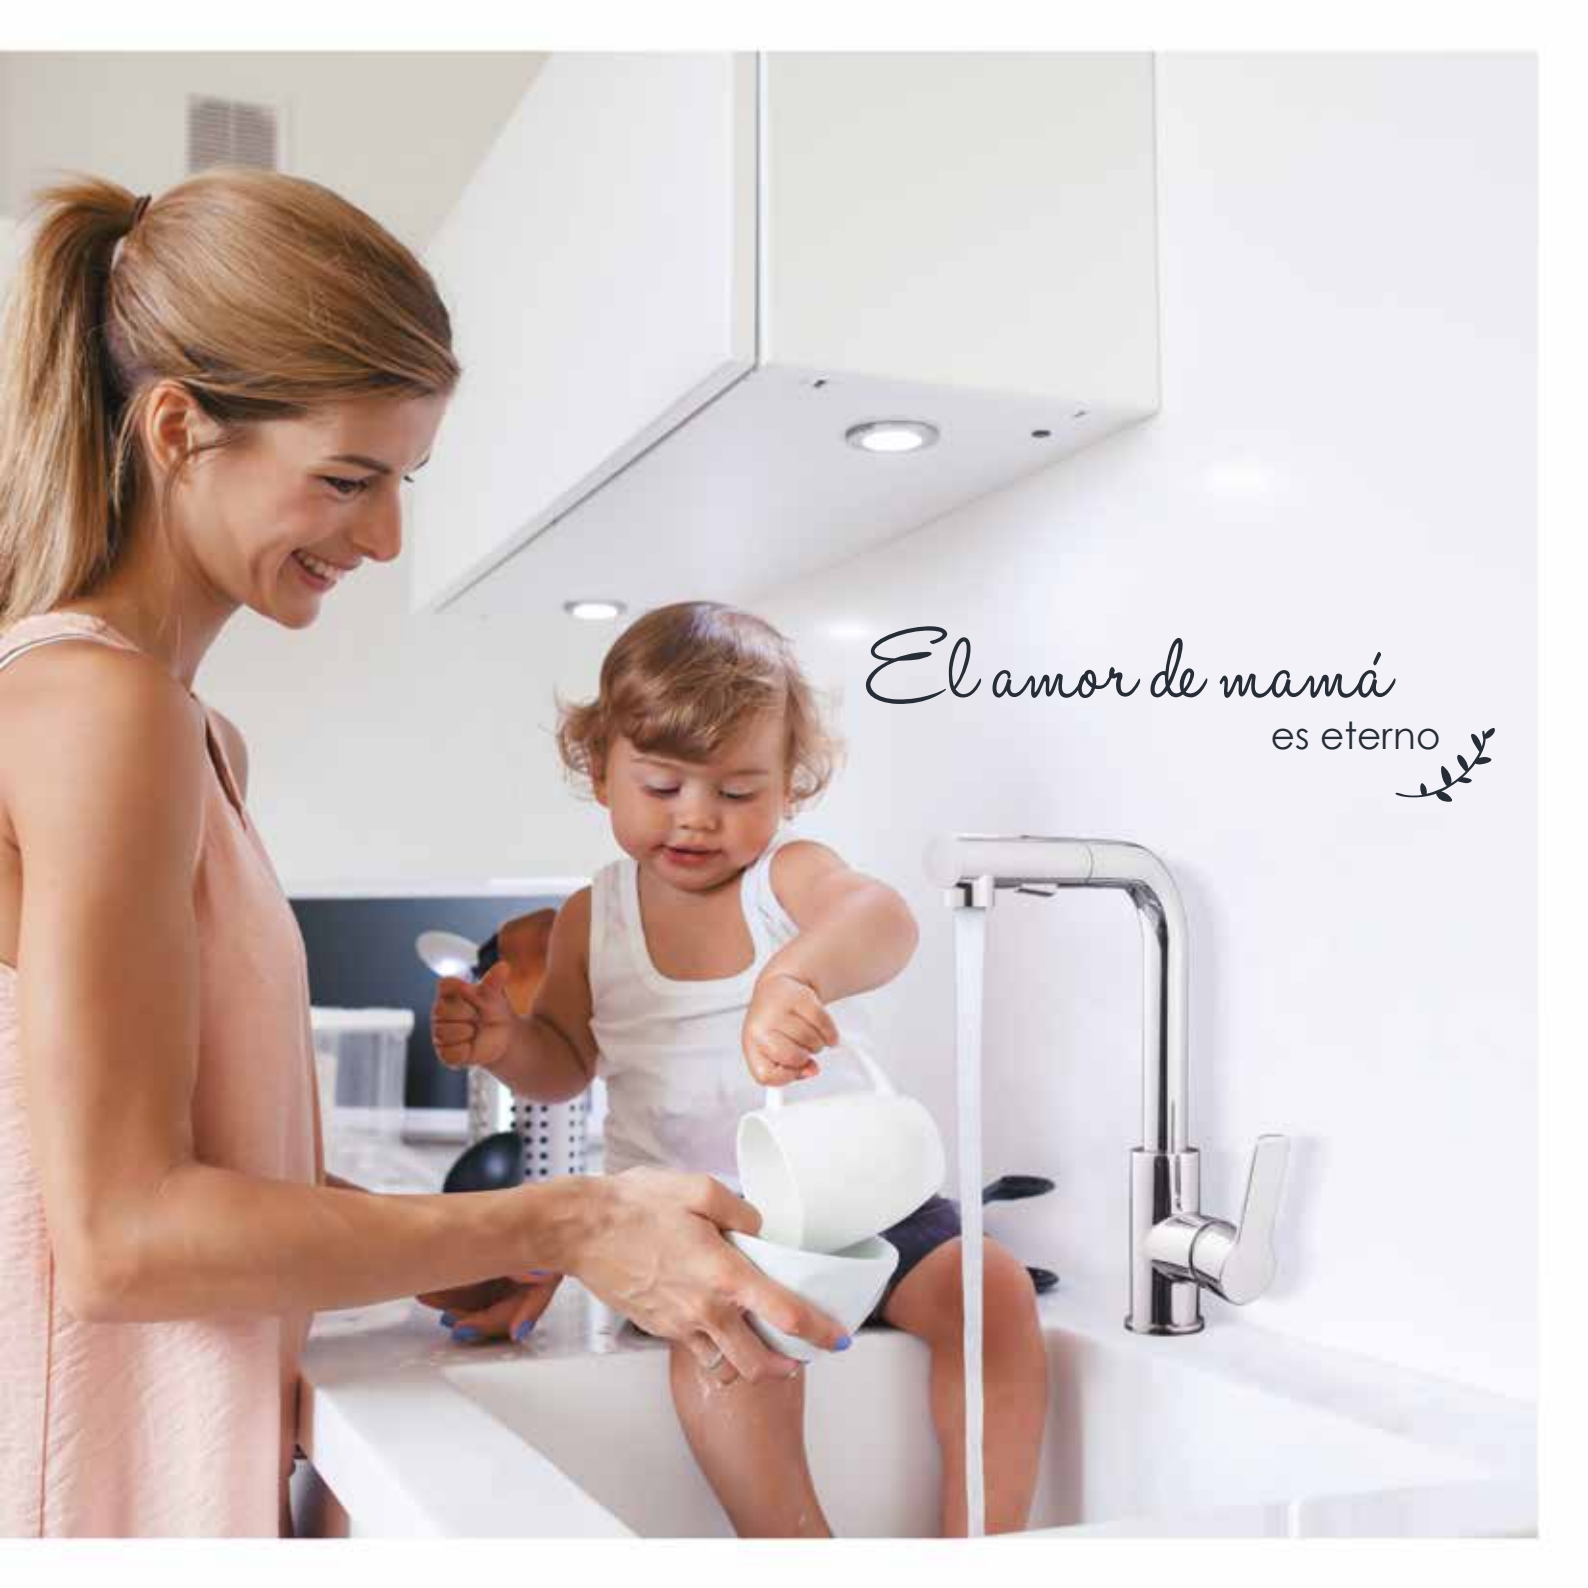

El amor de mamá
es eterno 

*El lugar para estar reunidos,
la cocina*

LÍNEA SEMI PROFESIONAL

MEZCLADORA
DE LAVADERO
OCEAN

70501100 / 70502100

**AIREADOR
DIRIGIBLE**

**PICO
MINIMALISTA**

Guía la caída del agua e inclina el aireador en el ángulo deseado para disfrutar de su practicidad.