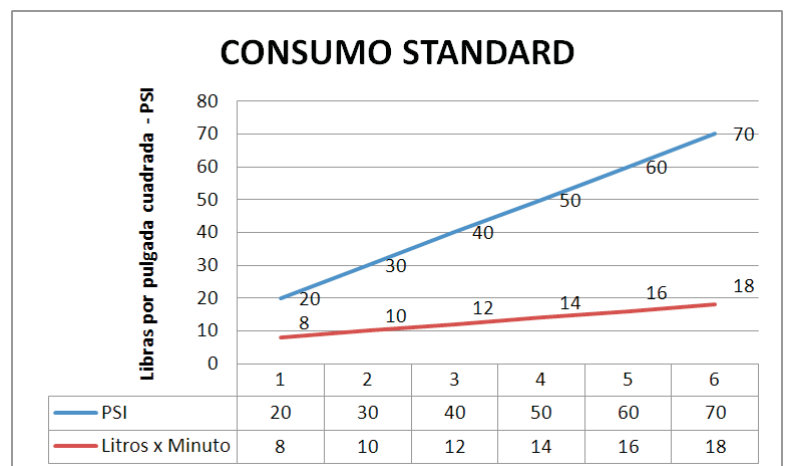

Con el fin de mejorar la ficha técnica, VAINSA se reserva el derecho de modificar total o parcialmente la información presentada en este documento, sin previo aviso.

VSI INDUSTRIAL S.A.C

Jr. Manuel Angosto 783, (Alt cdra. 20 Av Argentina) Lima-Perú Servicio Clientes Vainsa Telf.:(51-1)611-6060 Fax(51-1) 611-6089
E-mail: servicioclientes@vainsa.com Web Site:<http://www.vainsa.com>