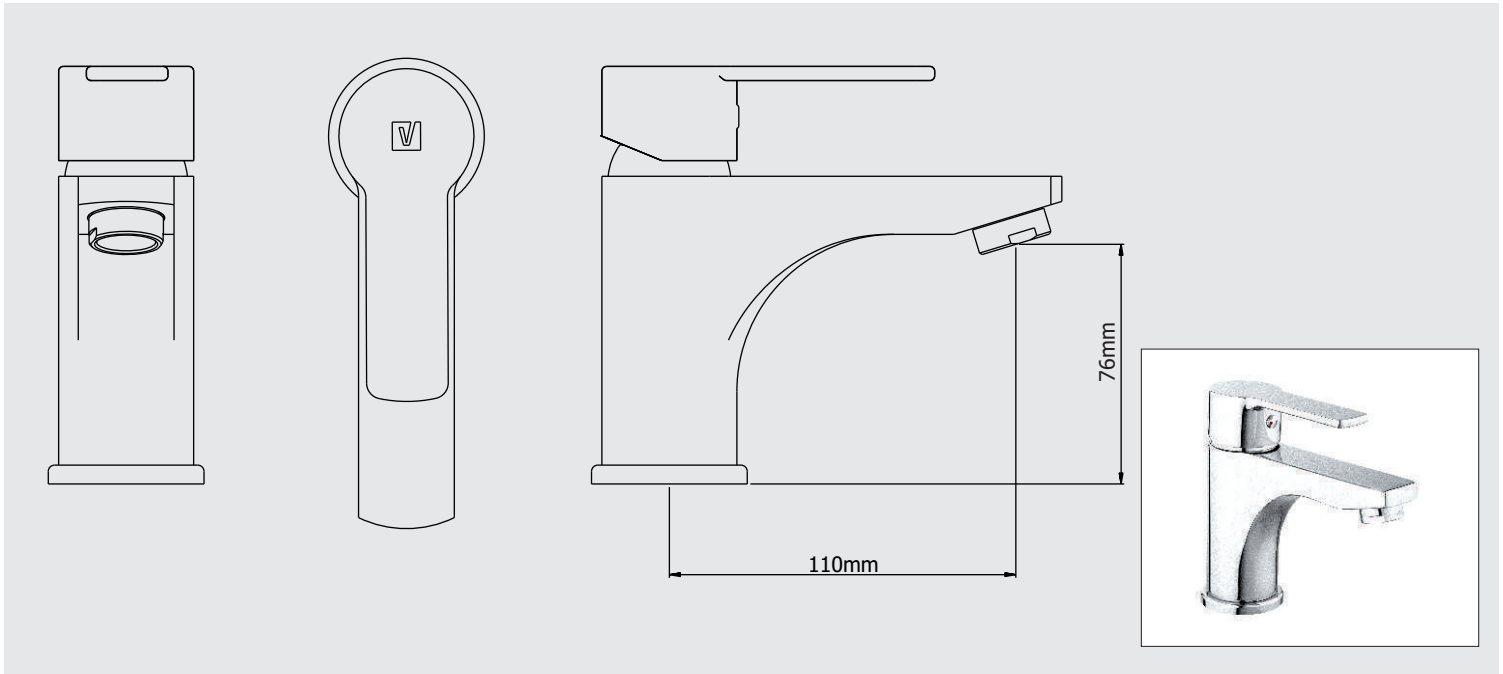

## DATOS TÉCNICOS

**CÓDIGO: 75001B00**

MEZCLADORA DE LAVATORIO MONOCOMANDO BAJA AL MUEBLE LINEA OCEAN COLECCIÓN ARTIC CROMO

## CARACTERÍSTICAS

- ▶ Sistema de cierre Disco Cerámico.
- ▶ Manija Giratoria.
- ▶ Aereador de bajo consumo.
- ▶ Sistema de fijación de bronce.
- ▶ Incluye tubos de abasto.

## MATERIAL

- ▶ Cuerpo bronce macizo cromado.
- ▶ Presión adecuada de trabajo: 20 - 70 PSI.

Con el fin de mejorar la ficha técnica, VAINSA se reserva el derecho de modificar total o parcialmente la información presentada en este documento, sin previo aviso.