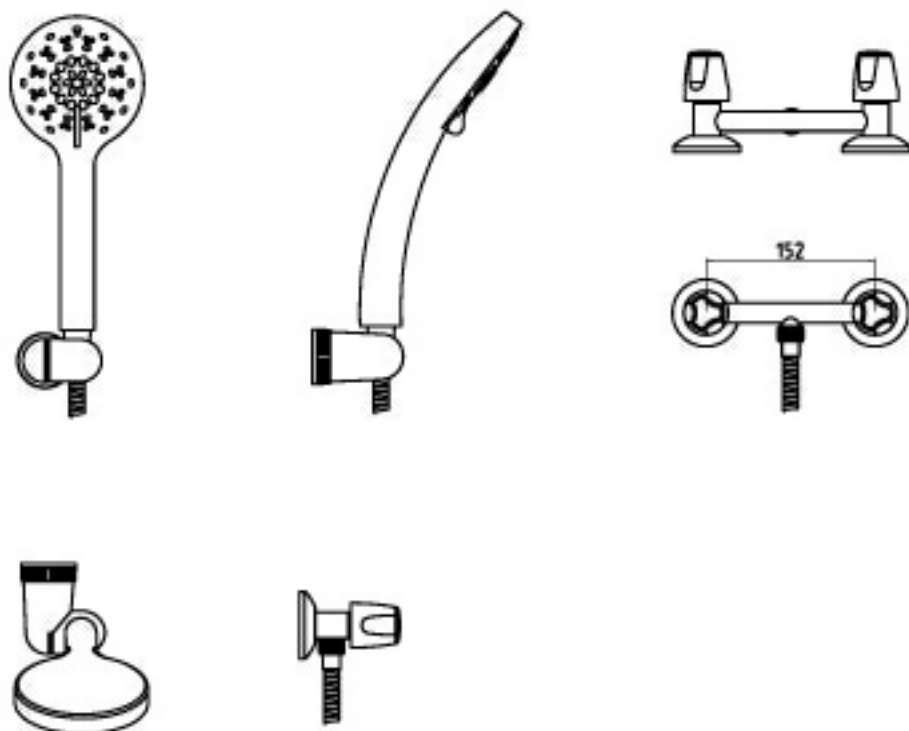

CÓDIGO : 2121M86A1N00

Mezcladora de sobreponer para ducha 6"
línea Mares Colección Delphis cromo

USO : BAÑO

VAINSA
GRIFERÍA Y SANITARIOS

DESCRIPCIÓN

- » Sistema de cierre disco cerámico (¼ giro)
- » Fijación de perillas a la grifería con tornillo de 3/16" de sistema helicoidal, que previene desajustes
- » Perilla modelo Delphis
- » Ducha teléfono con membrana anti caliche
- » Presión recomendada de trabajo: 20 – 70 PSI
- » Cuerpo de mezcladora en bronce cromado
- » Tuercas hexagonales en bronce cromado
- » Excéntricas reguladoras de distancia en bronce Niquelado
- » Chicote flexible de acero inoxidable Cromado
- » Canopla de Acero Inoxidable
- » Perilla Metálica Cromada
- » Soporte para brazo de ducha en ABS cromado
- » Ducha teléfono en ABS cromado