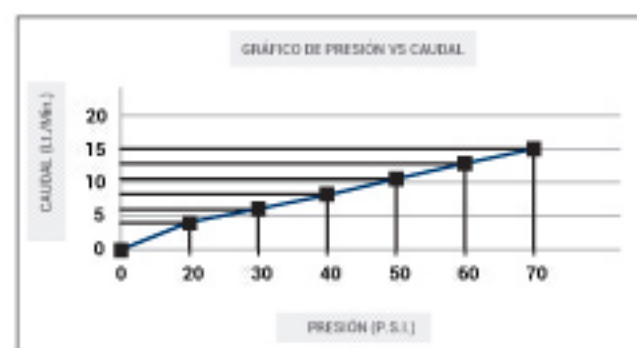

CÓDIGO : 2121M86A1N00

Mezcladora de sobreponer para ducha 6"
línea Mares Colección Delphis cromo

USO : BAÑO

VAINSA
GRIFERÍA Y SANITARIOS

DESCRIPCIÓN

- » Sistema de cierre disco cerámico (¼ giro)
- » Fijación de perillas a la grifería con tornillo de 3/16" de sistema helicoidal, que previene desajustes
- » Perilla modelo Delphis
- » Ducha teléfono con membrana anti caliche
- » Presión recomendada de trabajo: 20 – 70 PSI
- » Cuerpo de mezcladora en bronce cromado
- » Tuercas hexagonales en bronce cromado
- » Excéntricas reguladoras de distancia en bronce Niquelado
- » Chicote flexible de acero inoxidable Cromado
- » Canopla de Acero Inoxidable
- » Perilla Metálica Cromada
- » Soporte para brazo de ducha en ABS cromado
- » Ducha teléfono en ABS cromado