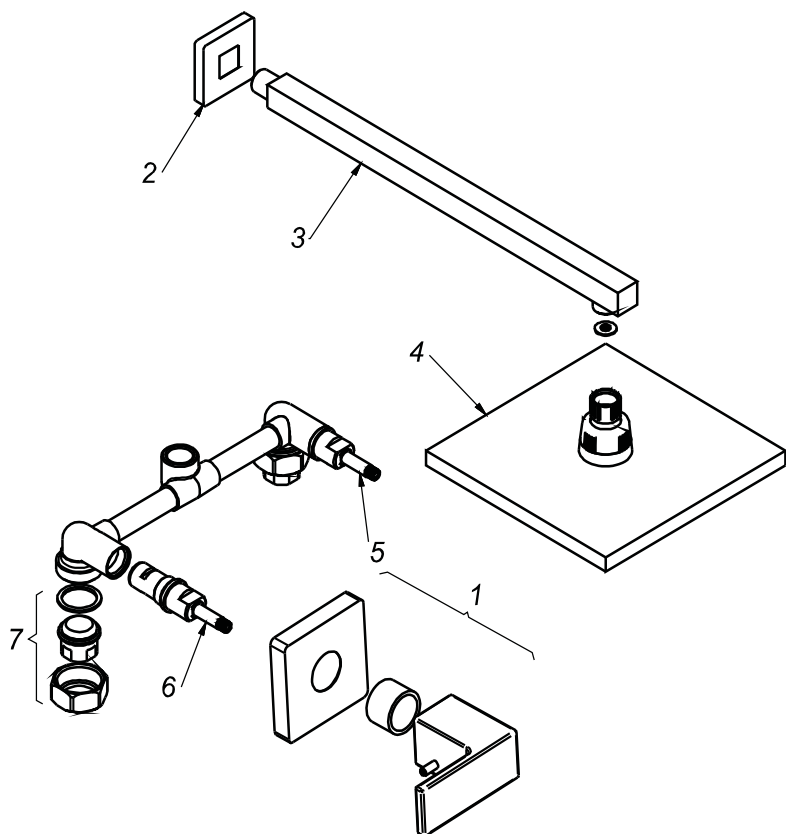

## CÓDIGO : 185L6X00

Mezcladora de ducha línea minimalista colección square con salida española cuadrada a la pared 40cm cromo

LÍNEA : MINIMALISTA

COLECCIÓN : SQUARE

USO : BAÑO

**VAINSA**  
GRIFERÍA Y SANITARIOS

## REPUESTOS

ITEM	CÓDIGO	DESCRIPCIÓN
1	RV190200	Perilla colección SQUARE.
2	RV258200	Canopla cuadrada para salida de ducha.
3	RV265500	Tubo cuadrado para salida de ducha.
4	RV261400	Cabeza cuadrada para salida de ducha española minimalista.
5	RV202500	Sistema de cierre G1/2 disco cerámico derecho.
6	RV202800	Sistema de cierre G1/2 disco cerámico izquierdo.
7	RV253700	Kit conexión.