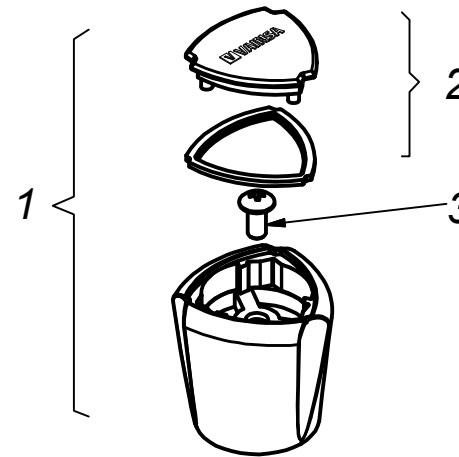

# LLAVE PARA DUCHA AQUARIUS

## Colección Aquarius M70Q1000

Item	Código	Acabado	Descripción
1	RV4300	(00) Cromo	Perilla Colección "Aquarius"
2	RV4310	(00) Cromo	Kit de 3 Tapitas
3	RV2110	(00) Cromo	Tornillo para perilla
4	RV2594	(00) Cromo	Empaque trompito
5	RV4330	(00) Cromo	Sistema de Cierre alto G1/2" "Asta Fija"
6	RV4350	(00) Cromo	Canopla y Bocina para línea aquarius