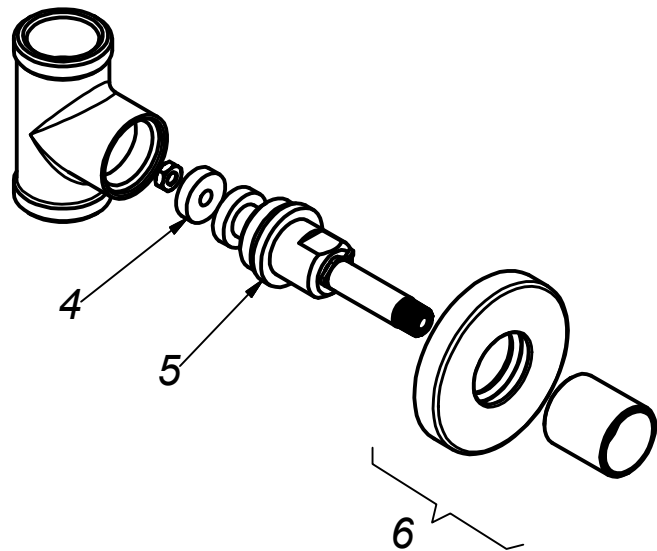

# LLAVE PARA DUCHA AQUARIUS

## Colección Aquarius M70Q1000

Item	Código	Acabado	Descripción
1	RV4300	(00) Cromo	Perilla Colección "Aquarius"
2	RV4310	(00) Cromo	Kit de 3 Tapitas
3	RV2110	(00) Cromo	Tornillo para perilla
4	RV2594	(00) Cromo	Empaque trompito
5	RV4330	(00) Cromo	Sistema de Cierre alto G1/2" "Asta Fija"
6	RV4350	(00) Cromo	Canopla y Bocina para línea aquarius