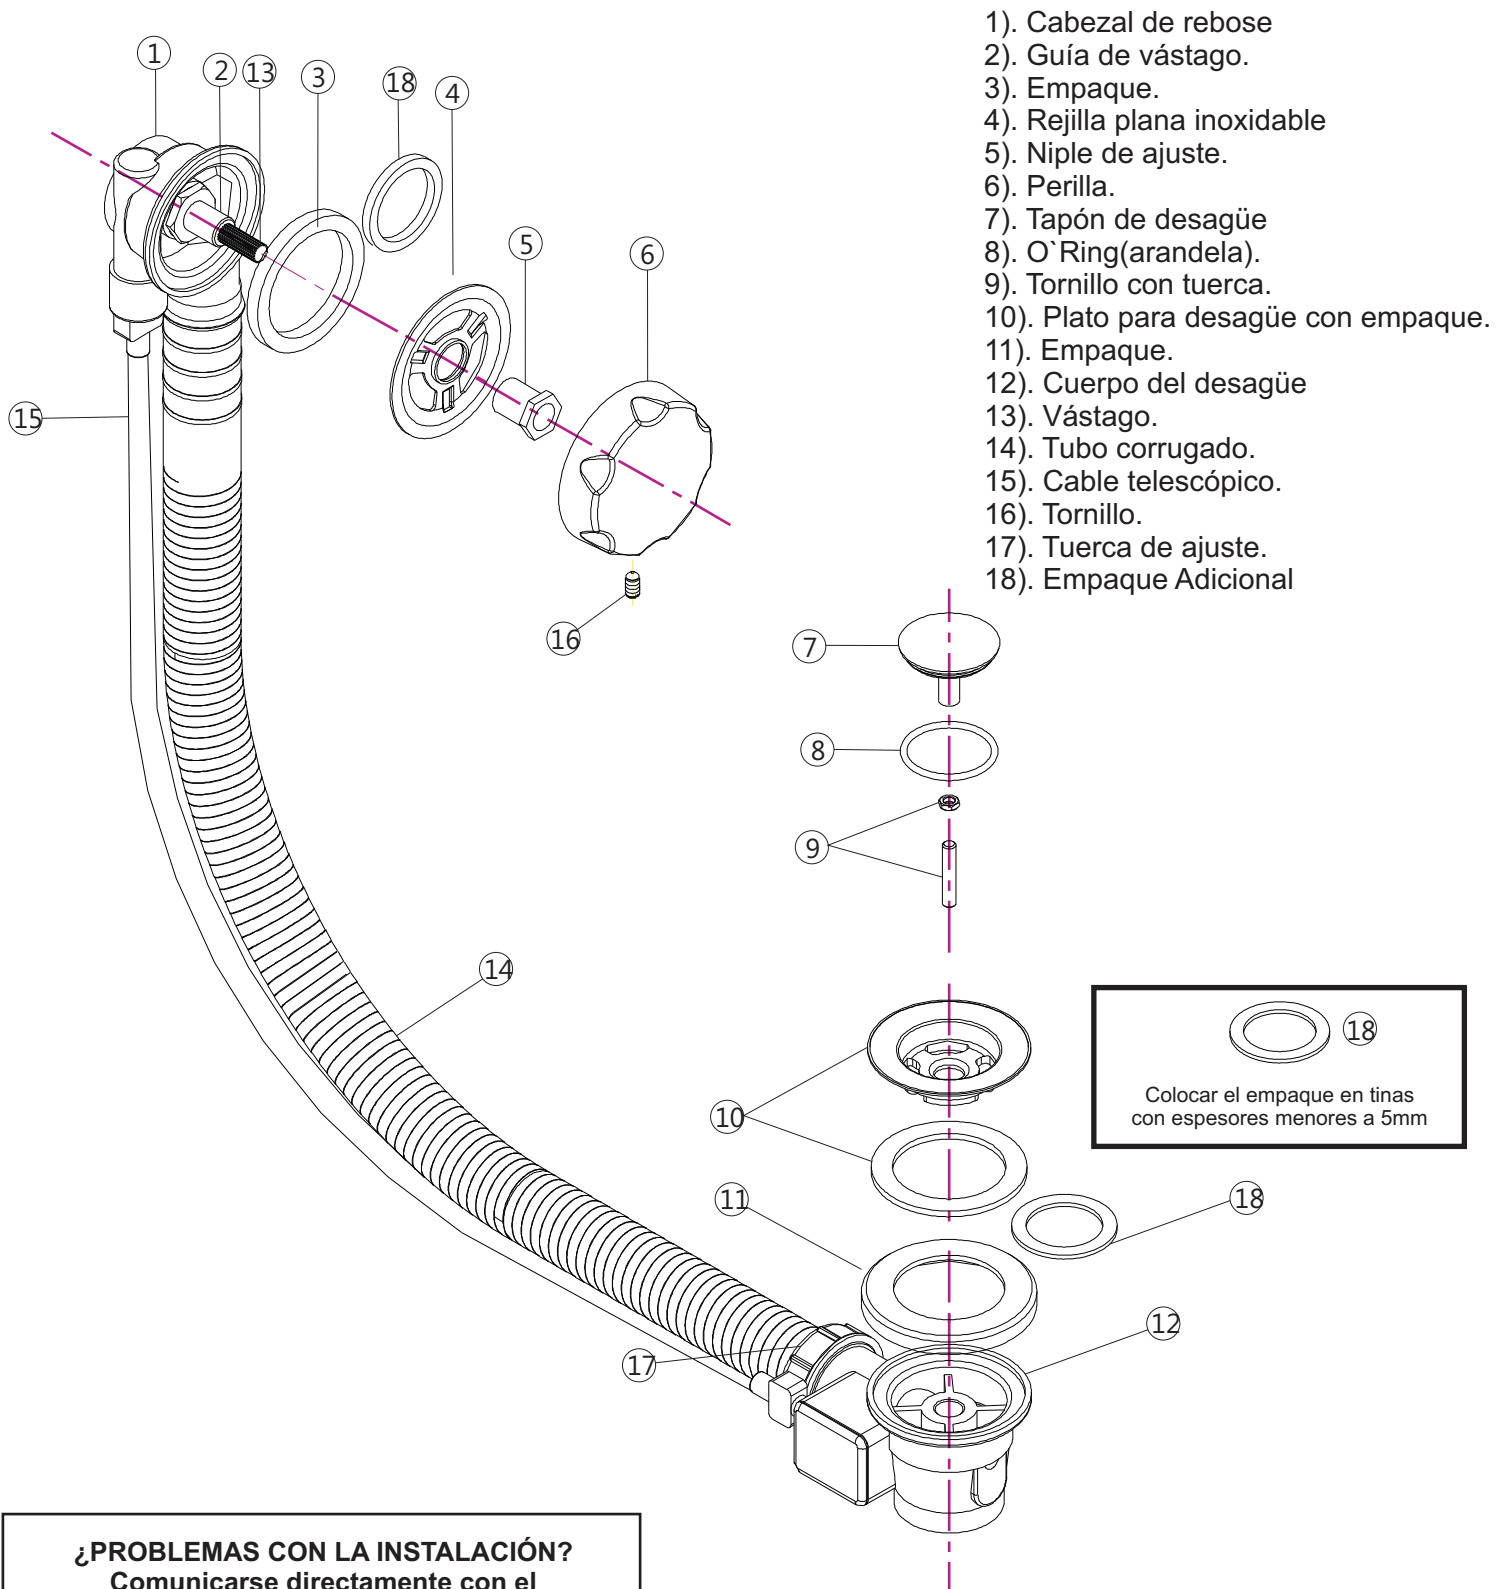

AQUARIUS

Accesorios

MECANISMO PARA DESAGÜE AUTOMÁTICO Y REBOSE PARA TINA (CON AJUSTE TELESCÓPICO)

Antes de proceder a instalar y su MECANISMO PARA DESAGÜE AUTOMÁTICO AQUARIUS, le recomendamos leer y seguir cuidadosamente las indicaciones que se presentan en la siguiente hoja de instrucción. No hacerlo puede conducir a ocasionar daños en su nueva grifería o no aprovechar adecuadamente sus ventajas.