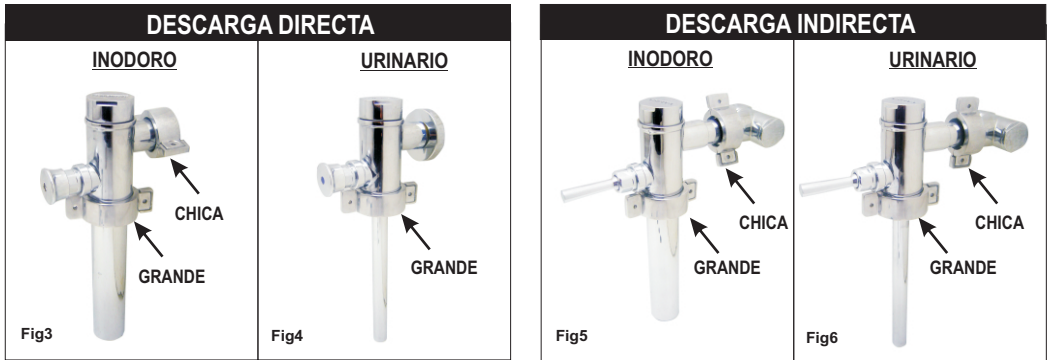

**ABRAZADERAS ANTIVANDALICAS PARA FLUXÓMETROS DE URINARIO E INODORO DESCARGA DIRECTA Y DESCARGA INDIRECTA**

VAINSA, le recomienda el uso de sus abrazaderas antivandálicas para evitar la manipulación indebida de su nuevo FLUXÓMETRO.

**NOTA IMPORTANTE :**  
 Asegurar las abrazaderas antivandálicas cuando este definitivamente instalado el FLUXÓMETRO.