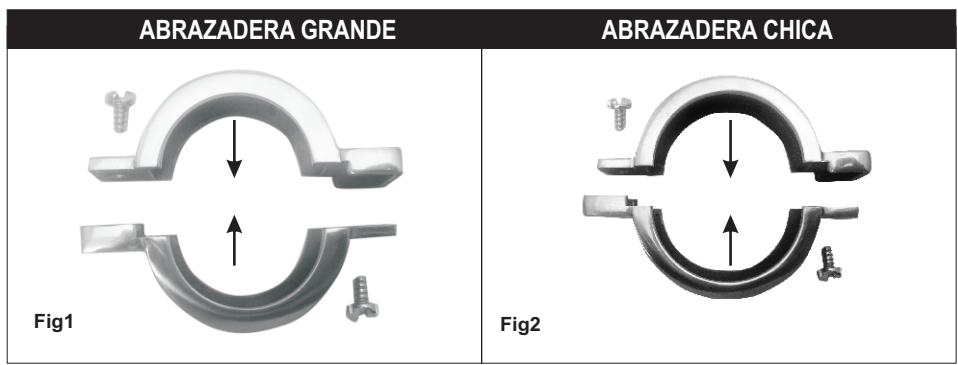

**ABRAZADERAS ANTIVANDALICAS PARA FLUXÓMETROS DE URINARIO E INODORO DESCARGA DIRECTA Y DESCARGA INDIRECTA**

VAINSA, le recomienda el uso de sus abrazaderas antivandálicas para evitar la manipulación indebida de su nuevo FLUXÓMETRO.

**NOTA IMPORTANTE :**  
 Asegurar las abrazaderas antivandálicas cuando este definitivamente instalado el FLUXÓMETRO.