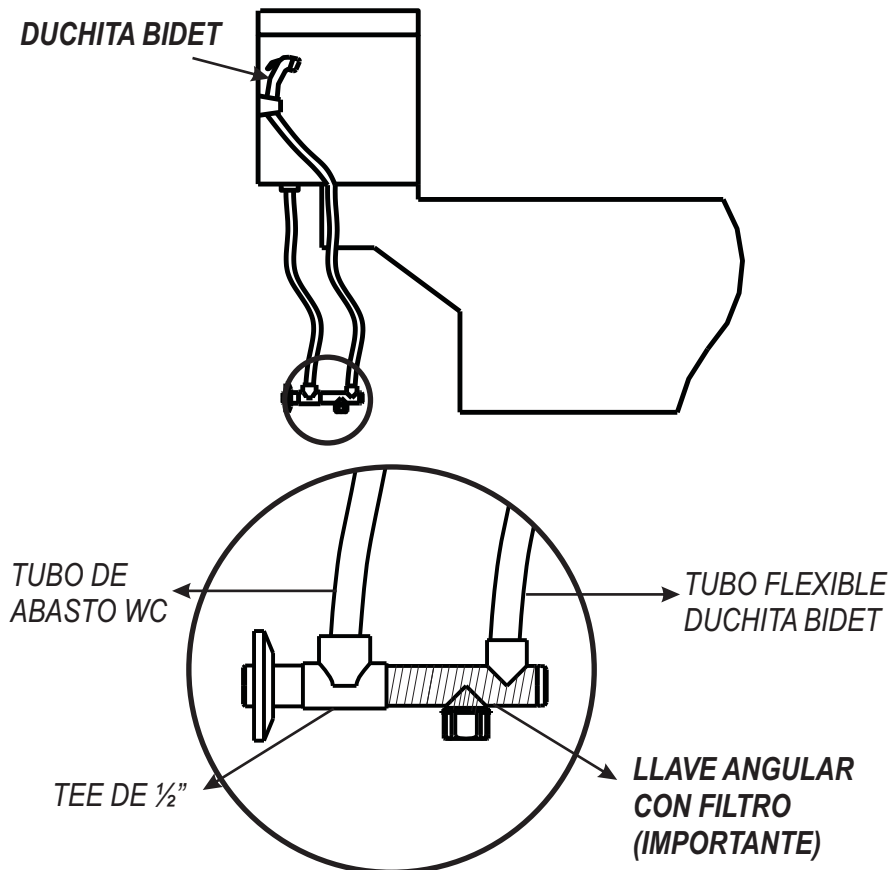

### CONEXION PARA EL TUBO DE ABASTO WC Y DUCHA BIDET CON TUBO FLEXIBLE Y SOPORTE

1.-Es altamente **RECOMENDABLE** utilizar la **LLAVE ANGULAR CON FILTRO**, para **REGULAR EL CAUDAL** y **PRESIÓN** de trabajo de la **DUCHITA BIDET**. Además evita el ingreso de partículas extrañas a la **DUCHITA BIDET**.