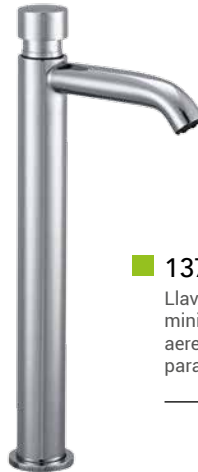

137LEA00

Llave temporizada minimalista alta con aereador antivandálico para lavatorio.