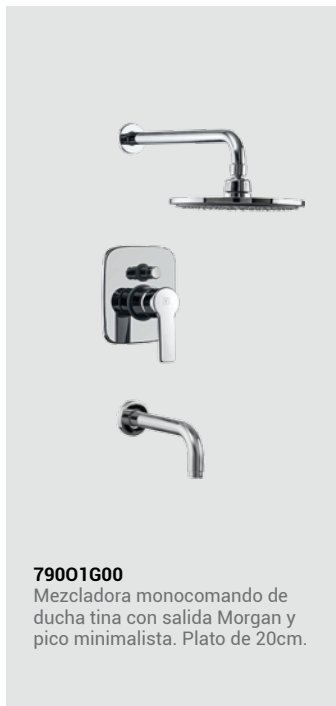

142P1000

Mezcladora de 4" para lavatorio. Pico Flo.

105P1R00

Llave para lavadero bar. Pico "R".

185P1G00

Mezcladora de ducha con salida Gap de 15cm. 6 funciones.

Colección
MODERN

157P5000 Mezcladora de 8" a la pared para lavatorio.

147P5000

Mezcladora de 4" para lavatorio.
Pico Flo.

196P5000

Mezcladora para tina. Pico
minimalista.

154P5000

Mezcladora de 8" para lavatorio.
Pico "AL".

185P5S00

Mezcladora de ducha con salida
española minimalista. Plato 22cm.

190P5L00

Mezcladora de ducha tina con
salida española minimalista
vertical y pico Minimalista. Plato
22cm.

Colección
ARTIC

70601000 Mezcladora monocomando para lavadero. Pico resorte.

79001G00
Mezcladora monocomando de ducha tina con salida Morgan y pico minimalista. Plato de 20cm.