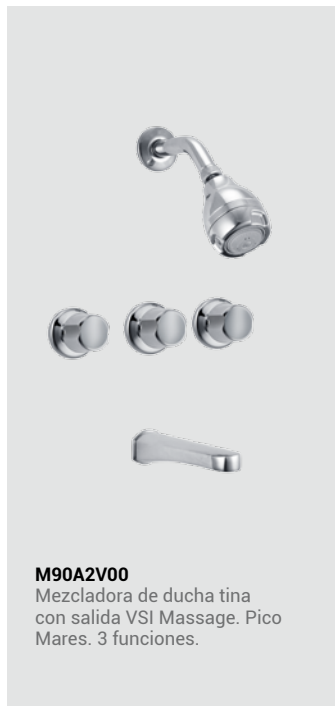

M50A2000 Mezcladora de 8" para lavatorio. Pico Mares.

M90A2V00

Mezcladora de ducha tina
con salida VSI Massage. Pico
Mares. 3 funciones.