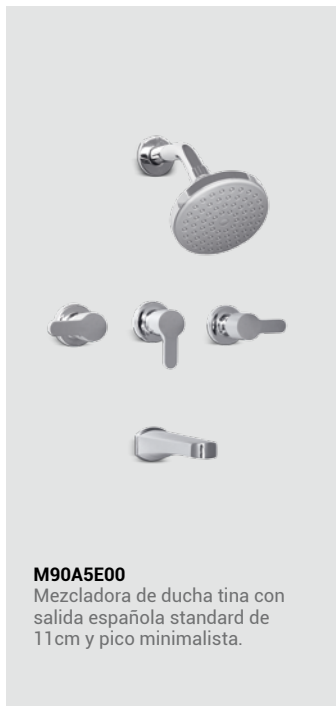

M76A8000 Mezcladora monocomando alta para lavatorio.

M90A5E00

Mezcladora de ducha tina con salida española standard de 11cm y pico minimalista.

M75A8000

Mezcladora monocomando baja para lavatorio.