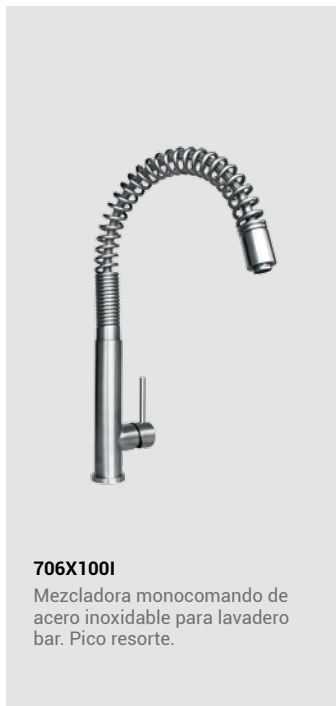

Llave a la pared para lavatorio.

196L2000

Mezcladora para tina.

650L2000

Mezcladora monoblock para lavatorio. Pico "Al".

133L2A00

Llave alta para lavatorio.

192L2S00

Mezcladora de ducha tina con salida española minimalista, pico Nápoles y conexión para ducha teléfono. Plato 22cm.

Colección STEEL

750X1001 Mezcladora monocomando baja de acero inoxidable para lavatorio.