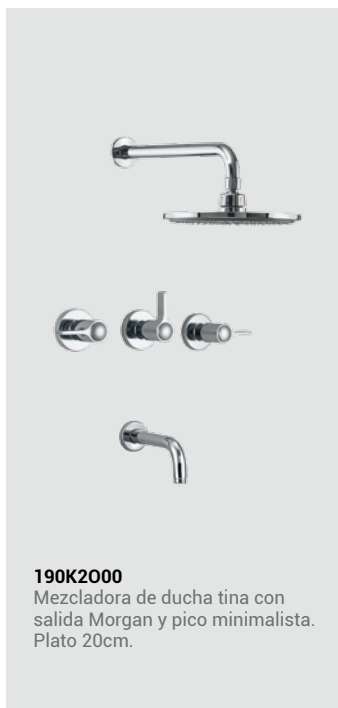

157N2000

Mezcladora de 8" a la pared. Pico minimalista.

750N7A00

Mezcladora monocomando alta para lavatorio.

156N2000

Mezcladora de 8" para lavatorio. Pico Rok.

788N7G00

Mezcladora monocomando de ducha con salida Gap de 15cm y conexión para ducha telefono. 6 funciones.

Colección
LINE

114K2R00 Mezcladora monoblock para lavadero. Pico R.

190K2000

Mezcladora de ducha tina con salida Morgan y pico minimalista. Plato 20cm.

138K2000

Llave para lavatorio.

139K2000

Llave a la pared para lavatorio.