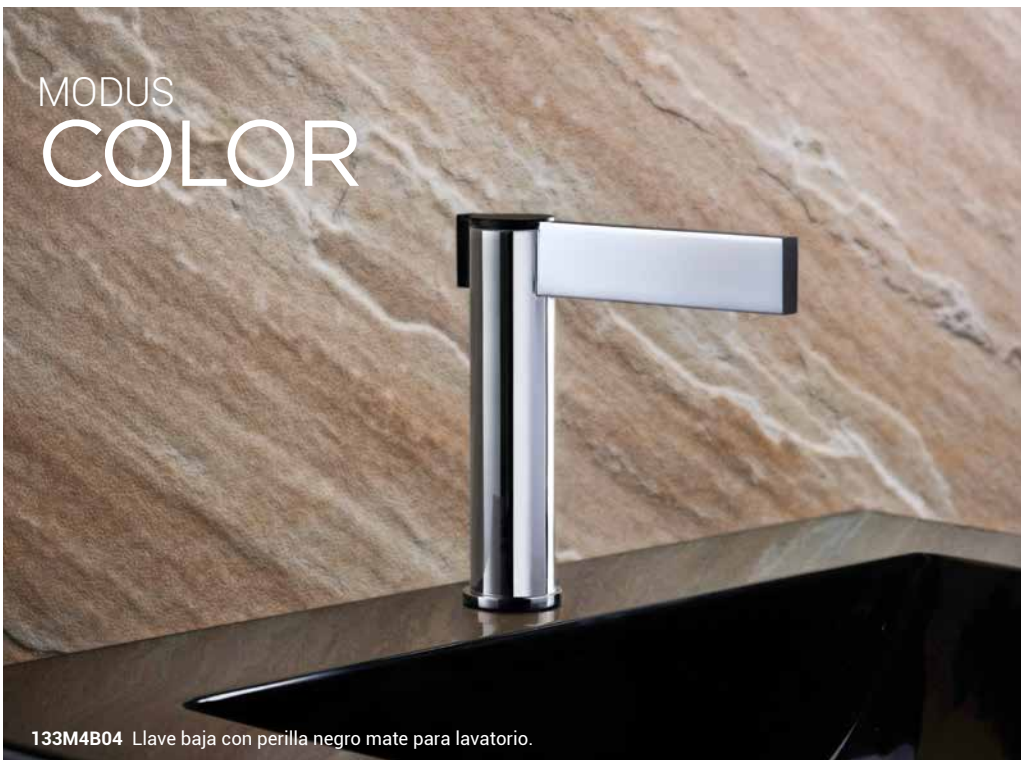

MODUS COLOR

133M4B04 Llave baja con perilla negro mate para lavatorio.

Llave baja con perilla blanco mate para lavatorio.

Llave baja con perilla rojo mate para lavatorio.

Llave baja con perilla negro mate para lavatorio.