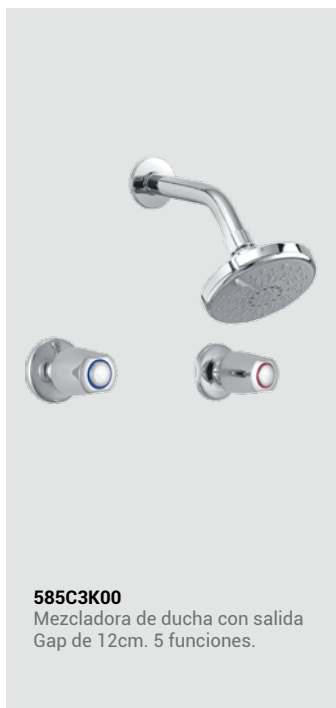

155K1000

Mezcladora de 8" para lavatorio.
Pico "N".

154K1000

Mezcladora de 8" para lavatorio.
Pico "Al".

149K1000

Mezcladora de 4" para lavatorio.
Pico "Al".

190K1G00

Mezcladora de ducha tina con salida Gap de 15cm y pico minimalista. 6 funciones.

Colección
AVANTE

510.C3.F00 Mezcladora a la pared para lavadero. Pico "F"

585C3K00

Mezcladora de ducha con salida
Gap de 12cm. 5 funciones.

531C3000

Llave para lavatorio.

548C3000

Mezcladora de 4" para lavatorio.