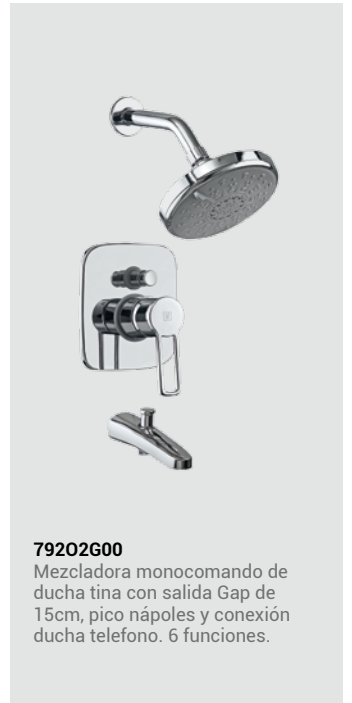

75001B00
Mezcladora monocomando baja para lavatorio.

75701000
Mezcladora monocomando a la pared para lavatorio.

75001A00
Mezcladora monocomando alta para lavatorio.

70501000
Mezcladora monocomando para lavadero bar.

Colección
PACIFIC

75302B00 Mezcladora monocomando tipo cascada para lavatorio.

75002A00

Mezcladora monocomando alta para lavatorio.

75002B00

Mezcladora monocomando baja para lavatorio.

71002I00

Mezcladora monocomando a la pared para lavadero. Pico "I".

70702000

Mezcladora monocomando para lavadero bar. Pico extraíble.

79202G00

Mezcladora monocomando de ducha tina con salida Gap de 15cm, pico nápoles y conexión ducha telefono. 6 funciones.

Colección
NIGHT