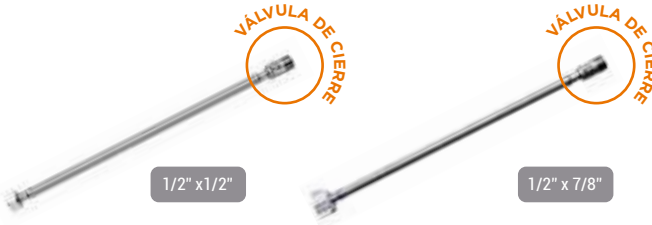

Tubo de abasto para inodoro
2120V26006000
40 cm, acero inoxidable con válvula reguladora.

PREMIUM

Tubo de abasto para lavatorio
2120V26005000
40 cm, acero inoxidable con válvula reguladora.

S/. **29.90**