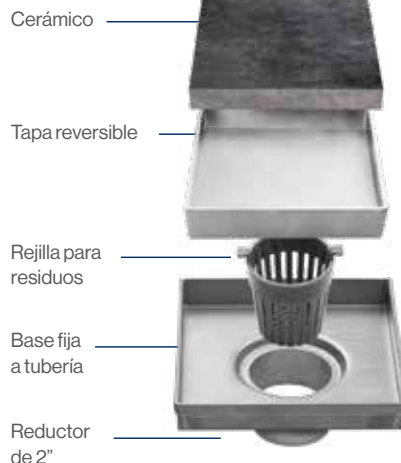

S/. 75.90

S/. 26.90

S/. 68.90

HASTA AGOTAR STOCK

S/. 67.90

S/. 33.90

S/. 23.90

Sumidero decorativo rectangular de 4"x80cm
21202430370I
Acero inoxidable con conexión a 2".

S/. 389.90

S/. 165.90

NUEVO

NUEVO

S/. 165.90

ACERO MARINO 316

CONEXIÓN 2"

INDEFORMABLE