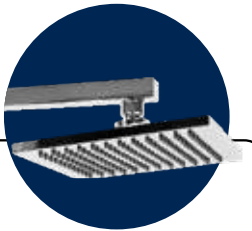

S/. 890.00

Mezcladora de ducha tina c/salida

2121189L6000

Pico cuadrado con acabado Duracrom.

S/. 880.00

SALIDA CUADRADA EFECTO ESPEJO 40cm

Mezcladora de ducha c/salida

2121185L6X00