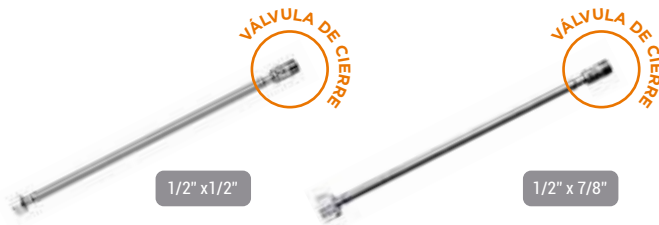

Tubo de abasto para inodoro
2120V26006000
40 cm, acero inoxidable con válvula reguladora.

PREMIUM

Tubo de abasto para lavatorio
2120V26005000
40 cm, acero inoxidable con válvula reguladora.

S/. **33.00**