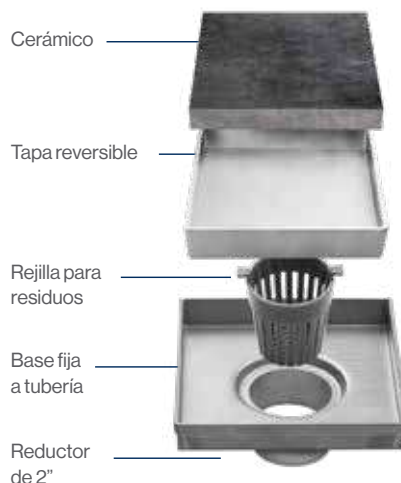

S/. 82.00

S/. 30.00

S/. 75.00

S/. 75.00

HASTA AGOTAR STOCK

S/. 37.00

S/. 26.00

Sumidero decorativo rectangular de 4"x80cm
212024303701
Acero inoxidable con conexión a 2".

S/. 420.00

S/. 180.00

NUEVO

NUEVO

S/. 180.00

ACERO MARINO 316

CONEXIÓN 2"

INDEFORMABLE