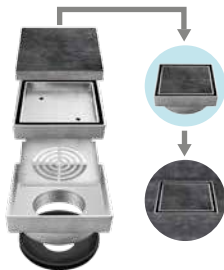

Incluye reductor para puntos de instalación de 2"