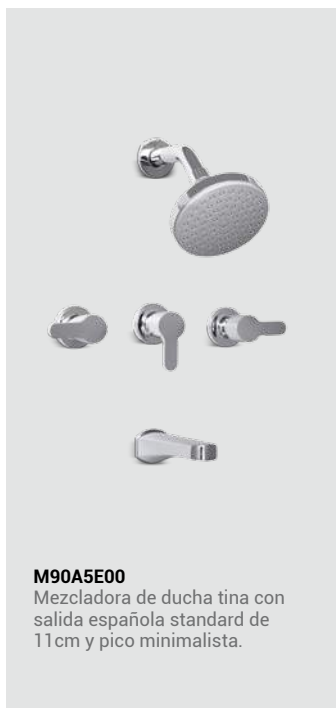

M76A8000 Mezcladora monocomando alta para lavatorio.

M90A5E00

Mezcladora de ducha tina con salida española standard de 11cm y pico minimalista.

M75A8000

Mezcladora monocomando baja para lavatorio.