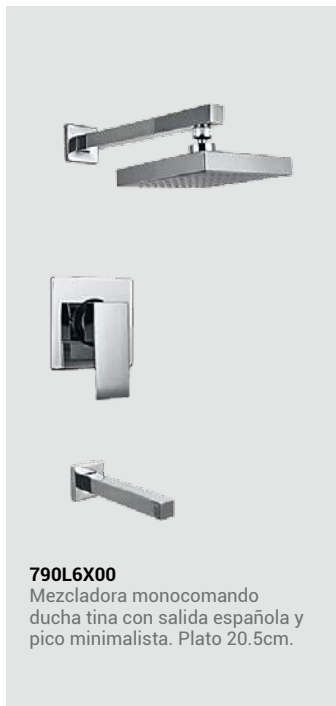

753L6B00 Mezcladora monocomando baja tipo cascada para lavatorio.

790L6X00

Mezcladora monocomando ducha tina con salida española y pico minimalista. Plato 20.5cm.