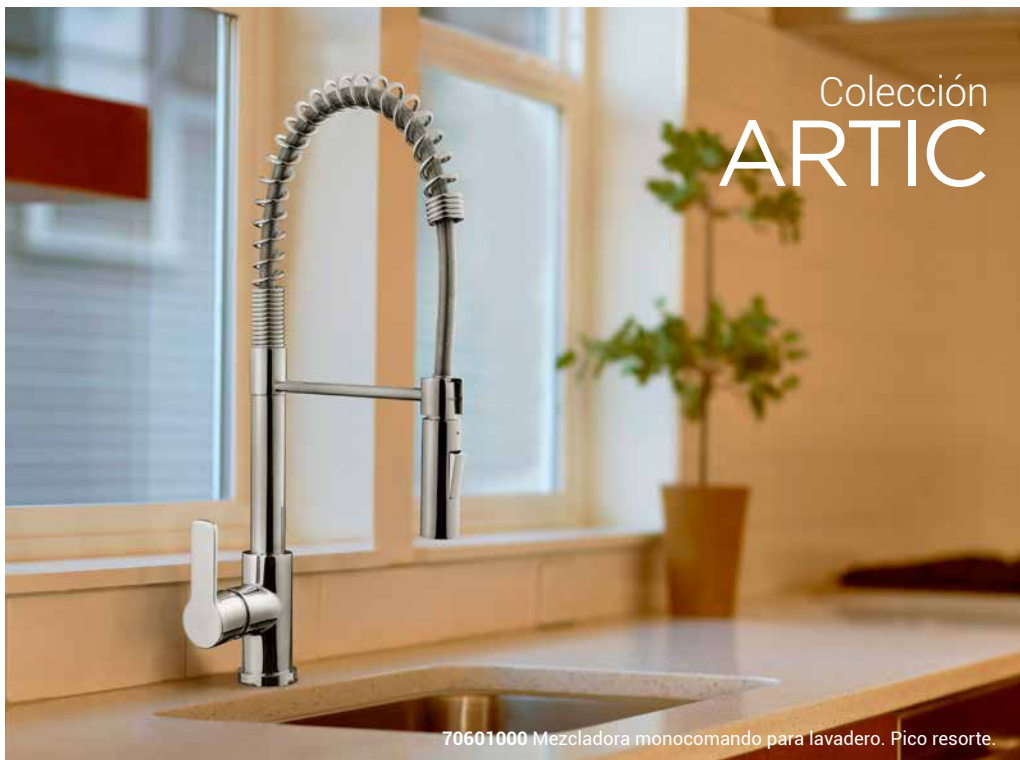

Colección
ARTIC

70601000 Mezcladora monocomando para lavadero. Pico resorte.

Mezcladora monocomando baja para lavatorio.

Mezcladora monocomando a la pared para lavatorio.

Mezcladora monocomando alta para lavatorio.