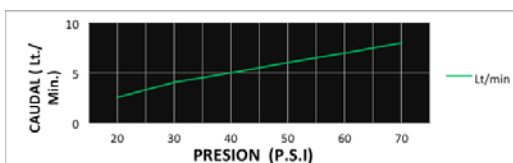

CAUDAL

CONSULTAR LISTA DE PRECIOS EN LA ZONA DE DESCARGA
PARA INFORMACIÓN DE PRECIOS INGRESAR A WWW.VAINSA.COM
O CONTACTARSE A LOS TELÉFONOS: **604 4646**

Estas dimensiones y especificaciones están sujetas a cambio sin previo aviso.

V01