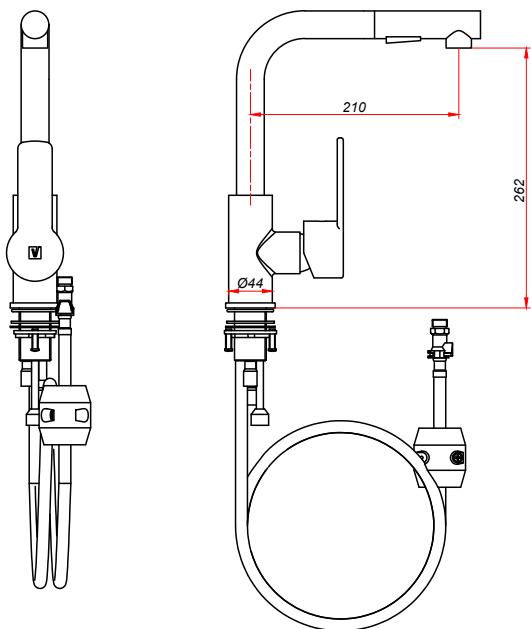

## CÓDIGO : 70701100

Mezcladora Lavadero Bar Monocomando mueble Ocean Artic con pico extraíble con acabado DURACROM

COLECCION : ARTIC  
USO : BAÑO

**VAINSA**  
GRIFERÍA Y SANITARIOS

### DESCRIPCIÓN

- » Moderno sistema de cierre ahorrador Kit cerámico monocomando 35mm.
- » Producto con acabado DURACROM exclusivo de Vainsa, asegura la estética y acabado del producto con el paso del tiempo.
- » Duchita extraíble con acabado DURACROM con 2 cambios, Tipo lluvia y Tipo rociador
- » Presión recomendada de trabajo: 20 – 70 PSI
- » Conexión al punto de agua: G ½"
- » Manguera extraíble de 1.5 metros
- » Contra peso de 0.5 kg.

### MATERIAL

- » Cuerpo en bronce estampado maquinado en bronce cromado
- » Manija metálica con exclusivo acabado DURACROM.
- » Duchita extraíble en ABS con exclusivo acabado DURACROM.
- » Tubos de abasto en acero Inoxidable Trenzado
- » Contra peso de 0.5 kilos anexo a la manguera flexible (1.5mts)