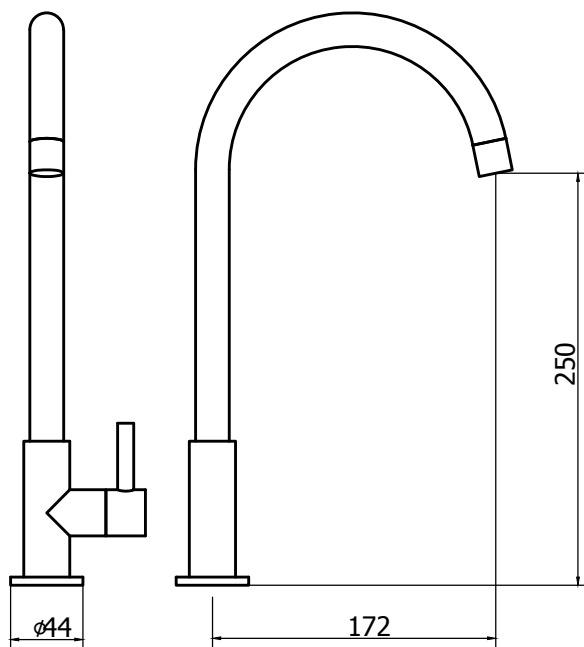

## CÓDIGO : 105.X1.001

Llave de Lavadero Bar al Mueble, Línea Inoxv, Colección Steel Pico Al acabado Inox.

COLECCION : INOX  
USO : BAÑO

**VAINSA**  
GRIFERÍA Y SANITARIOS

### DESCRIPCIÓN

- » Moderno sistema de cierre disco cerámico
- » Pico giratorio que facilita su uso
- » Salida de agua con aireador
- » Conexión al punto de agua ½ G
- » Presión recomendada de trabajo: 20 – 70 PSI

Estas dimensiones y especificaciones están sujetas a cambio sin previo aviso.

V02