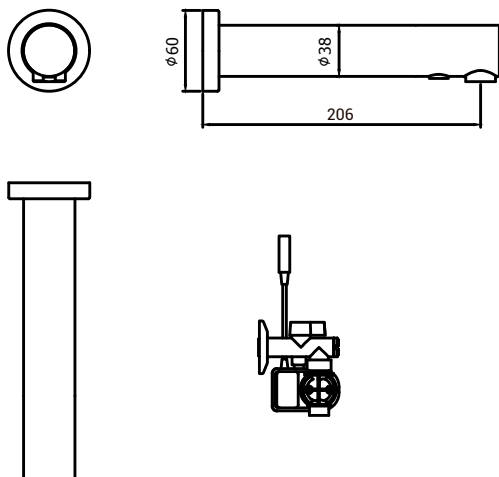

## CÓDIGO : 13210000

Llave de lavatorio electrónica a la pared pico minimalista a corriente línea especializada duracrom

COLECCION : ELECTRONICOS

USO : BAÑO

**VAINSA**  
GRIFERÍA Y SANITARIOS

### DESCRIPCIÓN

- » Activación con válvula solenoide controlada por sensor infrarrojo, para apertura y cierre del paso de agua.
- » Aireador con protección anti cal y rejilla de acero inoxidable que retiene partículas de gran tamaño, característico chorro aireado , suave y sin salpicaduras.
- » Incluye llave angular con filtro que disminuye el riesgo de obstrucción por impurezas y permite regulación de caudal.
- » Incluye transformador 220V A 9V.
- » Incluye cable de 3 mts de longitud.
- » Presión adecuada de trabajo: 20 – 70 PSI.
- » Conexión al punto de agua ½ NPT