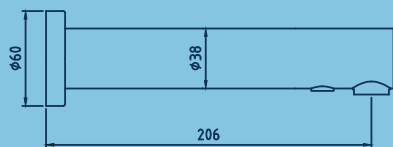

132.11.000

LLAVE DE LAVATORIO ELECTRÓNICA A LA PARED PICO MINIMALISTA A BATERÍA LÍNEA ESPECIALIZADA CROMO.

CARACTERÍSTICAS

- ✓ Sistema de cierre por accionamiento de sensor electrónico.
- ✓ Aireador.
- ✓ Incluye llave angular con filtro que disminuye el riesgo de obstrucción por impurezas y permite regulación de caudal.
- ✓ Conexión de llave angular NPT 1/2"
- ✓ Incluye batería de 9v.

PLANOS TÉCNICOS

MATERIALES

- Cuerpo en bronce cromado.
- Canopla de bronce cromado.
- Llave angular en bronce cromado.
- Presión adecuada de trabajo: 15 - 60 PSI.
- Conexión a la pared NPT 1/2".

CAUDAL

- ▶ 350 ml a 500 ml por ciclo.