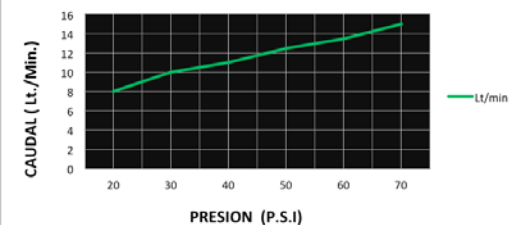

CAUDAL

CONSULTAR LISTA DE PRECIOS EN LA ZONA DE DESCARGA
PARA INFORMACIÓN DE PRECIOS INGRESAR A WWW.VAINSA.COM
O CONTACTARSE A LOS TELÉFONOS : **604 4646**

VSI INDUSTRIAL S.A.C.

Av. B Sub-Lote A1-3-2-B Urb. Industrial Las Praderas Lurín, Lima - Perú RUC: 20555189631 Servicio al Cliente Telf.: 616-9528(Griferías) 616-9529(Sanitarios)
Showroom: Av. Javier Prado Este 5271 Urb. Camacho La Molina, Lima - Perú, servicioclientes@vsi-industrial.com www.vainsa.com