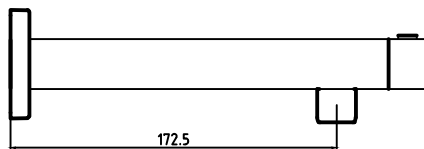

CÓDIGO : 132L7000

Llave lavatorio Pared Cuadrada
Minimalista Colección Cubic Cromo.

COLECCIÓN : CUBIC

USO : BAÑO

VAINSA
GRIFERÍA Y SANITARIOS

DESCRIPCIÓN

- » Vástago de disco cerámico 1/2"
- » Conexión NPT 1/2"
- » Presión recomendada de 20 – 70 PSI

MATERIAL

- » Cuerpo llave cuadrada a la pared en bronce cromado.
- » Canopla en bronce cromado.
- » Niple en bronce niquelado.
- » Perilla Metálica cromada.

NORMA TÉCNICA

- » Nuestra grifería cumple con la norma ASTM B117.