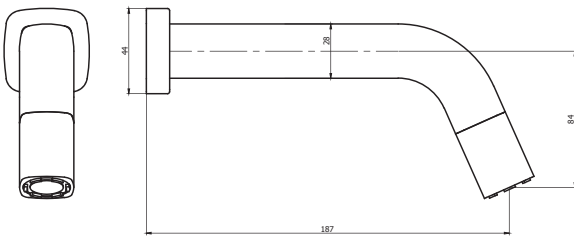

CÓDIGO : 132.U1.000

Llave de lavatorio a la pared In Linea Glamour cromo.

COLECCIÓN : GLAMOUR

USO : BAÑO

VAINSA
GRIFERÍA Y SANITARIOS

DESCRIPCIÓN

- » Sistema de cierre disco cerámico ¼ giro.
- » Perilla porta aireador incorporada al cuerpo.
- » Aireador antivandálico.
- » Incluye llave para aireador.

MATERIAL

- » Cuerpo de bronce cromado.
- » Perilla en bronce cromado.
- » Canopla en bronce cromado.
- » Presión recomendada de trabajo: 20 – 70 PSI.
- » Conexión G ½"

CAUDAL

CONSULTAR LISTA DE PRECIOS EN LA ZONA DE DESCARGA
PARA INFORMACIÓN DE PRECIOS INGRESAR A WWW.VAINSA.COM
O CONTACTARSE A LOS TELÉFONOS : **604 4646**