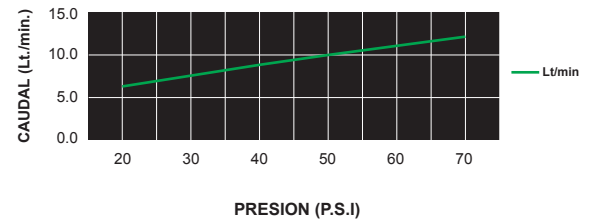

CÓDIGO : 132.U1.000

Llave de lavatorio a la pared In Linea Glamour cromo.

COLECCIÓN : GLAMOUR

USO : BAÑO

VAINSA
GRIFERÍA Y SANITARIOS

DESCRIPCIÓN

- » Sistema de cierre disco cerámico ¼ giro.
- » Perilla porta aireador incorporada al cuerpo.
- » Aireador antivandálico.
- » Incluye llave para aireador.

MATERIAL

- » Cuerpo de bronce cromado.
- » Perilla en bronce cromado.
- » Canopla en bronce cromado.
- » Presión recomendada de trabajo: 20 – 70 PSI.
- » Conexión G ½"

CAUDAL

CONSULTAR LISTA DE PRECIOS EN LA ZONA DE DESCARGA
PARA INFORMACIÓN DE PRECIOS INGRESAR A WWW.VAINSA.COM
O CONTACTARSE A LOS TELÉFONOS : **604 4646**