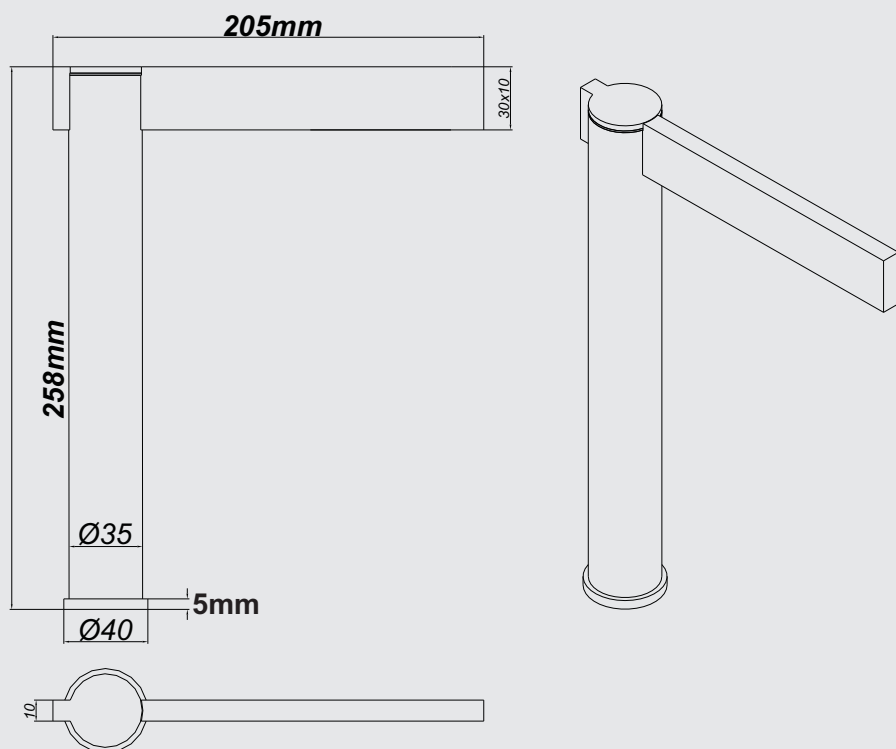

DATOS TÉCNICOS

CÓDIGO: 133M4A00

LLAVE DE LAVATORIO AL MUEBLE ALTA LINEA MODUS COLECCIÓN MODUS CROMO

(Ganadora del Premio RED DOT 2015, DISEÑO DE PRODUCTO) en la categoría de Baños y Spas)

CARACTERÍSTICAS

- ▶ La manija está completamente incorporada a la grifería
- ▶ Sistema de cierre Disco Cerámico
- ▶ Aereador lineal que agrega burbujas de aire al chorro de agua y exhibe un caudal continuo y dirigido.
- ▶ Perilla en distintos acabados a elegir

▶ Canopla de Bronce.

MATERIAL

- ▶ Cuerpo de Bronce.
- ▶ Presión de Trabajo: 20 – 70 PSI
- ▶ Conexión: G ½".