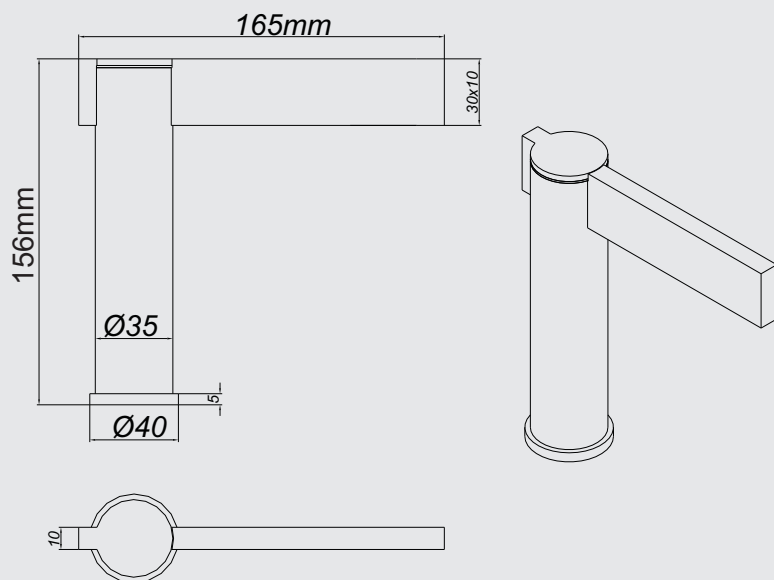

DATOS TÉCNICOS

CÓDIGO: 133M4B00

LLAVE DE LAVATORIO AL MUEBLE BAJA LINEA MODUS COLECCIÓN MODUS CROMO

(Ganadora del Premio RED DOT 2015, DISEÑO DE PRODUCTO) en la categoría de Baños y Spas)

CARACTERÍSTICAS

- ▶ La manija está completamente incorporada a la grifería
- ▶ Sistema de cierre Disco Cerámico
- ▶ Aereador lineal que agrega burbujas de aire al chorro de agua y exhibe un caudal continuo y dirigido.
- ▶ Perilla en distintos acabados a elegir
- ▶ Canopla de Bronce.

MATERIAL

- ▶ Cuerpo de Bronce.
- ▶ Presión de Trabajo: 20 – 70 PSI
- ▶ Conexión: G ½".