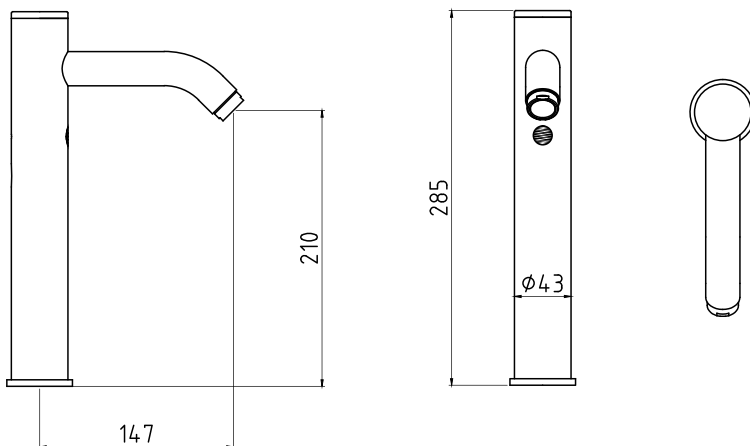

# CÓDIGO : 2121V14014000

Llave lavatorio electrónica alta minimalista a batería cromo (incluye batería)

USO : BAÑO

**VAINSA**  
GRIFERÍA Y SANITARIOS

## DESCRIPCIÓN

- » Activación con sensor
- » Funcionamiento con electro válvula a batería
- » Incluye batería de 9V
- » Incluye llave angular con filtro
- » Cuerpo de llave electrónico en bronce cromado
- » Tapita del cuerpo de llave electrónico en bronce cromado
- » Aireador en bronce cromado
- » Cuerpo de llave angular en bronce cromado
- » Tubo de abasto con trenzado en acero inoxidable
- » Canopla de llave angular en acero inoxidable