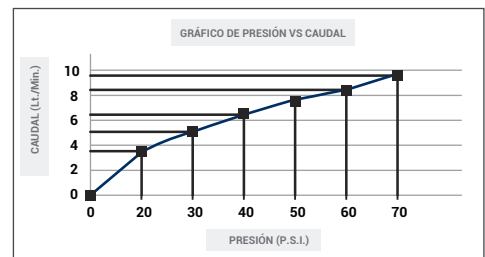

CONSULTAR LISTA DE PRECIOS EN LA ZONA DE DESCARGA
PARA INFORMACIÓN DE PRECIOS INGRESAR A WWW.VAINSA.COM
O CONTACTARSE A LOS TELÉFONOS : **604 4646**

Esas dimensiones y especificaciones están sujetas a cambio sin previo aviso.

V 1