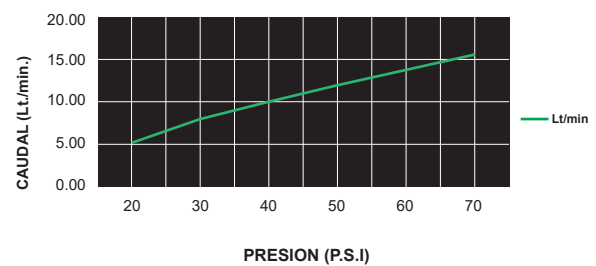

CAUDAL

CONSULTAR LISTA DE PRECIOS EN LA ZONA DE DESCARGA
PARA INFORMACIÓN DE PRECIOS INGRESAR A WWW.VAINSA.COM
O CONTACTARSE A LOS TELÉFONOS : **604 4646**

VSI INDUSTRIAL S.A.C.

Av. B Sub-Lote A1-3-2-B Urb. Industrial Las Praderas Lurín, Lima - Perú RUC: 20555189631 Servicio al Cliente Telf.: 616-9528(Griferías) 616-9529(Sanitarios)
Showroom: Av. Javier Prado Este 5271 Urb. Camacho La Molina, Lima - Perú, servicioclientes@vsi-industrial.com www.vainsa.com