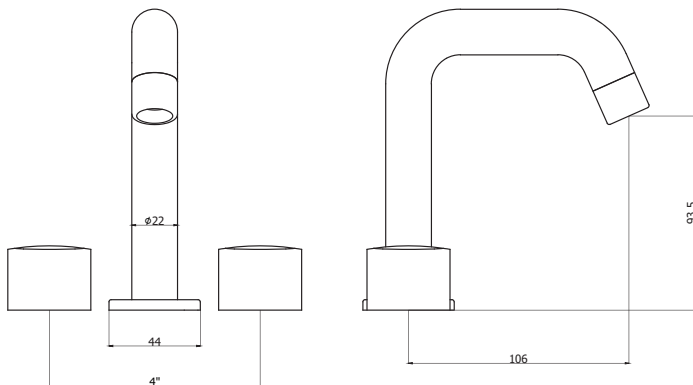

CÓDIGO : 147.U1.000

Mezcladora de 4" de bronce de lavatorio c/pico "R" línea Glamour cromo.

COLECCIÓN : GLAMOUR
USO : BAÑO

VAINSA
GRIFERÍA Y SANITARIOS

DESCRIPCIÓN

- » Sistema de cierre disco cerámico ¼ giro.
- » Salida de agua con aireador.
- » Laterales de mezcladora con filtro anti impurezas.
- » Incluye llave allen para instalación.

MATERIAL

- » Cuerpos laterales en bronce estampado.
- » Pico en bronce cromado.
- » Perilla metálica cromada.
- » Base de pico en bronce cromado.
- » Presión recomendada de trabajo: 20 – 70 PSI.
- » Conexión G ½".