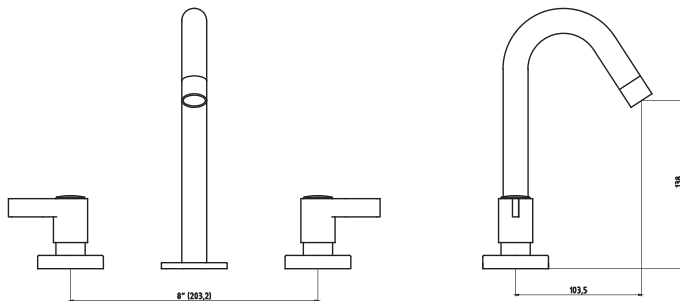

## CÓDIGO : 154.K2.000

Mezcladora de lavatorio 8" al mueble pico al, línea klass colección line cromo.

COLECCIÓN : LINE  
USO : BAÑO

**VAINSA**  
GRIFERÍA Y SANITARIOS

### DESCRIPCIÓN

- » Sistema de cierre disco cerámico (¼ Giro).
- » Tuercas de fijación en bronce maquinado.
- » Pico modelo "AL" de bronce cromado.
- » Salida de agua con aireador.
- » Fijación de perillas a la grifería con tornillo de 3/16" de sistema helicoidal, que previene desajustes.
- » Incluye cinta teflón para su instalación.