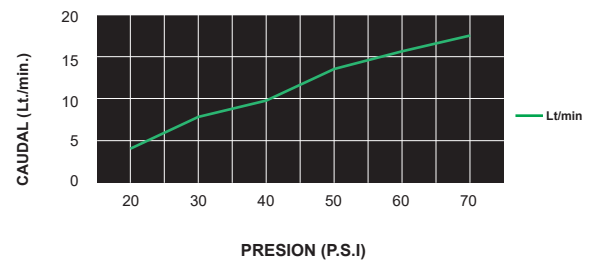

CAUDAL

CONSULTAR LISTA DE PRECIOS EN LA ZONA DE DESCARGA
PARA INFORMACIÓN DE PRECIOS INGRESAR A WWW.VAINSA.COM
O CONTACTARSE A LOS TELÉFONOS : **604 4646**

VSI INDUSTRIAL S.A.C.

Av. B Sub-Lote A1-3-2-B Urb. Industrial Las Praderas Lurín, Lima - Perú RUC: 20555189631 Servicio al Cliente Telf.: 616-9528(Griferías) 616-9529(Sanitarios)
Showroom: Av. Javier Prado Este 5271 Urb. Camacho La Molina, Lima - Perú, servicioclientes@vsi-industrial.com www.vainsa.com