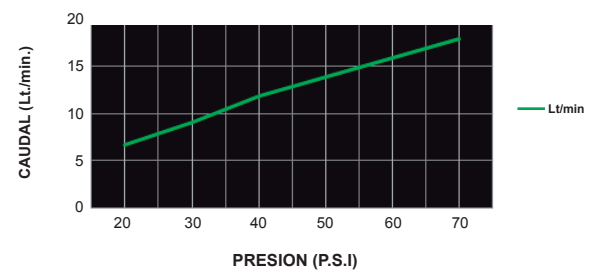

CAUDAL

CONSULTAR LISTA DE PRECIOS EN LA ZONA DE DESCARGA
PARA INFORMACIÓN DE PRECIOS INGRESAR A WWW.VAINSA.COM
O CONTACTARSE A LOS TELÉFONOS : **604 4646**

VSI INDUSTRIAL S.A.C.

Av. B Sub-Lote A1-3-2-B Urb. Industrial Las Praderas Lurín, Lima - Perú RUC: 20555189631 Servicio al Cliente Telf.: 616-9528(Griferías) 616-9529(Sanitarios)
Showroom: Av. Javier Prado Este 5271 Urb. Camacho La Molina, Lima - Perú, servicioclientes@vsi-industrial.com www.vainsa.com