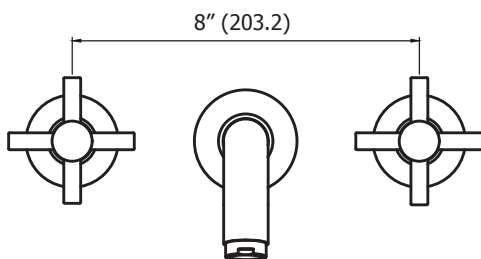

CÓDIGO : 157.L2.000

Mez. de lavatorio 8" a la pared pico minimalista línea minimalista cromo.

COLECCIÓN : CROSS
USO : BAÑO

VAINSA
GRIFERÍA Y SANITARIOS

DESCRIPCIÓN

- » Conexión al punto de agua con tuerca universal de bronce.
- » Canopla de bronce cromado.
- » Pico tina de bronce con aireador cromado.
- » Sistema de cierre disco cerámico (¼ giro).
- » Incluye canutos protectores y cinta teflón.
- » Presión recomendada de trabajo: 20 – 70 PSI.

MATERIAL

- » Cuerpo de mezcladora en bronce estampado.
- » Manija minimalista en bronce cromado.

CAUDAL

CONSULTAR LISTA DE PRECIOS EN LA ZONA DE DESCARGA
PARA INFORMACIÓN DE PRECIOS INGRESAR A WWW.VAINSA.COM
O CONTACTARSE A LOS TELÉFONOS : **604 4646**