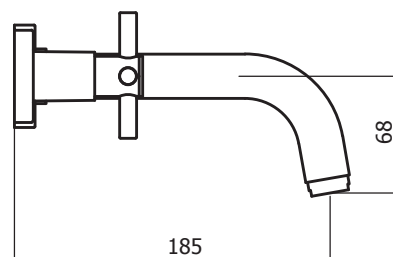

CÓDIGO : 157.L2.000

Mez. de lavatorio 8" a la pared pico minimalista línea minimalista cromo.

COLECCIÓN : CROSS
USO : BAÑO

VAINSA
GRIFERÍA Y SANITARIOS

DESCRIPCIÓN

- » Conexión al punto de agua con tuerca universal de bronce.
- » Canopla de bronce cromado.
- » Pico tina de bronce con aireador cromado.
- » Sistema de cierre disco cerámico (¼ giro).
- » Incluye canutos protectores y cinta teflón.
- » Presión recomendada de trabajo: 20 – 70 PSI.

MATERIAL

- » Cuerpo de mezcladora en bronce estampado.
- » Manija minimalista en bronce cromado.

CAUDAL

CONSULTAR LISTA DE PRECIOS EN LA ZONA DE DESCARGA
PARA INFORMACIÓN DE PRECIOS INGRESAR A WWW.VAINSA.COM
O CONTACTARSE A LOS TELÉFONOS : **604 4646**