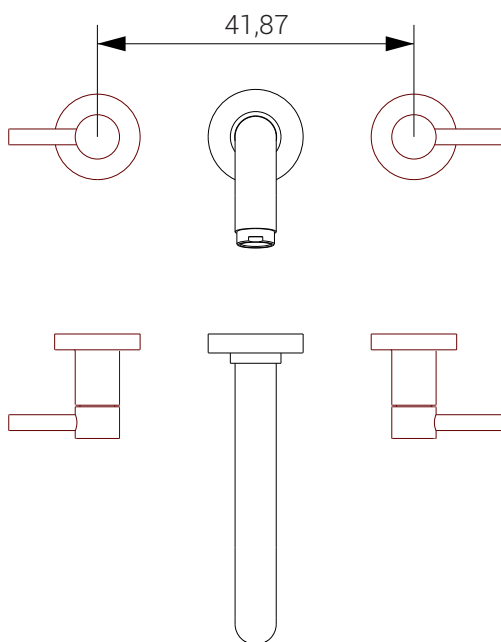

## CÓDIGO : 157.L4.000

Mez. de lavatorio 8" a la pared pico minimalista línea minimalista cromo.

COLECCIÓN : LEVER  
USO : BAÑO

**VAINSA**  
GRIFERÍA Y SANITARIOS

### DESCRIPCIÓN

- » Conexión al punto de agua con tuerca universal de bronce.
- » Canopla de bronce cromado.
- » Pico tina de bronce con aireador cromado.
- » Sistema de cierre disco cerámico (¼ giro).
- » Incluye canutos protectores y cinta teflón.
- » Presión recomendada de trabajo: 20 – 70 PSI.

### MATERIAL

- » Cuerpo de mezcladora en bronce estampado.
- » Manija minimalista en bronce cromado.