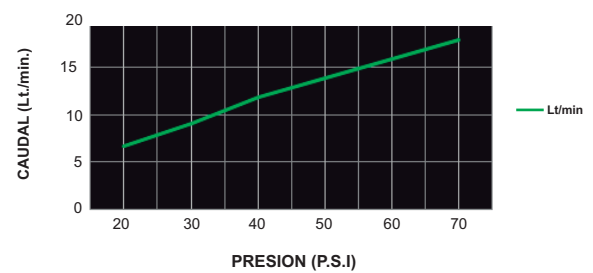

CAUDAL

CONSUL
PARA INFORMACIÓN DE PRECIOS INGRESAR A WWW.VAINSA.COM
O CONTACTARSE A LOS TELÉFONOS : **604 4646**