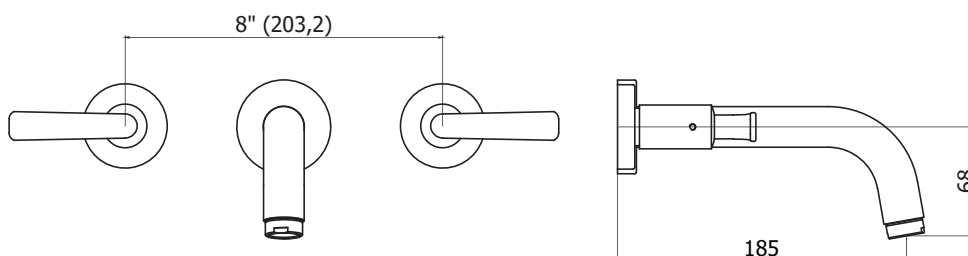

CÓDIGO : 157.N2.000

Mz de 8" lavatorio a la pared p/minimalista linea Romantik Colec.Day sin desagüe automático cromo.

COLECCIÓN : DAY
USO : BAÑO

VAINSA
GRIFERÍA Y SANITARIOS

DESCRIPCIÓN

- » Conexión al punto de agua con tuerca universal de bronce.
- » Canoplas de bronce cromado.
- » Perilla Romantik metálica cromada.
- » Pico a la pared de bronce con aireador cromado.
- » Sistema de cierre disco cerámico (¼ giro).
- » Incluye canutos protectores y cinta teflón para su instalación.
- » Presión recomendada de trabajo: 20 – 70 PSI.

MATERIAL

- » Cuerpo de mezcladora en bronce estampado.

CAUDAL

CONSULTAR LISTA DE PRECIOS EN LA ZONA DE DESCARGA
PARA INFORMACIÓN DE PRECIOS INGRESAR A WWW.VAINSA.COM
O CONTACTARSE A LOS TELÉFONOS : **604 4646**