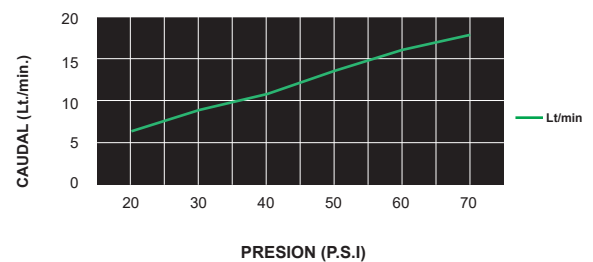

CAUDAL

CONSULTAR LISTA DE PRECIOS EN LA ZONA DE DESCARGA
PARA INFORMACIÓN DE PRECIOS INGRESAR A WWW.VAINSA.COM
O CONTACTARSE A LOS TELÉFONOS : **604 4646**

VSI INDUSTRIAL S.A.C.

Av. B Sub-Lote A1-3-2-B Urb. Industrial Las Praderas Lurín, Lima - Perú RUC: 20555189631 Servicio al Cliente Telf.: 616-9528(Griferías) 616-9529(Sanitarios)
Showroom: Av. Javier Prado Este 5271 Urb. Camacho La Molina, Lima - Perú, servicioclientes@vsi-industrial.com www.vainsa.com