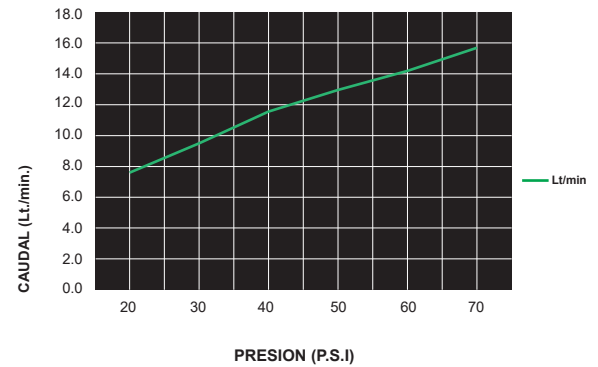

CAUDAL

CONSULTAR LISTA DE PRECIOS EN LA ZONA DE DESCARGA
PARA INFORMACIÓN DE PRECIOS INGRESAR A WWW.VAINSA.COM
O CONTACTARSE A LOS TELÉFONOS : **604 4646**

VSI INDUSTRIAL S.A.C.

Av. B Sub-Lote A1-3-2-B Urb. Industrial Las Praderas Lurín, Lima - Perú RUC: 20555189631 Servicio al Cliente Telf.: 616-9528(Griferías) 616-9529(Sanitarios)
Showroom: Av. Javier Prado Este 5271 Urb. Camacho La Molina, Lima - Perú, servicioclientes@vsi-industrial.com www.vainsa.com