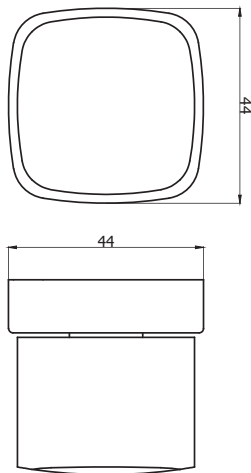

#### DESCRIPCIÓN

- » Sistema de cierre disco cerámico ¼ giro.
- » Canopla ajustable en bronce cromado.
- » Incluye llave allen para instalación.

#### MATERIAL

- » Cuerpo de ducha en bronce estampado.
- » Perilla metálica cromada.
- » Presión recomendada de trabajo: 20 – 70 PSI.
- » Conexión G ½".