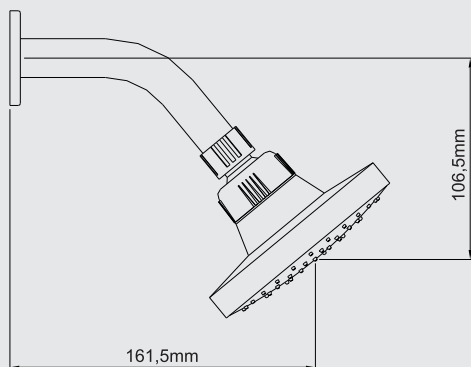

DATOS TÉCNICOS

CÓDIGO: 18001E00

PRODUCTO : LLAVE DE DUCHA TEMPORIZADA A PRESION FRONTAL CON SALIDA DE DUCHA ESPAÑOLA STANDAR LINEA ESPECIALIZADA CROMO

CARACTERÍSTICAS Y DATOS TÉCNICOS:

Salida de ducha:

- ▶ Salida de ducha Española Standard.
- ▶ Brazo de ducha bronce cromado.
- ▶ Canopla de bronce cromado.
- ▶ Salida de ducha con membrana anticaliche

Llave temporizado:

- ▶ Sistema de cierre TEMPORIZADO.
- ▶ Accionamiento con botón.
- ▶ Temporizado entre 9 a 15 "Segundos.

MATERIAL:

- ▶ Cuerpo de Bronce Cromado.
- ▶ Presión de Trabajo Recomendable: 20 – 70 PSI
- ▶ Conexión al punto de agua: G ½" NPT