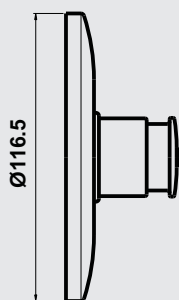

DATOS TÉCNICOS

CÓDIGO: 18001E00

PRODUCTO : LLAVE DE DUCHA TEMPORIZADA A PRESION FRONTAL CON SALIDA DE DUCHA ESPAÑOLA STANDAR LINEA ESPECIALIZADA CROMO

CARACTERÍSTICAS Y DATOS TÉCNICOS:

Salida de ducha:

- ▶ Salida de ducha Española Standard.
- ▶ Brazo de ducha bronce cromado.
- ▶ Canopla de bronce cromado.
- ▶ Salida de ducha con membrana anticaliche

Llave temporizado:

- ▶ Sistema de cierre TEMPORIZADO.
- ▶ Accionamiento con botón.
- ▶ Temporizado entre 9 a 15 "Segundos.

MATERIAL:

- ▶ Cuerpo de Bronce Cromado.
- ▶ Presión de Trabajo Recomendable: 20 – 70 PSI
- ▶ Conexión al punto de agua: G ½" NPT