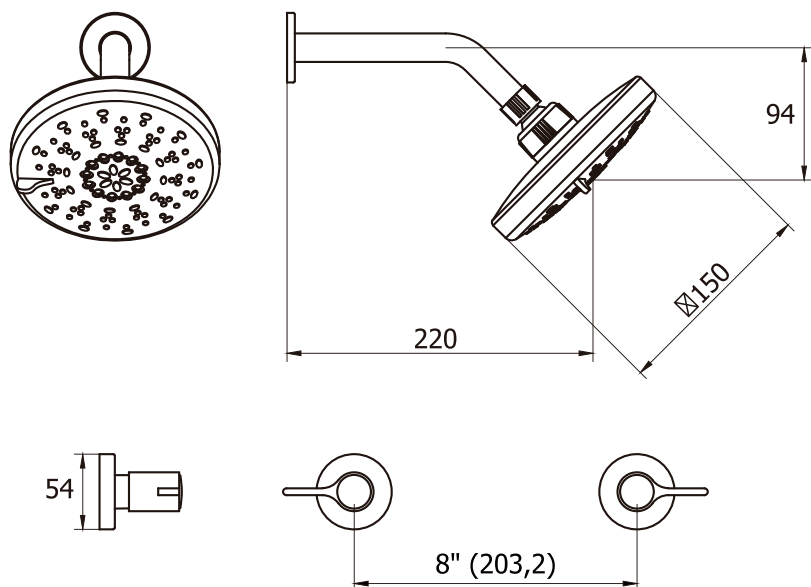

CÓDIGO : 185K2G00

Mezcladora de ducha 2 llaves cromo con salida GAP15 Línea Klass

COLECCION : LINE
USO : BAÑO

VAINSA
GRIFERÍA Y SANITARIOS

DATOS TÉCNICOS

DESCRIPCIÓN

- » Cabeza de ducha con membrana anti caliche
- » Rejilla anti-impurezas
- » Sistema de cierre disco cerámico (1/4 de giro)
- » Fijación de perillas a la grifería con tornillo de 3/16" de sistema helicoidal, que previene desajustes
- » Incluye canutos y cinta teflón para su instalación

MATERIAL

- » Brazo de ducha en bronce cromado
- » Canopla en bronce cromado
- » Cuerpo mezcladora de ducha 2 llaves en bronce estampado
- » Contra tuerca y niple universal en bronce maquinado
- » Perilla metálica cromada
- » Cabeza de ducha en ABS cromado