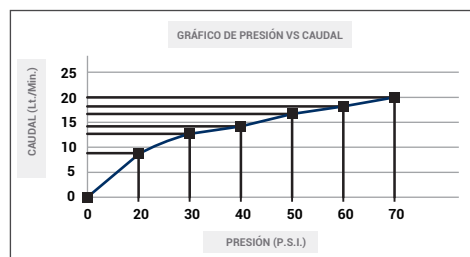

MATERIAL

- » Brazo de ducha en bronce cromado
- » Canopla en bronce cromado
- » Cuerpo mezcladora de ducha 2 llaves en bronce estampado
- » Contra tuerca y niple universal en bronce maquinado
- » Perilla metálica cromada
- » Cabeza de ducha en ABS cromado