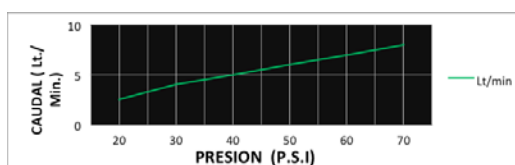

CAUDAL

CONSULTAR LISTA DE PRECIOS EN LA ZONA DE DESCARGA
PARA INFORMACIÓN DE PRECIOS INGRESAR A WWW.VAINSA.COM
O CONTACTARSE A LOS TELÉFONOS: **604 4646**

V01

YSI INDUSTRIAL S.A.C.

Av. B Sub-Lote A1-3-2-B Urb. Industrial Las Praderas Luán, Lima - Perú RUC: 20555189631 Servicio al Cliente Telf.: 616-9528(Griferías) 616-9529(Sanitarios)
Showroom: Av. Javier Prado Este 5271 Urb. Camacho La Molina, Lima - Perú, servicioclientes@ysi-industrial.com www.vainsa.com