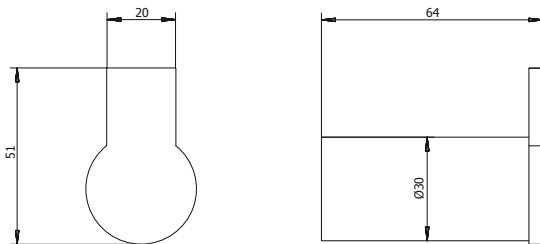

CONSULTAR LISTA DE PRECIOS EN LA ZONA DE DESCARGA
PARA INFORMACIÓN DE PRECIOS INGRESAR A WWW.VAINSA.COM
O CONTACTARSE A LOS TELÉFONOS: **604 4646**

www.vainsa.com

/ [vainsa.com](https://www.instagram.com/vainsa.com)

V02

Estas dimensiones y especificaciones están sujetas a cambio sin previo aviso.

VSI INDUSTRIAL S.A.C.

Av. B Sub-Lote A1-3-2-B Urb. Industrial Las Praderas Lurín, Lima - Perú RUC: 20555189631 Visita nuestras tiendas VAINSA INNOVA:
La Molina: Av. Javier Prado Este 5271 Camacho / Miraflores: Av. Alfredo Benavides 2412 / Surquillo: Av. Tomás Marsano 397 / SMP: Prol. Tomas Valle 499 - F Ag, 13.
SJL: Av. Próceres de la Independencia 1963. Servicio Post Venta Telf.: 616-9528(Griferías) 616-9529(Sanitarios) servicioclientes@vsi-industrial.com