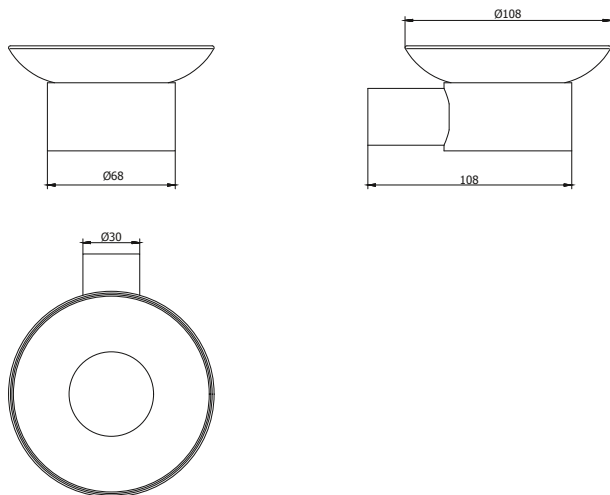

CONSULTAR LISTA DE PRECIOS EN LA ZONA DE DESCARGA
PARA INFORMACIÓN DE PRECIOS INGRESAR A WWW.VAINSA.COM
O CONTACTARSE A LOS TELÉFONOS: **604 4646**

www.vainsa.com

/ [vainsa.com](https://www.instagram.com/vainsa.com)

V02

Estas dimensiones y especificaciones están sujetas a cambio sin previo aviso.

VSI INDUSTRIAL S.A.C.

Av. B Sub-Lote A1-3-2-B Urb. Industrial Las Praderas Lurín, Lima - Perú RUC: 20555189631 Visita nuestras tiendas VAINSA INNOVA:
La Molina: Av. Javier Prado Este 5271 Camacho / Miraflores: Av. Alfredo Benavides 2412 / Surquillo: Av. Tomás Marsano 397 / SMP: Prol. Tomas Valle 499 - F Ag, 13.
S.J.L: Av. Próceres de la Independencia 1963. Servicio Post Venta Telf.: 616-9528(Griferías) 616-9529(Sanitarios) servicioclientes@vsi-industrial.com