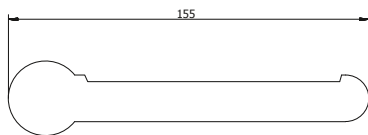

CONSULTAR LISTA DE PRECIOS EN LA ZONA DE DESCARGA
PARA INFORMACIÓN DE PRECIOS INGRESAR A WWW.VAINSA.COM
O CONTACTARSE A LOS TELÉFONOS: **604 4646**

www.vainsa.com

/ [vainsa.com](https://www.instagram.com/vainsa.com)

V02

Estas dimensiones y especificaciones están sujetas a cambio sin previo aviso.

VSI INDUSTRIAL S.A.C.

Av. B Sub-Lote A1-3-2-B Urb. Industrial Las Praderas Lurín, Lima - Perú RUC: 20555189631 Visita nuestras tiendas VAINSA INNOVA:
La Molina: Av. Javier Prado Este 5271 Camacho / Miraflores: Av. Alfredo Benavides 2412 / Surquillo: Av. Tomás Marsano 397 / SMP: Prol. Tomas Valle 499 - F Ag, 13.
SJL: Av. Próceres de la Independencia 1963. Servicio Post Venta Telf.: 616-9528(Griferías) 616-9529(Sanitarios) servicioclientes@vsi-industrial.com