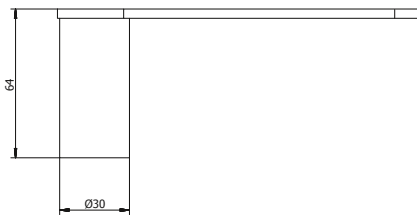

CONSULTAR LISTA DE PRECIOS EN LA ZONA DE DESCARGA
PARA INFORMACIÓN DE PRECIOS INGRESAR A WWW.VAINSA.COM
O CONTACTARSE A LOS TELÉFONOS: **604 4646**

www.vainsa.com

/ [vainsa.com](https://www.instagram.com/vainsa.com)

V02

Estas dimensiones y especificaciones están sujetas a cambio sin previo aviso.

VSI INDUSTRIAL S.A.C.

Av. B Sub-Lote A1-3-2-B Urb. Industrial Las Praderas Lurín, Lima - Perú RUC: 20555189631 Visita nuestras tiendas VAINSA INNOVA:
La Molina: Av. Javier Prado Este 5271 Camacho / Miraflores: Av. Alfredo Benavides 2412 / Surquillo: Av. Tomás Marsano 397 / SMP: Prol. Tomas Valle 499 - F Ag, 13.
SJL: Av. Próceres de la Independencia 1963. Servicio Post Venta Telf.: 616-9528(Griferías) 616-9529(Sanitarios) servicioclientes@vsi-industrial.com