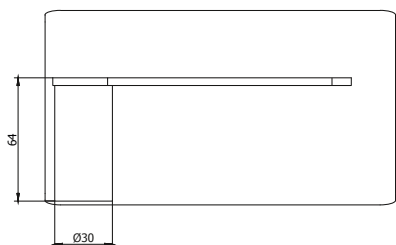

CONSULTAR LISTA DE PRECIOS EN LA ZONA DE DESCARGA
PARA INFORMACIÓN DE PRECIOS INGRESAR A WWW.VAINSA.COM
O CONTACTARSE A LOS TELÉFONOS: **604 4646**

www.vainsa.com

/ [vainsa.com](https://www.instagram.com/vainsa.com)

V02

Estas dimensiones y especificaciones están sujetas a cambio sin previo aviso.

VSI INDUSTRIAL S.A.C.

Av. B Sub-Lote A1-3-2-B Urb. Industrial Las Praderas Lurín, Lima - Perú RUC: 20555189631 Visita nuestras tiendas VAINSA INNOVA:
La Molina: Av. Javier Prado Este 5271 Camacho / Miraflores: Av. Alfredo Benavides 2412 / Surquillo: Av. Tomás Marsano 397 / SMP: Prol. Tomas Valle 499 - F Ag, 13.
S.J.L.: Av. Próceres de la Independencia 1963. Servicio Post Venta Telf.: 616-9528(Griferías) 616-9529(Sanitarios) servicioclientes@vsi-industrial.com