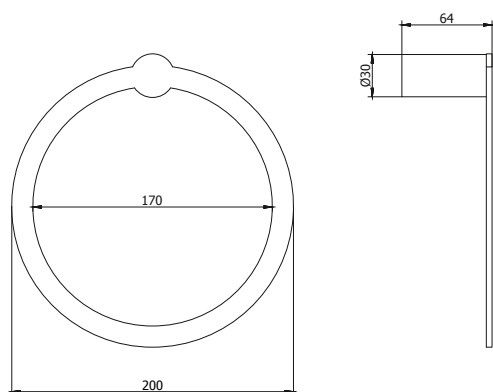

CONSULTAR LISTA DE PRECIOS EN LA ZONA DE DESCARGA
PARA INFORMACIÓN DE PRECIOS INGRESAR A WWW.VAINSA.COM
O CONTACTARSE A LOS TELÉFONOS: **604 4646**

www.vainsa.com

/ [vainsa.com](https://www.instagram.com/vainsa.com)

V02

Estas dimensiones y especificaciones están sujetas a cambio sin previo aviso.

VSI INDUSTRIAL S.A.C.

Av. B Sub-Lote A1-3-2-B Urb. Industrial Las Praderas Lurín, Lima - Perú RUC: 20555189631 Visita nuestras tiendas VAINSA INNOVA:
La Molina: Av. Javier Prado Este 5271 Camacho / Miraflores: Av. Alfredo Benavides 2412 / Surquillo: Av. Tomás Marsano 397 / SMP: Prol. Tomas Valle 499 - F Ag, 13.
S.J.L: Av. Próceres de la Independencia 1963. Servicio Post Venta Telf.: 616-9528(Griferías) 616-9529(Sanitarios) servicioclientes@vsi-industrial.com