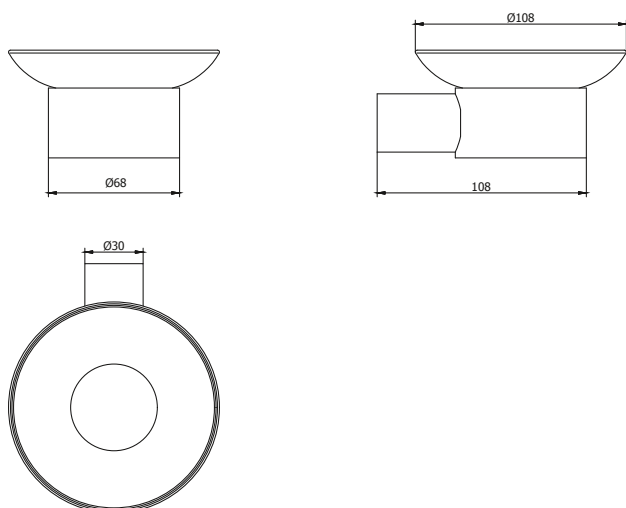

CONSULTAR LISTA DE PRECIOS EN LA ZONA DE DESCARGA
PARA INFORMACIÓN DE PRECIOS INGRESAR A WWW.VAINSA.COM
O CONTACTARSE A LOS TELÉFONOS: **604 4646**

www.vainsa.com

/ [vainsa.com](https://www.instagram.com/vainsa.com)

V02

Estas dimensiones y especificaciones están sujetas a cambio sin previo aviso.

VSI INDUSTRIAL S.A.C.

Av. B Sub-Lote A1-3-2-B Urb. Industrial Las Praderas Lurín, Lima - Perú RUC: 20555189631 Visita nuestras tiendas VAINSA INNOVA:
La Molina: Av. Javier Prado Este 5271 Camacho / Miraflores: Av. Alfredo Benavides 2412 / Surquillo: Av. Tomás Marsano 397 / SMP: Prol. Tomas Valle 499 - F Ag, 13.
S.J.L.: Av. Próceres de la Independencia 1963. Servicio Post Venta Telf.: 616-9528(Griferías) 616-9529(Sanitarios) servicioclientes@vsi-industrial.com