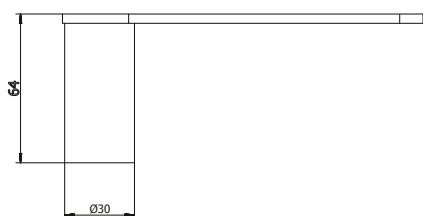

CONSULTAR LISTA DE PRECIOS EN LA ZONA DE DESCARGA
PARA INFORMACIÓN DE PRECIOS INGRESAR A WWW.VAINSA.COM
O CONTACTARSE A LOS TELÉFONOS: **604 4646**

www.vainsa.com

/ [vainsa.com](https://www.vainsa.com)

V02

Estas dimensiones y especificaciones están sujetas a cambio sin previo aviso.

VSI INDUSTRIAL S.A.C.

Av. B Sub-Lote A1-3-2-B Urb. Industrial Las Praderas Lurín, Lima - Perú RUC: 20555189631 Visita nuestras tiendas VAINSA INNOVA:
La Molina: Av. Javier Prado Este 5271 Camacho / Miraflores: Av. Alfredo Benavides 2412 / Surquillo: Av. Tomás Marsano 397 / SMP: Prol. Tomas Valle 499 - F Ag, 13.
SJL: Av. Próceres de la Independencia 1963. Servicio Post Venta Telf.: 616-9528(Griferías) 616-9529(Sanitarios) servicioclientes@vsi-industrial.com