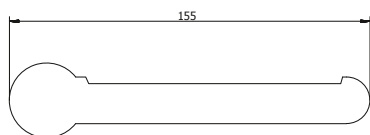

CONSULTAR LISTA DE PRECIOS EN LA ZONA DE DESCARGA
PARA INFORMACIÓN DE PRECIOS INGRESAR A WWW.VAINSA.COM
O CONTACTARSE A LOS TELÉFONOS: **604 4646**

www.vainsa.com

/ [vainsa.com](https://www.vainsa.com)

V02

Estas dimensiones y especificaciones están sujetas a cambio sin previo aviso.

VSI INDUSTRIAL S.A.C.

Av. B Sub-Lote A1-3-2-B Urb. Industrial Las Praderas Lurín, Lima - Perú RUC: 20555189631 Visita nuestras tiendas VAINSA INNOVA:
La Molina: Av. Javier Prado Este 5271 Camacho / Miraflores: Av. Alfredo Benavides 2412 / Surquillo: Av. Tomás Marsano 397 / SMP: Prol. Tomas Valle 499 - F Ag, 13.
SJL: Av. Próceres de la Independencia 1963. Servicio Post Venta Telf.: 616-9528(Griferías) 616-9529(Sanitarios) servicioclientes@vsi-industrial.com