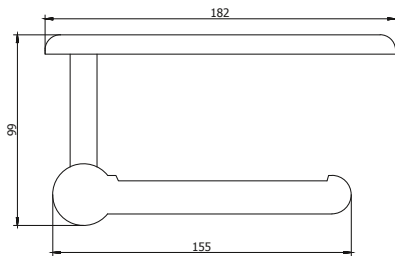

CONSULTAR LISTA DE PRECIOS EN LA ZONA DE DESCARGA
PARA INFORMACIÓN DE PRECIOS INGRESAR A WWW.VAINSA.COM
O CONTACTARSE A LOS TELÉFONOS: **604 4646**

www.vainsa.com

/ [vainsa.com](https://www.instagram.com/vainsa.com)

V02

Estas dimensiones y especificaciones están sujetas a cambio sin previo aviso.

VSI INDUSTRIAL S.A.C.

Av. B Sub-Lote A1-3-2-B Urb. Industrial Las Praderas Lurín, Lima - Perú RUC: 20555189631 Visita nuestras tiendas VAINSA INNOVA:
La Molina: Av. Javier Prado Este 5271 Camacho / Miraflores: Av. Alfredo Benavides 2412 / Surquillo: Av. Tomás Marsano 397 / SMP: Prol. Tomas Valle 499 - F Ag, 13.
SJL: Av. Próceres de la Independencia 1963. Servicio Post Venta Telf.: 616-9528(Griferías) 616-9529(Sanitarios) servicioclientes@vsi-industrial.com