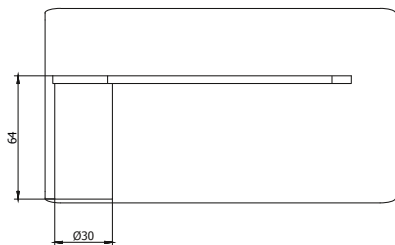

CONSULTAR LISTA DE PRECIOS EN LA ZONA DE DESCARGA
PARA INFORMACIÓN DE PRECIOS INGRESAR A WWW.VAINSA.COM
O CONTACTARSE A LOS TELÉFONOS: **604 4646**

www.vainsa.com

/ [vainsa.com](https://www.instagram.com/vainsa.com)

V02

Estas dimensiones y especificaciones están sujetas a cambio sin previo aviso.

VSI INDUSTRIAL S.A.C.

Av. B Sub-Lote A1-3-2-B Urb. Industrial Las Praderas Lurín, Lima - Perú RUC: 20555189631 Visita nuestras tiendas VAINSA INNOVA:
La Molina: Av. Javier Prado Este 5271 Camacho / Miraflores: Av. Alfredo Benavides 2412 / Surquillo: Av. Tomás Marsano 397 / SMP: Prol. Tomas Valle 499 - F Ag, 13.
SJL: Av. Próceres de la Independencia 1963. Servicio Post Venta Telf.: 616-9528(Griferías) 616-9529(Sanitarios) servicioclientes@vsi-industrial.com