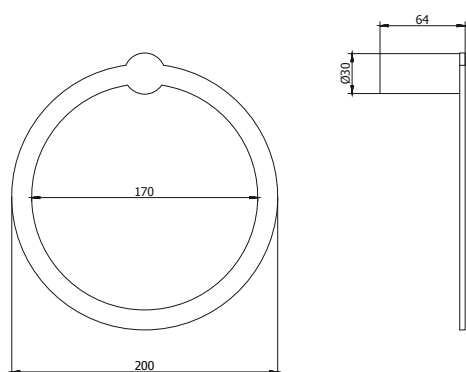

CÓDIGO : GOLT0000

TOALLERO DE ANILLO GOLD COLECCIÓN MARTINI

COLECCIÓN : MARTINI

USO : BAÑO

VAINSA
TODA LA VIDA

DESCRIPCIÓN

» Incluye tornillos y tarugos para su instalación.

MATERIAL

- » Toallero con forma de anillo en acero con exclusivo acabado oro PVD.
- » Prisionero de acero inoxidable.
- » Llave allen de acero inoxidable.
- » Tornillos de acero inoxidable.

CONSULTAR LISTA DE PRECIOS EN LA ZONA DE DESCARGA
PARA INFORMACIÓN DE PRECIOS INGRESAR A WWW.VAINSA.COM
O CONTACTARSE A LOS TELÉFONOS: **604 4646**