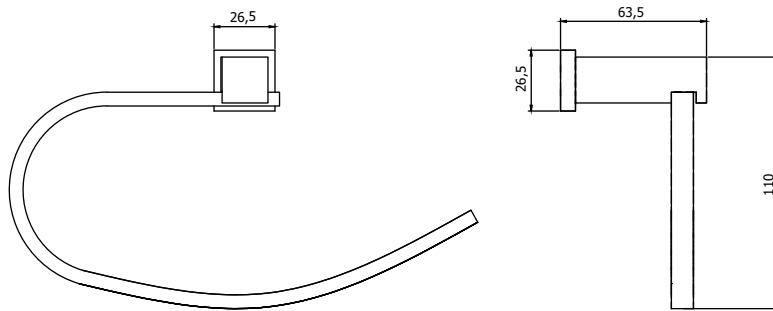

CÓDIGO : MICT0000

Toallero de anillo minimalista cuadrado duracrom

COLECCION : SQUARE

USO : BAÑO

VAINSA
TODA LA VIDA

DESCRIPCIÓN

- » Soporte en bronce con exclusivo acabado DURACROM
- » Anillo de toallero en bronce con exclusivo acabado DURACROM
- » Base metálica de fijación a la pared
- » Sistema de fijación que incluye tarugos plásticos y pernos autoroscantes.