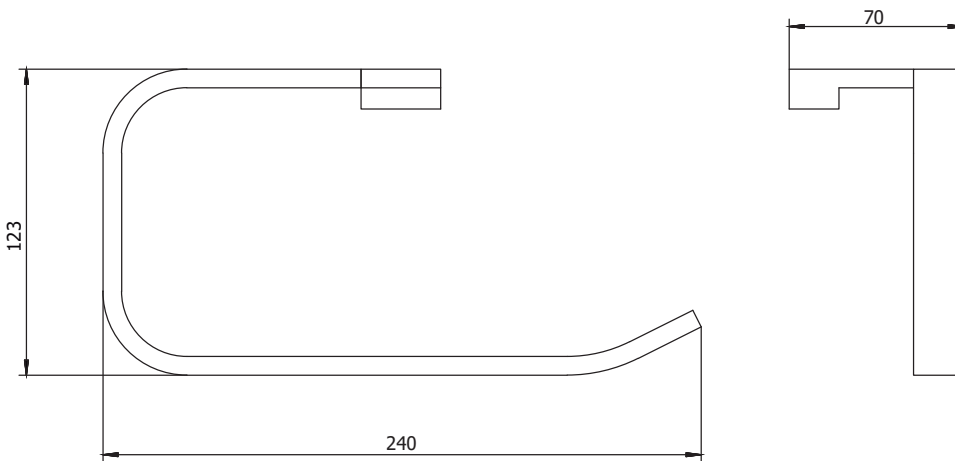

CONSULTAR LISTA DE PRECIOS EN LA ZONA DE DESCARGA
PARA INFORMACIÓN DE PRECIOS INGRESAR A WWW.VAINSA.COM
O CONTACTARSE A LOS TELÉFONOS: **604 4646**

www.vainsa.com

/ [vainsa.com](https://www.vainsa.com)

V01

VSI INDUSTRIAL S.A.C.

Av. B Sub-Lote A1-3-2-B Urb. Industrial Las Praderas Lurín, Lima - Perú RUC: 2055189631 Visita nuestras tiendas VAINSA INNOVA:
La Molina: Av. Javier Prado Este 5271 Camacho / Miraflores: Av. Alfredo Benavides 2412 / Surquillo: Av. Tomás Marsano 397 / SMP: Prol. Tomas Valle 499 - F Ag, 13.
S.J.L: Av. Próceres de la Independencia 1963. Servicio Post Venta Telf.: 616-9528(Griferías) 616-9529(Sanitarios) servicioclientes@vsi-industrial.com