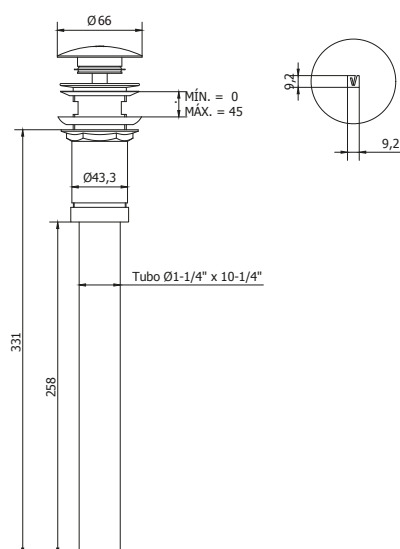

CÓDIGO : 22507000

DESAGÜE TIPO PUSH GOLD DE 1-1/4"X15"

COLECCIÓN : DESAGÜE
USO : BAÑO

VAINSA
TODA LA VIDA

DESCRIPCIÓN

- » Producto con acabado duracrom único y exclusivo de la marca vainsa, realza la estética y asegura mantener un fino acabado del producto en el tiempo.
- » Sistema de cierre push (ejerciendo presión sobre el tapón).
- » Tubo de descarga 1 1/4".
- » Uso universal en lavatorios con rebose y sin rebose.

MATERIAL

- » Empaques de sellado en material silicona.
- » Desagüe en bronce cromado con tapón acabado gold.

PESO

- » 0.735 KG

MEDIDAS

- » alto: 8 cm.
- » ancho: 38 cm.
- » fondo: 15.5 cm.

CONSULTAR LISTA DE PRECIOS EN LA ZONA DE DESCARGA
PARA INFORMACIÓN DE PRECIOS INGRESAR A WWW.VAINSA.COM
O CONTACTARSE A LOS TELÉFONOS: **604 4646**

Estas dimensiones y especificaciones están sujetas a cambio sin previo aviso.