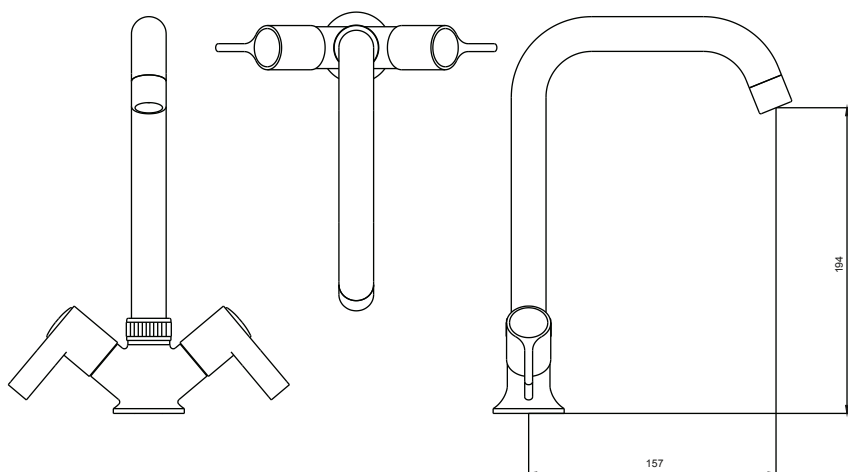

CÓDIGO : 114K2R00

Mezcladora de lavadero monoblock al mueble con acabado duracrom.

COLECCIÓN : LINE
USO : COCINA

VAINSA
TODA LA VIDA

DESCRIPCIÓN

- » Sistema de cierre Disco Cerámico.
- » Pico giratorio de bronce cromado.
- » Salida de agua con aereador cromado.
- » Perilla metálica cromada.
- » Conexión al punto de agua 1/2"NPT

MATERIAL

- » Cuerpo de Bronce Cromado.
- » Presión de Trabajo: 20 – 70 PSI

CAUDAL

CONSUMO STANDARD

CONSULTAR LISTA DE PRECIOS EN LA ZONA DE DESCARGA
PARA INFORMACIÓN DE PRECIOS INGRESAR A WWW.VAINSA.COM
O CONTACTARSE A LOS TELÉFONOS: **604 4646**