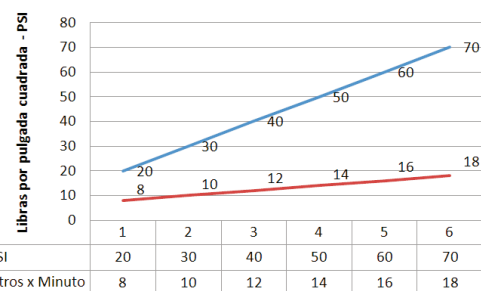

CÓDIGO : 114K2R00

Mezcladora de lavadero monoblock al mueble con acabado duracrom.

COLECCIÓN : LINE
USO : COCINA

VAINSA
TODA LA VIDA

DESCRIPCIÓN

- » Sistema de cierre Disco Cerámico.
- » Pico giratorio de bronce cromado.
- » Salida de agua con aereador cromado.
- » Perilla metálica cromada.
- » Conexión al punto de agua 1/2"NPT

MATERIAL

- » Cuerpo de Bronce Cromado.
- » Presión de Trabajo: 20 – 70 PSI

CAUDAL

CONSUMO STANDARD

CONSULTAR LISTA DE PRECIOS EN LA ZONA DE DESCARGA
PARA INFORMACIÓN DE PRECIOS INGRESAR A WWW.VAINSA.COM
O CONTACTARSE A LOS TELÉFONOS: **604 4646**