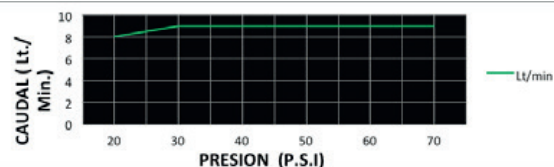

CAUDAL

CONSULTAR LISTA DE PRECIOS EN LA ZONA DE DESCARGA
PARA INFORMACIÓN DE PRECIOS INGRESAR A WWW.VAINSA.COM
O CONTACTARSE A LOS TELÉFONOS: **604 4646**

www.vainsa.com

/ [vainsa.com](https://www.vainsa.com)

V01

VSI INDUSTRIAL S.A.C.

Av. B Sub-Lote A1-3-2-B Urb. Industrial Las Praderas Lurín, Lima - Perú RUC: 20555189631 Visita nuestras tiendas VAINSA INNOVA:
La Molina: Av. Javier Prado Este 5271 Camacho / Miraflores: Av. Alfredo Benavides 2412 / Surquillo: Av. Tomás Marsano 397 / SMP: Prol. Tomás Valle 499 - F Ag. 13.
S.J.L.: Av. Próceres de la Independencia 1963. Servicio Post Venta Telf.: 616-9528(Griferías) 616-9529(Sanitarios) servicioclientes@vsi-industrial.com

Estas dimensiones y especificaciones están sujetas a cambio sin previo aviso.