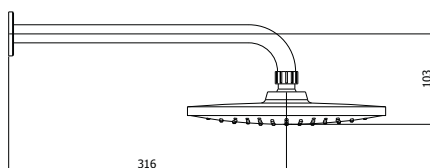

CAUDAL

CONSULTAR LISTA DE PRECIOS EN LA ZONA DE DESCARGA
PARA INFORMACIÓN DE PRECIOS INGRESAR A WWW.VAINSA.COM
O CONTACTARSE A LOS TELÉFONOS: **604 4646**

www.vainsa.com

/ [vainsa.com](https://www.vainsa.com)

V01

VSI INDUSTRIAL S.A.C.

Av. B Sub-Lote A1-3-2-B Urb. Industrial Las Praderas Lurín, Lima - Perú RUC: 20555189631 Visita nuestras tiendas VAINSA INNOVA:
La Molina: Av. Javier Prado Este 5271 Camacho / Miraflores: Av. Alfredo Benavides 2412 / Surquillo: Av. Tomás Marsano 397 / SMP: Prol. Tomás Valle 499 - F Ag. 13.
S.J.L.: Av. Próceres de la Independencia 1963. Servicio Post Venta Telf.: 616-9528(Griferías) 616-9529(Sanitarios) servicioclientes@vsi-industrial.com

Estas dimensiones y especificaciones están sujetas a cambio sin previo aviso.