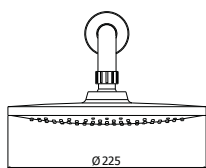

CAUDAL

CONSULTAR LISTA DE PRECIOS EN LA ZONA DE DESCARGA
PARA INFORMACIÓN DE PRECIOS INGRESAR A WWW.VAINSA.COM
O CONTACTARSE A LOS TELÉFONOS: **604 4646**

www.vainsa.com

/ [vainsa.com](https://www.vainsa.com)

V01

VSI INDUSTRIAL S.A.C.

Av. B Sub-Lote A1-3-2-B Urb. Industrial Las Praderas Lurín, Lima - Perú RUC: 20555189631 Visita nuestras tiendas VAINSA INNOVA:
La Molina: Av. Javier Prado Este 5271 Camacho / Miraflores: Av. Alfredo Benavides 2412 / Surquillo: Av. Tomás Marsano 397 / SMP: Prol. Tomás Valle 499 - F Ag. 13.
S.J.L.: Av. Próceres de la Independencia 1963. Servicio Post Venta Telf.: 616-9528(Griferías) 616-9529(Sanitarios) servicioclientes@vsi-industrial.com

Estas dimensiones y especificaciones están sujetas a cambio sin previo aviso.