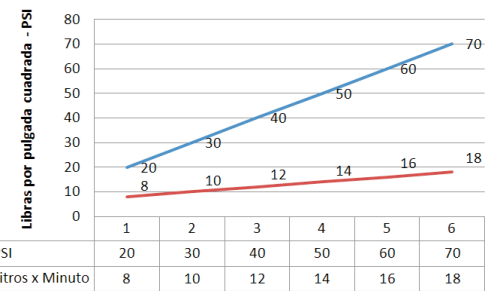

CÓDIGO : 620LEB00

MEZCLADORA DE LAVADERO 8" PUENTE LINEA ESPECIALIADA
COLECCIÓN A LEVA PICO B CROMO

COLECCION : ESPECIALIZADA
USO : COCINA

VAINSA
GRIFERÍA Y SANITARIOS

DESCRIPCIÓN

- » Sistema de cierre disco cerámicos.
- » Accionamiento por manija larga.
- » Salida de agua con aereador.
- » Pico giratorio, incluye 2 oring para una mayor eficiencia en el control del agua.
- » Fijación al mueble, incluye tuercas de bronce.

MATERIAL

- » Cuerpo de Bronce cromado.
- » Presión de Trabajo Recomendable: 20 – 70 PSI máximo.
- » Conexión al punto de agua: 1/2 "NPT.

CONSUMO STANDARD

CONSULTAR LISTA DE PRECIOS EN LA ZONA DE DESCARGA
PARA INFORMACIÓN DE PRECIOS INGRESAR A WWW.VAINSA.COM
O CONTACTARSE A LOS TELÉFONOS: **604 4646**