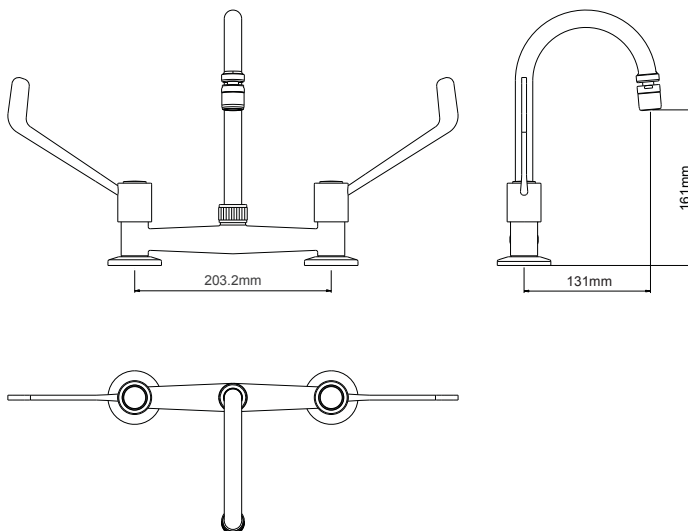

CÓDIGO : 620LEB00

MEZCLADORA DE LAVADERO 8" PUENTE LINEA ESPECIALIADA
COLECCIÓN A LEVA PICO B CROMO

COLECCION : ESPECIALIZADA
USO : COCINA

VAINSA
GRIFERÍA Y SANITARIOS

DESCRIPCIÓN

- » Sistema de cierre disco cerámicos.
- » Accionamiento por manija larga.
- » Salida de agua con aereador.
- » Pico giratorio, incluye 2 oring para una mayor eficiencia en el control del agua.
- » Fijación al mueble, incluye tuercas de bronce.

MATERIAL

- » Cuerpo de Bronce cromado.
- » Presión de Trabajo Recomendable: 20 – 70 PSI máximo.
- » Conexión al punto de agua: 1/2 "NPT.

CONSUMO STANDARD

CONSULTAR LISTA DE PRECIOS EN LA ZONA DE DESCARGA
PARA INFORMACIÓN DE PRECIOS INGRESAR A WWW.VAINSA.COM
O CONTACTARSE A LOS TELÉFONOS: **604 4646**