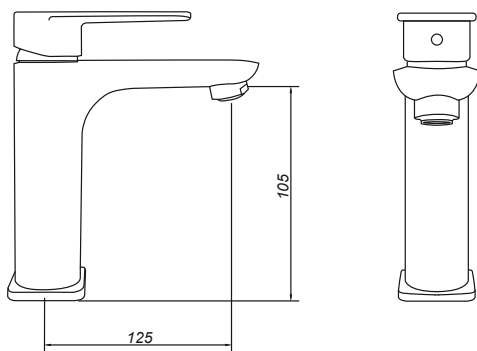

CÓDIGO : 750U1000

MEZCLADORA MONOCOMANDO
BAJA GLAMOUR DURACROM

COLECCION : GLAMOUR
USO : BAÑO

VAINSA
GRIFERÍA Y SANITARIOS

DESCRIPCIÓN

- » Moderno sistema de cierre ahorrador Kit cerámico monocomando 35mm
- » Sistema de fijación mejorado de fácil instalación al mueble.
- » Aireador de fácil limpieza con el dedo, anti acumulación de sarro.
- » Producto con acabado DURACROM exclusivo de Vainsa, asegura la estética y acabado del producto con el paso del tiempo.
- » Presión recomendada de trabajo: 20 – 70 PSI
- » Conexión al punto de agua: G ½"