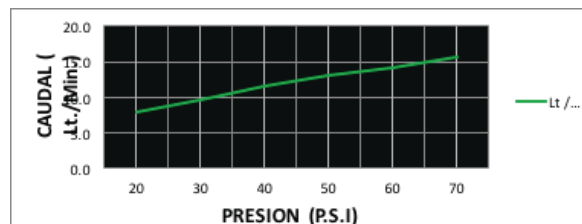

CAUDAL

CONSULTAR LISTA DE PRECIOS EN LA ZONA DE DESCARGA
PARA INFORMACIÓN DE PRECIOS INGRESAR A WWW.VAINSA.COM
O CONTACTARSE A LOS TELÉFONOS: **604 4646**

V01