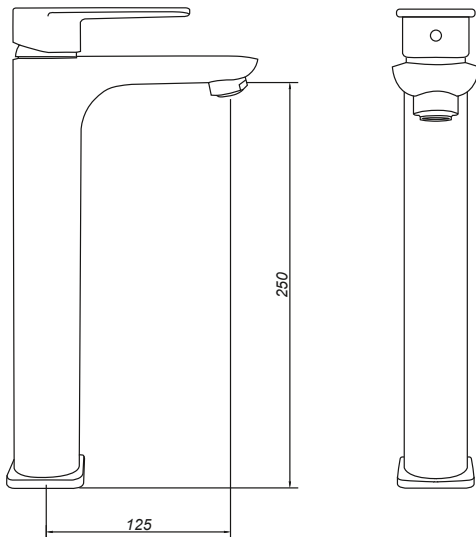

CÓDIGO : 752U1000

MEZCLADORA MONOCOMANDO
ALTO GLAMOUR DURACROM

COLECCION : GLAMOUR
USO : BAÑO

VAINSA
GRIFERÍA Y SANITARIOS

DESCRIPCIÓN

- » Moderno sistema de cierre ahorrador
Kit cerámico monocomando 35mm
- » Sistema de fijación mejorado de fácil instalación al mueble.
- » Aireador de fácil limpieza con el dedo, anti acumulación de sarro.
- » Producto con acabado DURACROM exclusivo de Vainsa, asegura la estética y acabado del producto con el paso del tiempo.
- » Presión recomendada de trabajo: 20 – 70 PSI
- » Conexión al punto de agua: G ½"

MATERIAL

- » Cuerpo monocomando alto en bronce fundido con exclusivo acabado DURACROM
- » Perilla metálica con exclusivo acabado DURACROM
- » Aireador de bronce con exclusivo acabado DURACROM
- » Par de tubos de abasto conexión directa.