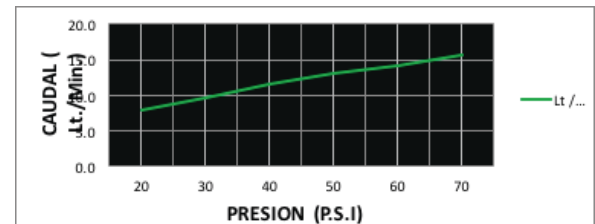

CAUDAL

CONSULTAR LISTA DE PRECIOS EN LA ZONA DE DESCARGA
PARA INFORMACIÓN DE PRECIOS INGRESAR A WWW.VAINSA.COM
O CONTACTARSE A LOS TELÉFONOS: **604 4646**

V01