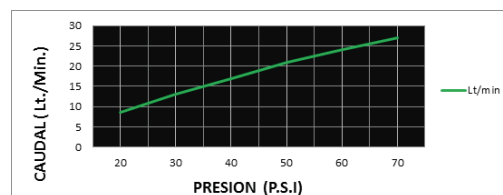

CAUDAL

CONSULTAR LISTA DE PRECIOS EN LA ZONA DE DESCARGA
PARA INFORMACIÓN DE PRECIOS INGRESAR A WWW.VAINSA.COM
O CONTACTARSE A LOS TELÉFONOS: **604 4646**

www.vainsa.com

[f](https://www.facebook.com/vainsa) [i](https://www.instagram.com/vainsa) / [vainsa.com](https://www.vainsa.com)

V02

VSI INDUSTRIAL S.A.C.

Av. B Sub-Lote A1-3-2-B Urb. Industrial Las Praderas Lurín, Lima - Perú RUC: 20555189631 Visita nuestras tiendas VAINSA INNOVA:
La Molina: Av. Javier Prado Este 5271 Camacho / Miraflores: Av. Alfredo Benavides 2412 / Surquillo: Av. Tomás Marsano 397 / SMP: Prol. Tomas Valle 499 - F Ag, 13.
S.J.L: Av. Próceres de la Independencia 1963. Servicio Post Venta Telf.: 616-9528(Griferías) 616-9529(Sanitarios) servicioclientes@vsi-industrial.com

Estas dimensiones y especificaciones están sujetas a cambio sin previo aviso.