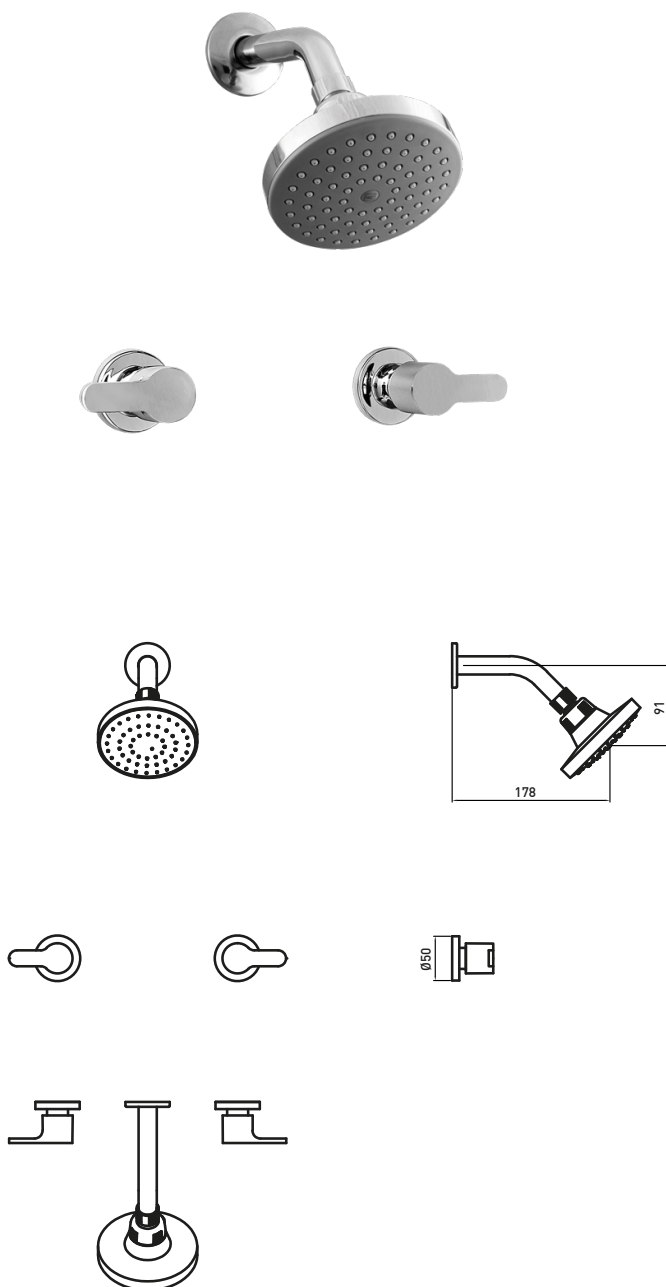

CÓDIGO : M85A5E00

Mezcladora de ducha con salida de Española Standard colección Maui con acabado Duracrom

COLECCIÓN : MAUI
USO : BAÑO

VAINSA
TODA LA VIDA

DESCRIPCIÓN

- » Vástago de disco cerámico ½"
- » Cabeza de ducha con jets de membrana anti caliche
- » Rejilla anti sarro
- » Presión recomendada de trabajo: 20 – 70 PSI
- » Incluye cinta teflón y canutos reguladores para su instalación.

MATERIAL

- » Brazo de ducha en bronce cromado
- » Canoplas deslizantes en acero inoxidable
- » Cuerpo estampado y soldado en bronce
- » Bocina de acero inoxidable.
- » Cabeza de ducha en ABS cromado
- » Perillas metálicas cromadas